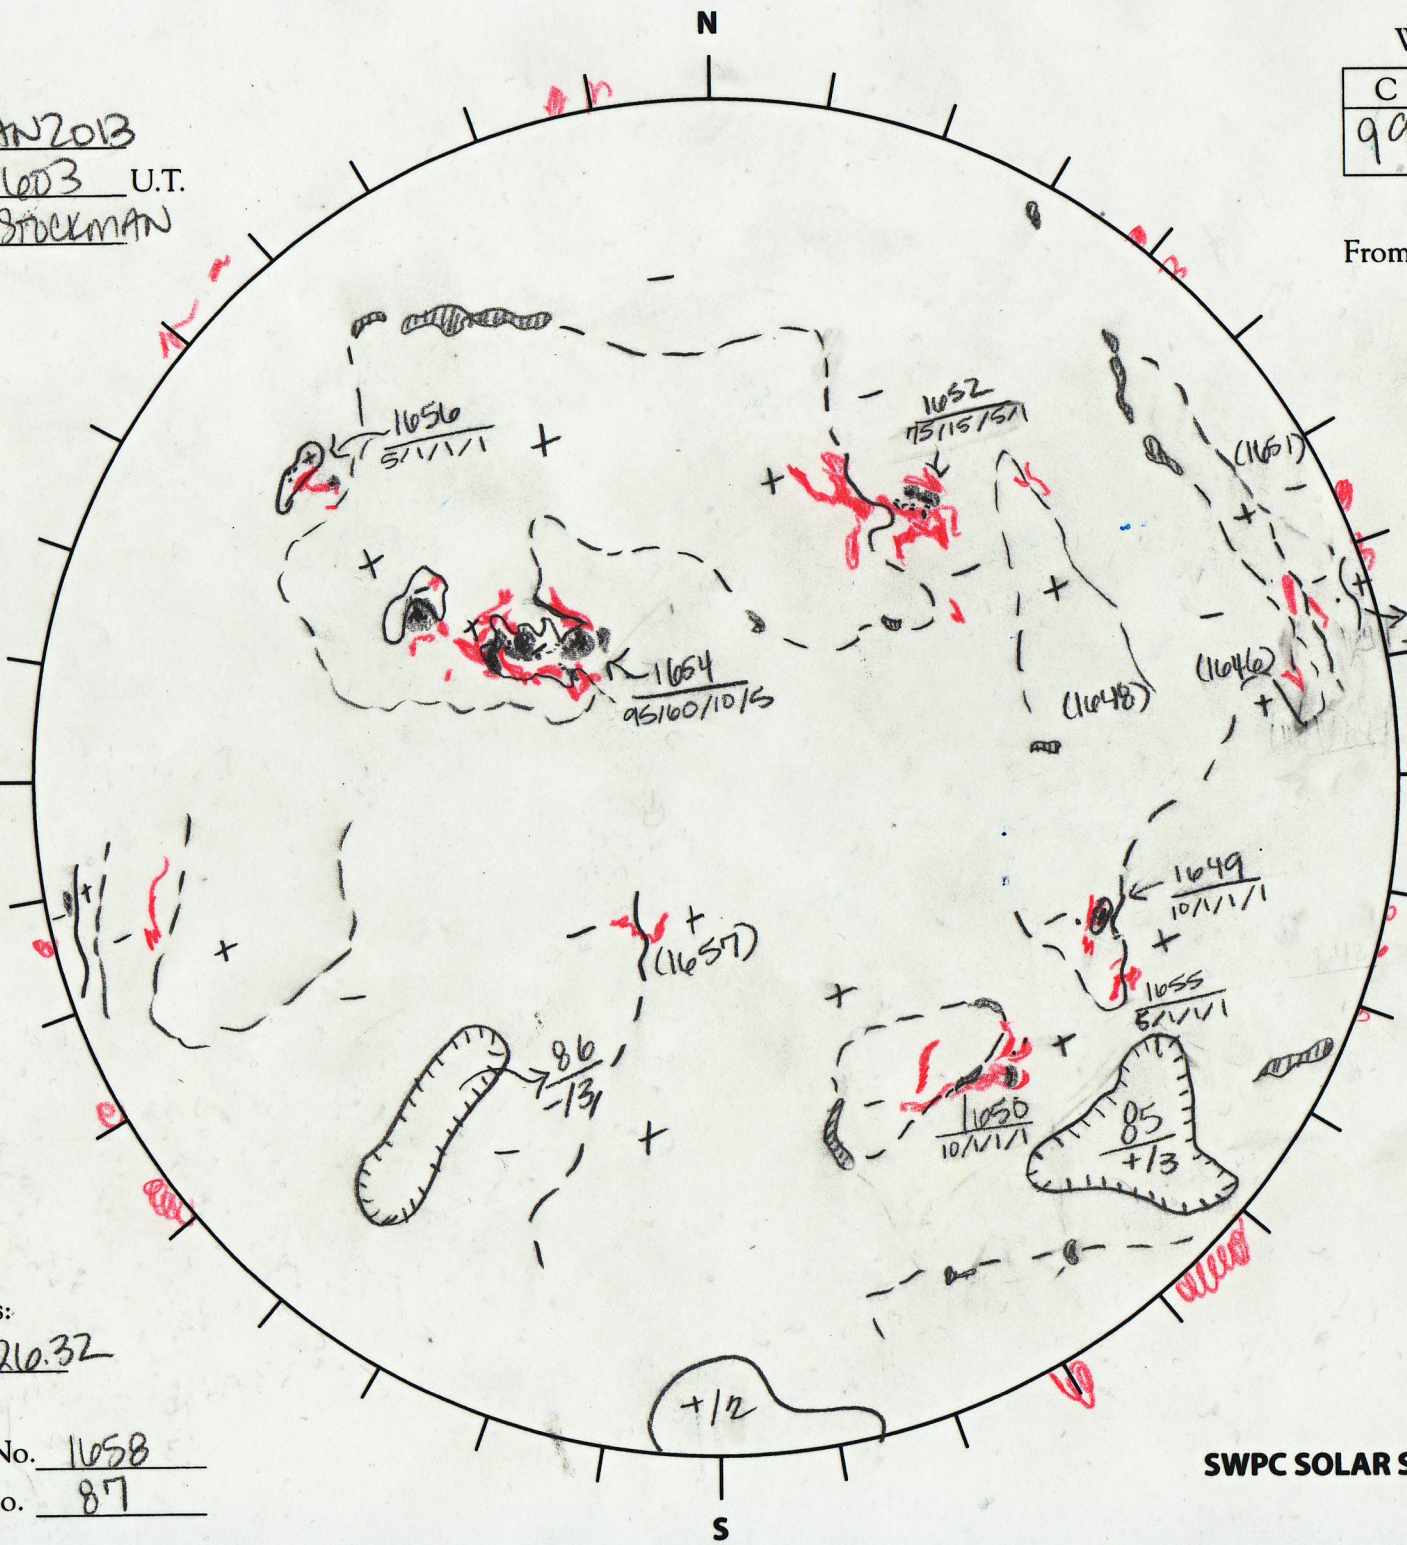

Date: 13 JAN 2013  
 Time: 0603 U.T.  
 Forecaster: STOCKMAN

Whole Disk Forecast

C	M	X	P
99	65	10	5

24 Hour Forecast  
 From 0000 U.T. to 0000 U.T.

Data:

H-alpha. 0603 U.T.

Sunspots 0524 U.T.

CH 0113 U.T.

Mag. 0515 U.T.

1644  
5/1/1/1

75.67 E

W 255.67

Returning  
 Carringtons:  
1082 to 210.32

Next Rgn. No. 1658  
 Next CH No. 87

$L_t$  165.67

$B_t$  -4.38

$P_t$  -3.92