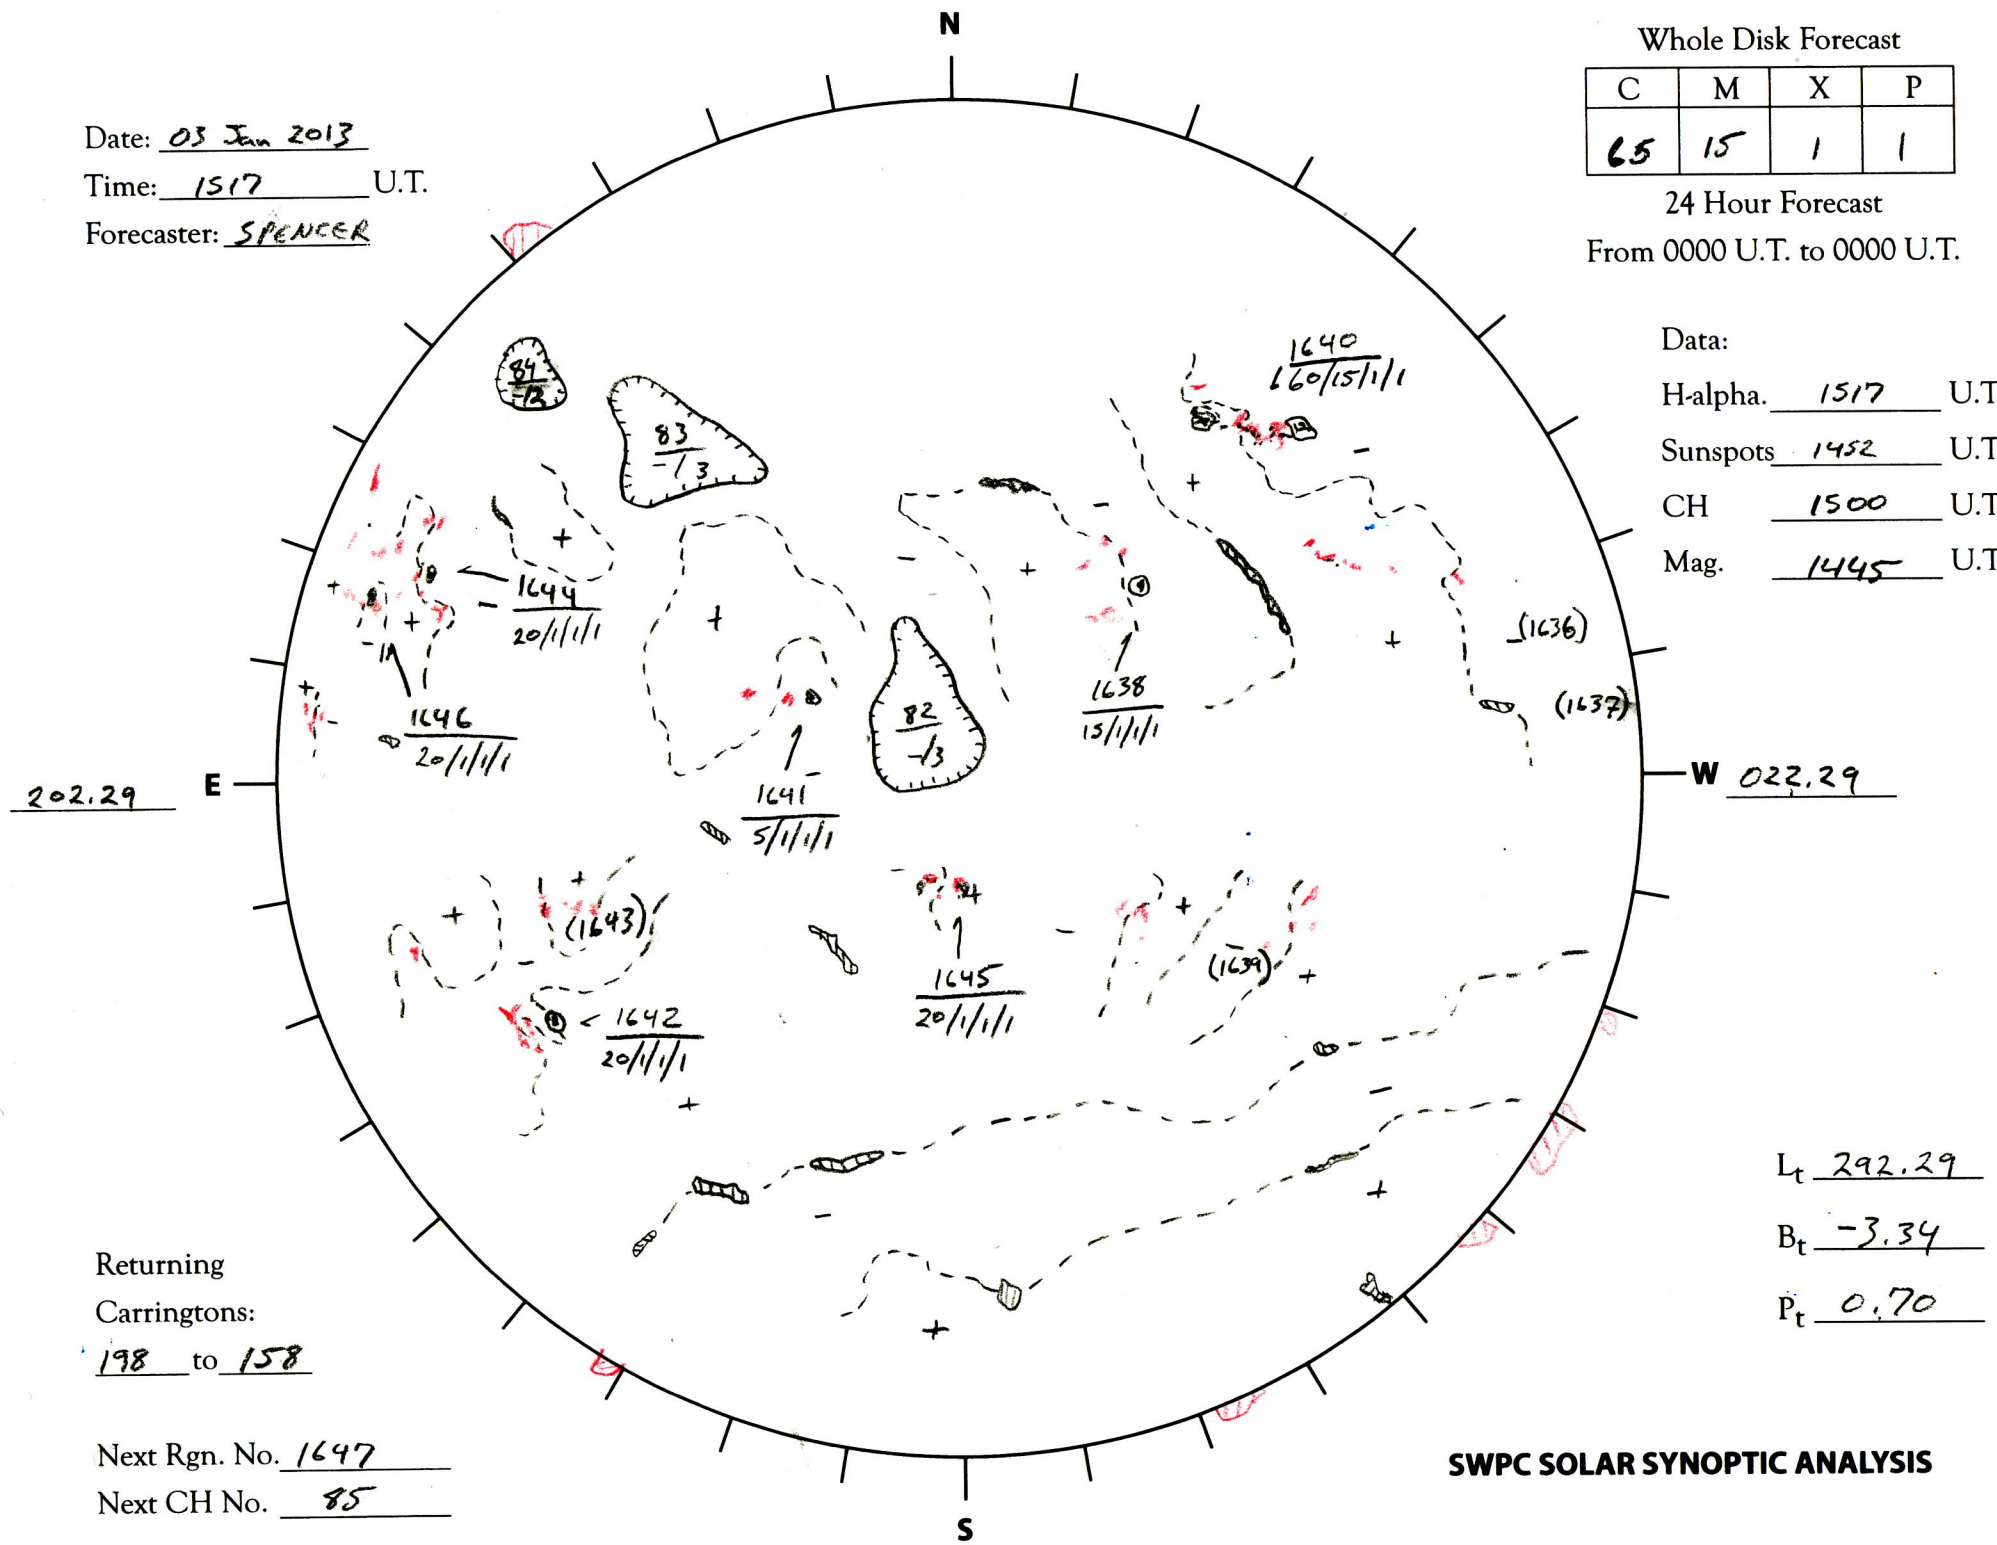

Date: 03 Jan 2013
 Time: 1517 U.T.
 Forecaster: SPENCER

Whole Disk Forecast

C	M	X	P
<u>65</u>	<u>15</u>	<u>1</u>	<u>1</u>

24 Hour Forecast
 From 0000 U.T. to 0000 U.T.

Data:
 H-alpha. 1517 U.T.
 Sunspots 1452 U.T.
 CH 1500 U.T.
 Mag. 1445 U.T.

Returning
 Carringtons:
198 to 158

Next Rgn. No. 1647
 Next CH No. 85

L_t 292.29
 B_t -3.34
 P_t 0.70