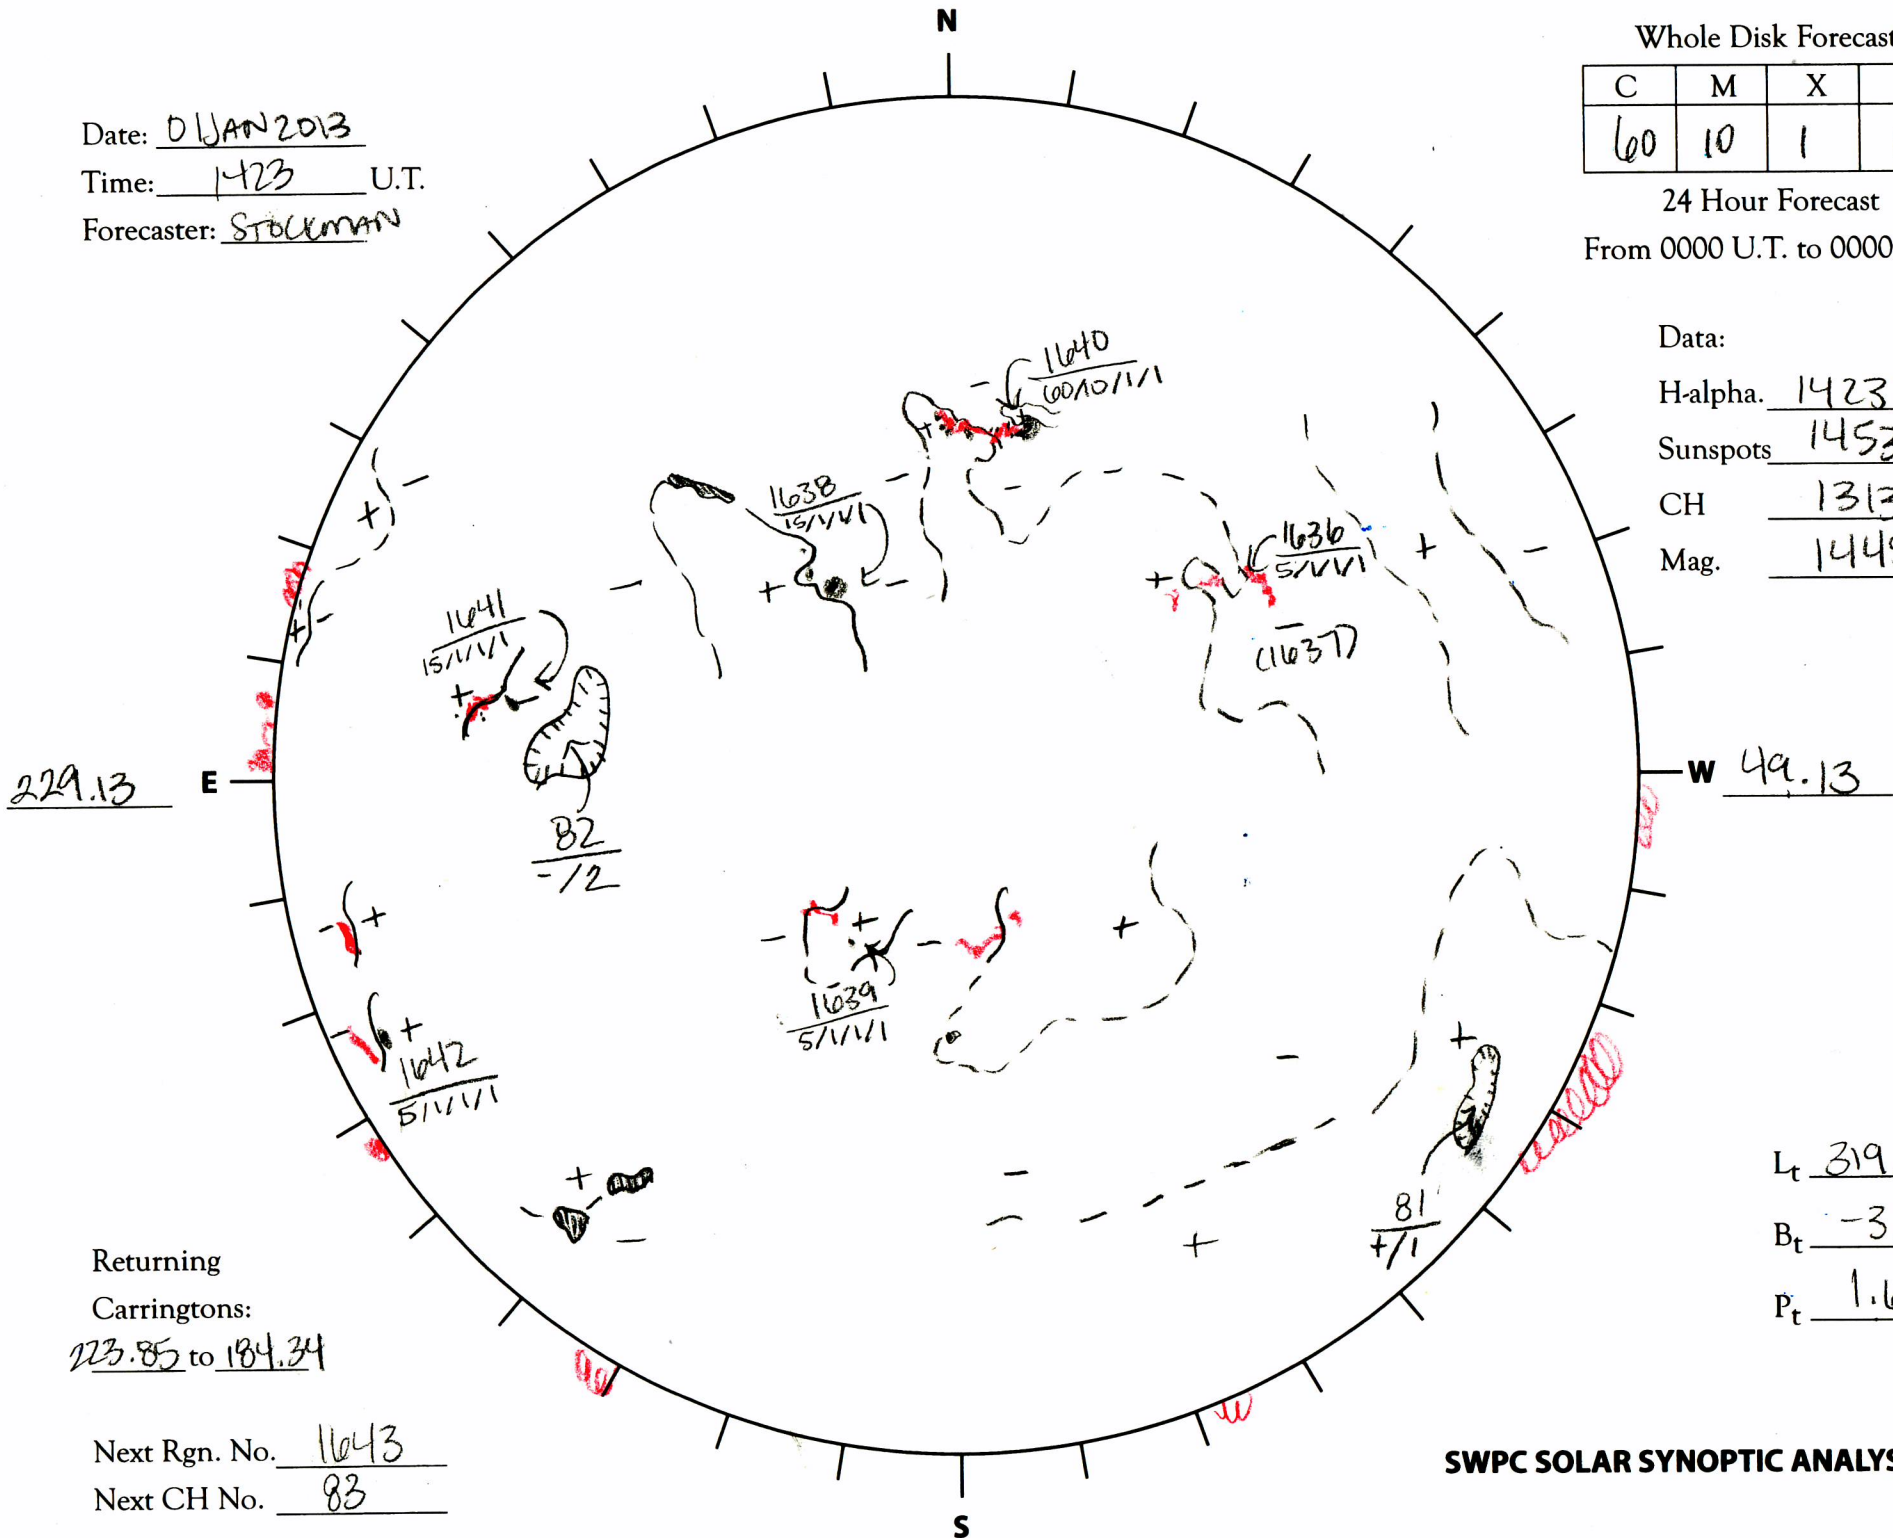

Date: 0 JAN 2013  
 Time: 1423 U.T.  
 Forecaster: STOCKMAN

Whole Disk Forecast

C	M	X	P
60	10	1	1

24 Hour Forecast  
 From 0000 U.T. to 0000 U.T.

Data:

H-alpha. 1423 U.T.

Sunspots 1453 U.T.

CH 1313 U.T.

Mag. 1445 U.T.

229.13

W 49.13

Returning  
 Carringtons:  
223.85 to 184.34

L<sub>t</sub> 319.13  
B<sub>t</sub> -3.10  
P<sub>t</sub> 1.68

Next Rgn. No. 11643  
 Next CH No. 83