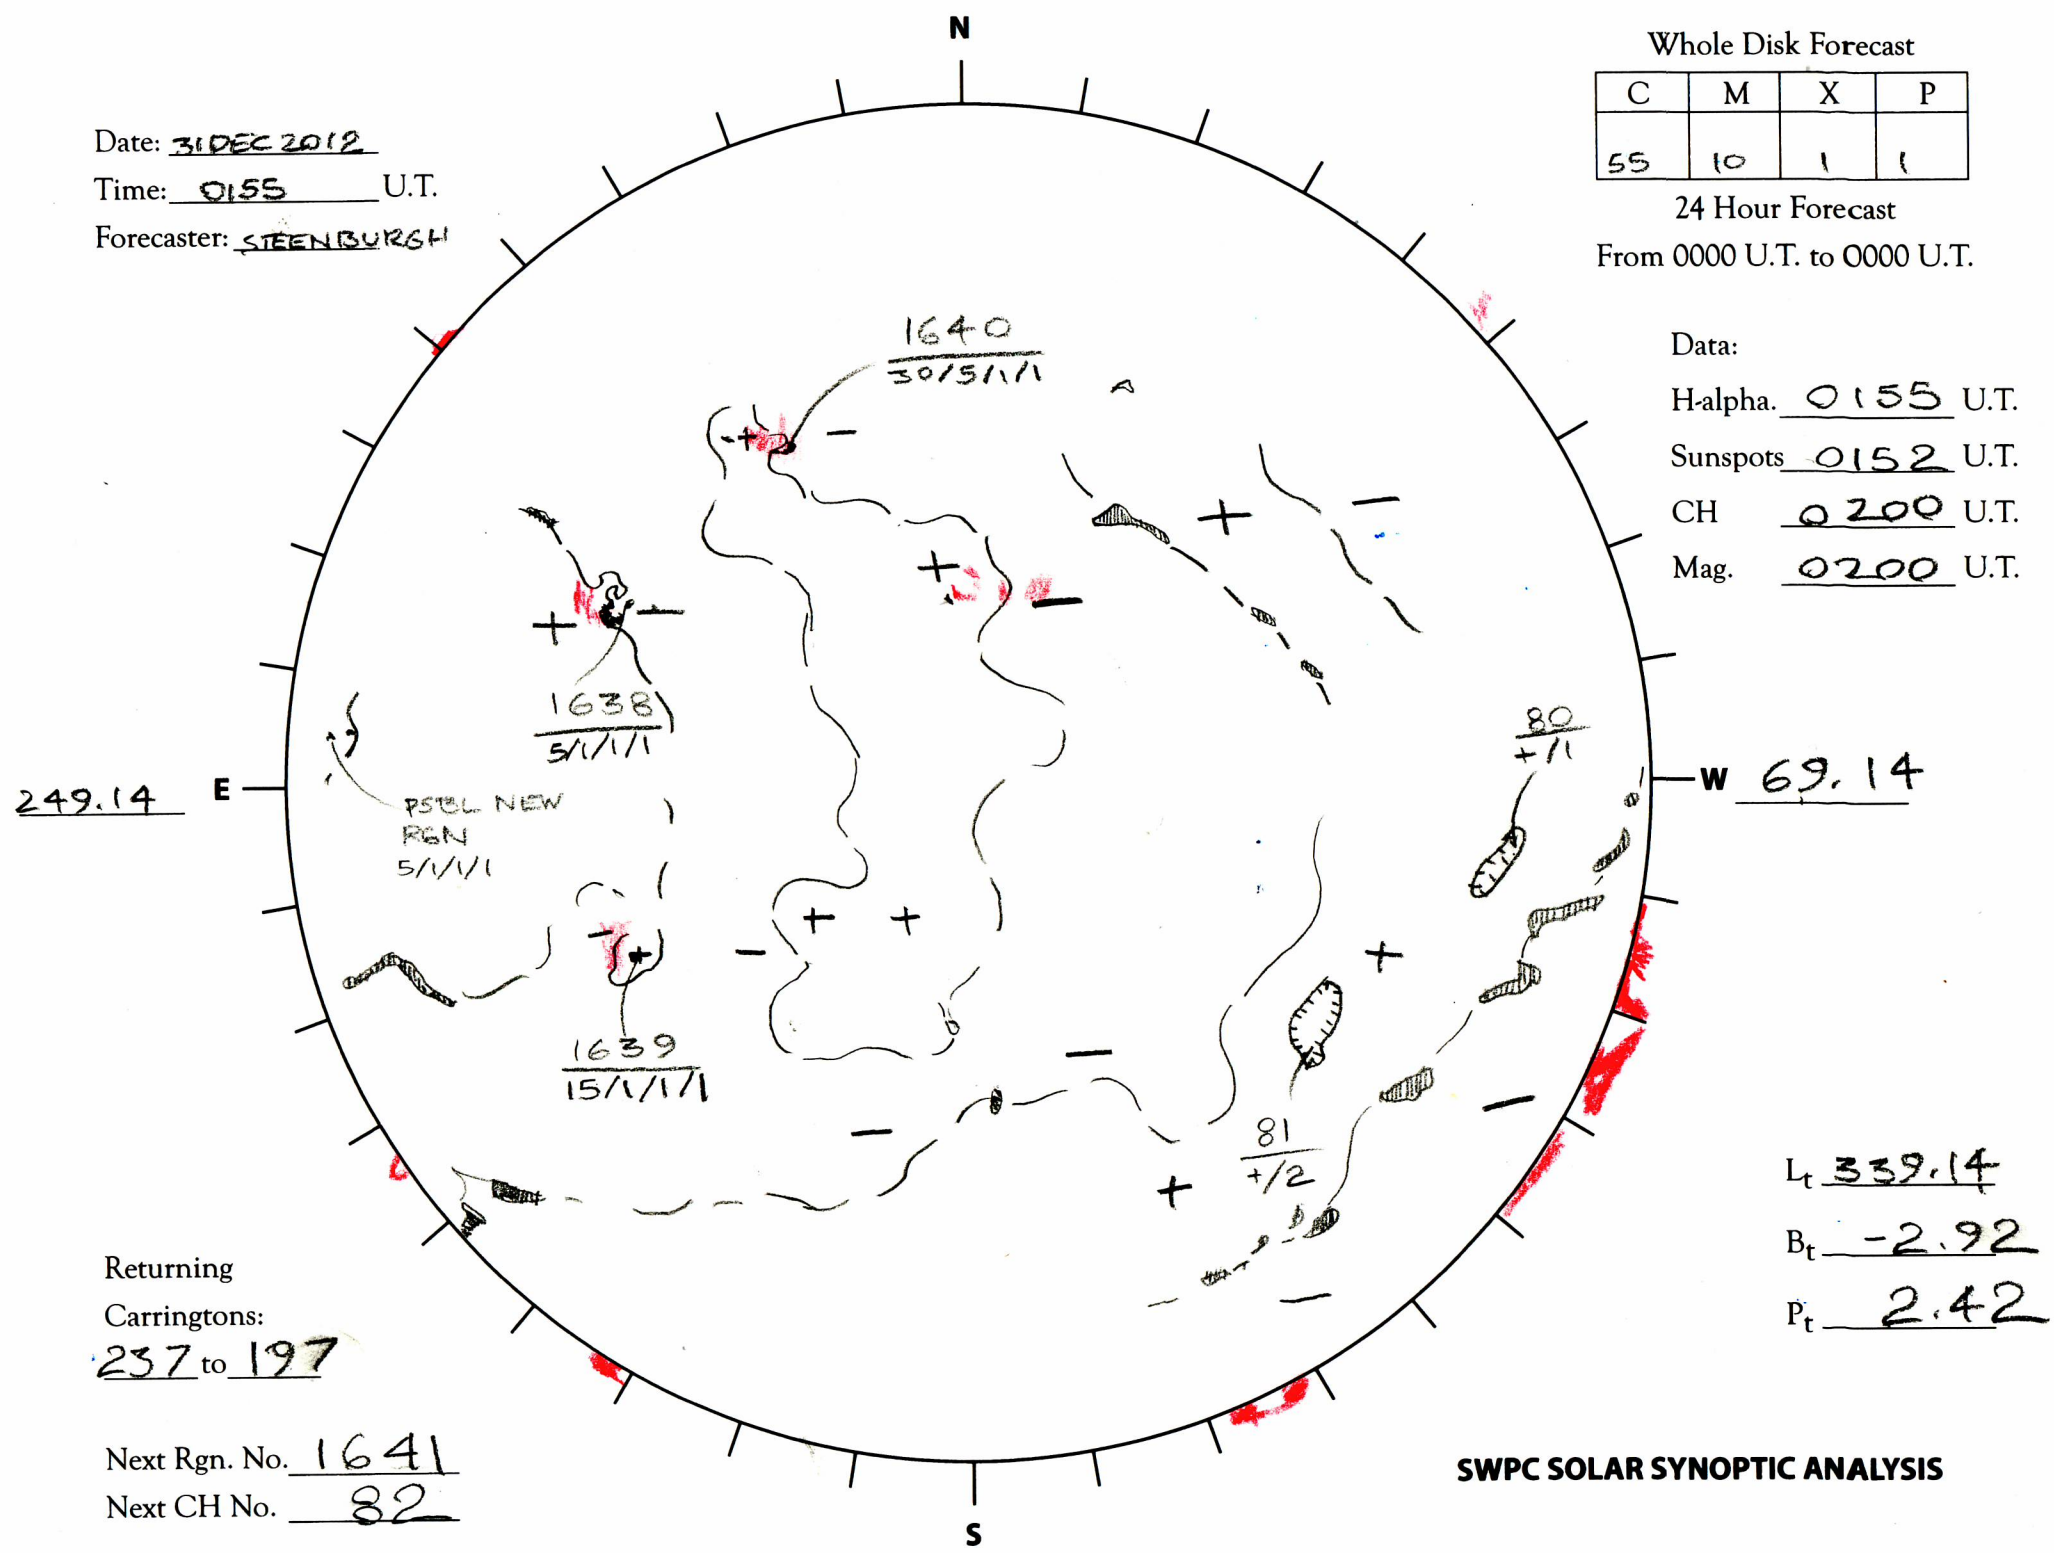

Date: 31 DEC 2012
 Time: 0155 U.T.
 Forecaster: STEENBURGH

Whole Disk Forecast

C	M	X	P
55	10	1	1

24 Hour Forecast
 From 0000 U.T. to 0000 U.T.

Data:
 H-alpha. 0155 U.T.
 Sunspots 0152 U.T.
 CH 0200 U.T.
 Mag. 0200 U.T.

Returning
 Carringtons:
237 to 197

Next Rgn. No. 1641
 Next CH No. 82

L_t 339.14
 B_t -2.92
 P_t 2.42