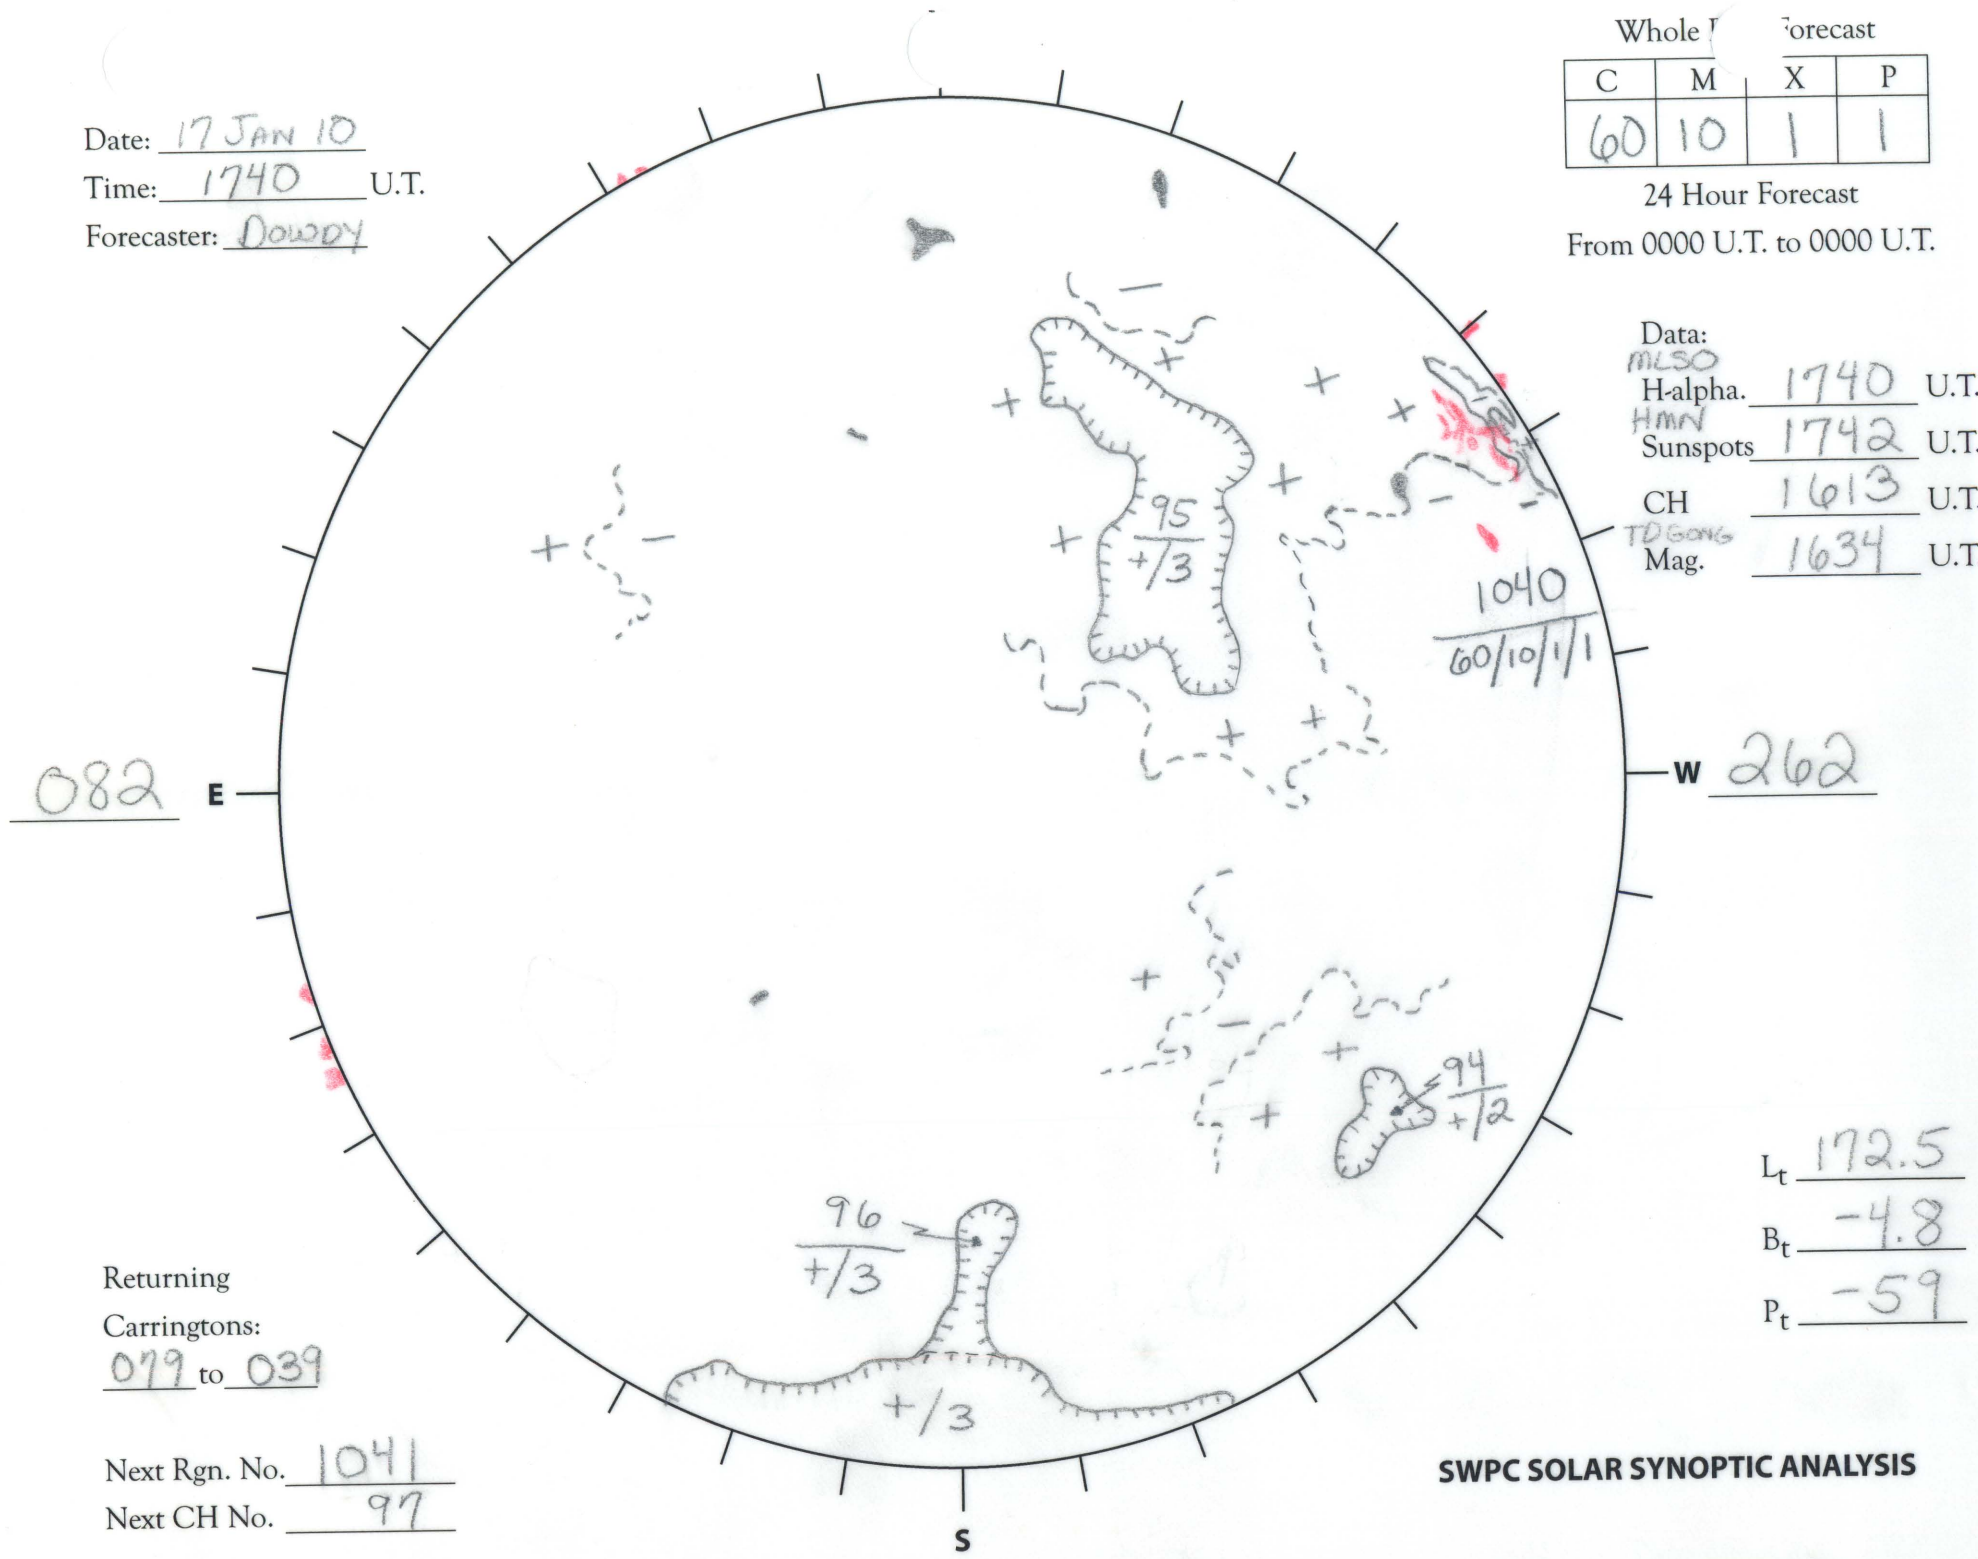

Date: 17 JAN 10
 Time: 1740 U.T.
 Forecaster: Dowdy

Whole		Forecast	
C	M	X	P
60	10	1	1

24 Hour Forecast
 From 0000 U.T. to 0000 U.T.

Data:
 MISO 1740 U.T.
 H-alpha. 1740 U.T.
 HMN 1742 U.T.
 Sunspots 1742 U.T.
 CH 1613 U.T.
 TDGONG 1634 U.T.

082 E

W 262

Returning Carringtons:
019 to 039

Next Rgn. No. 1041
 Next CH No. 97

L_t 172.5
 B_t -4.8
 P_t -59