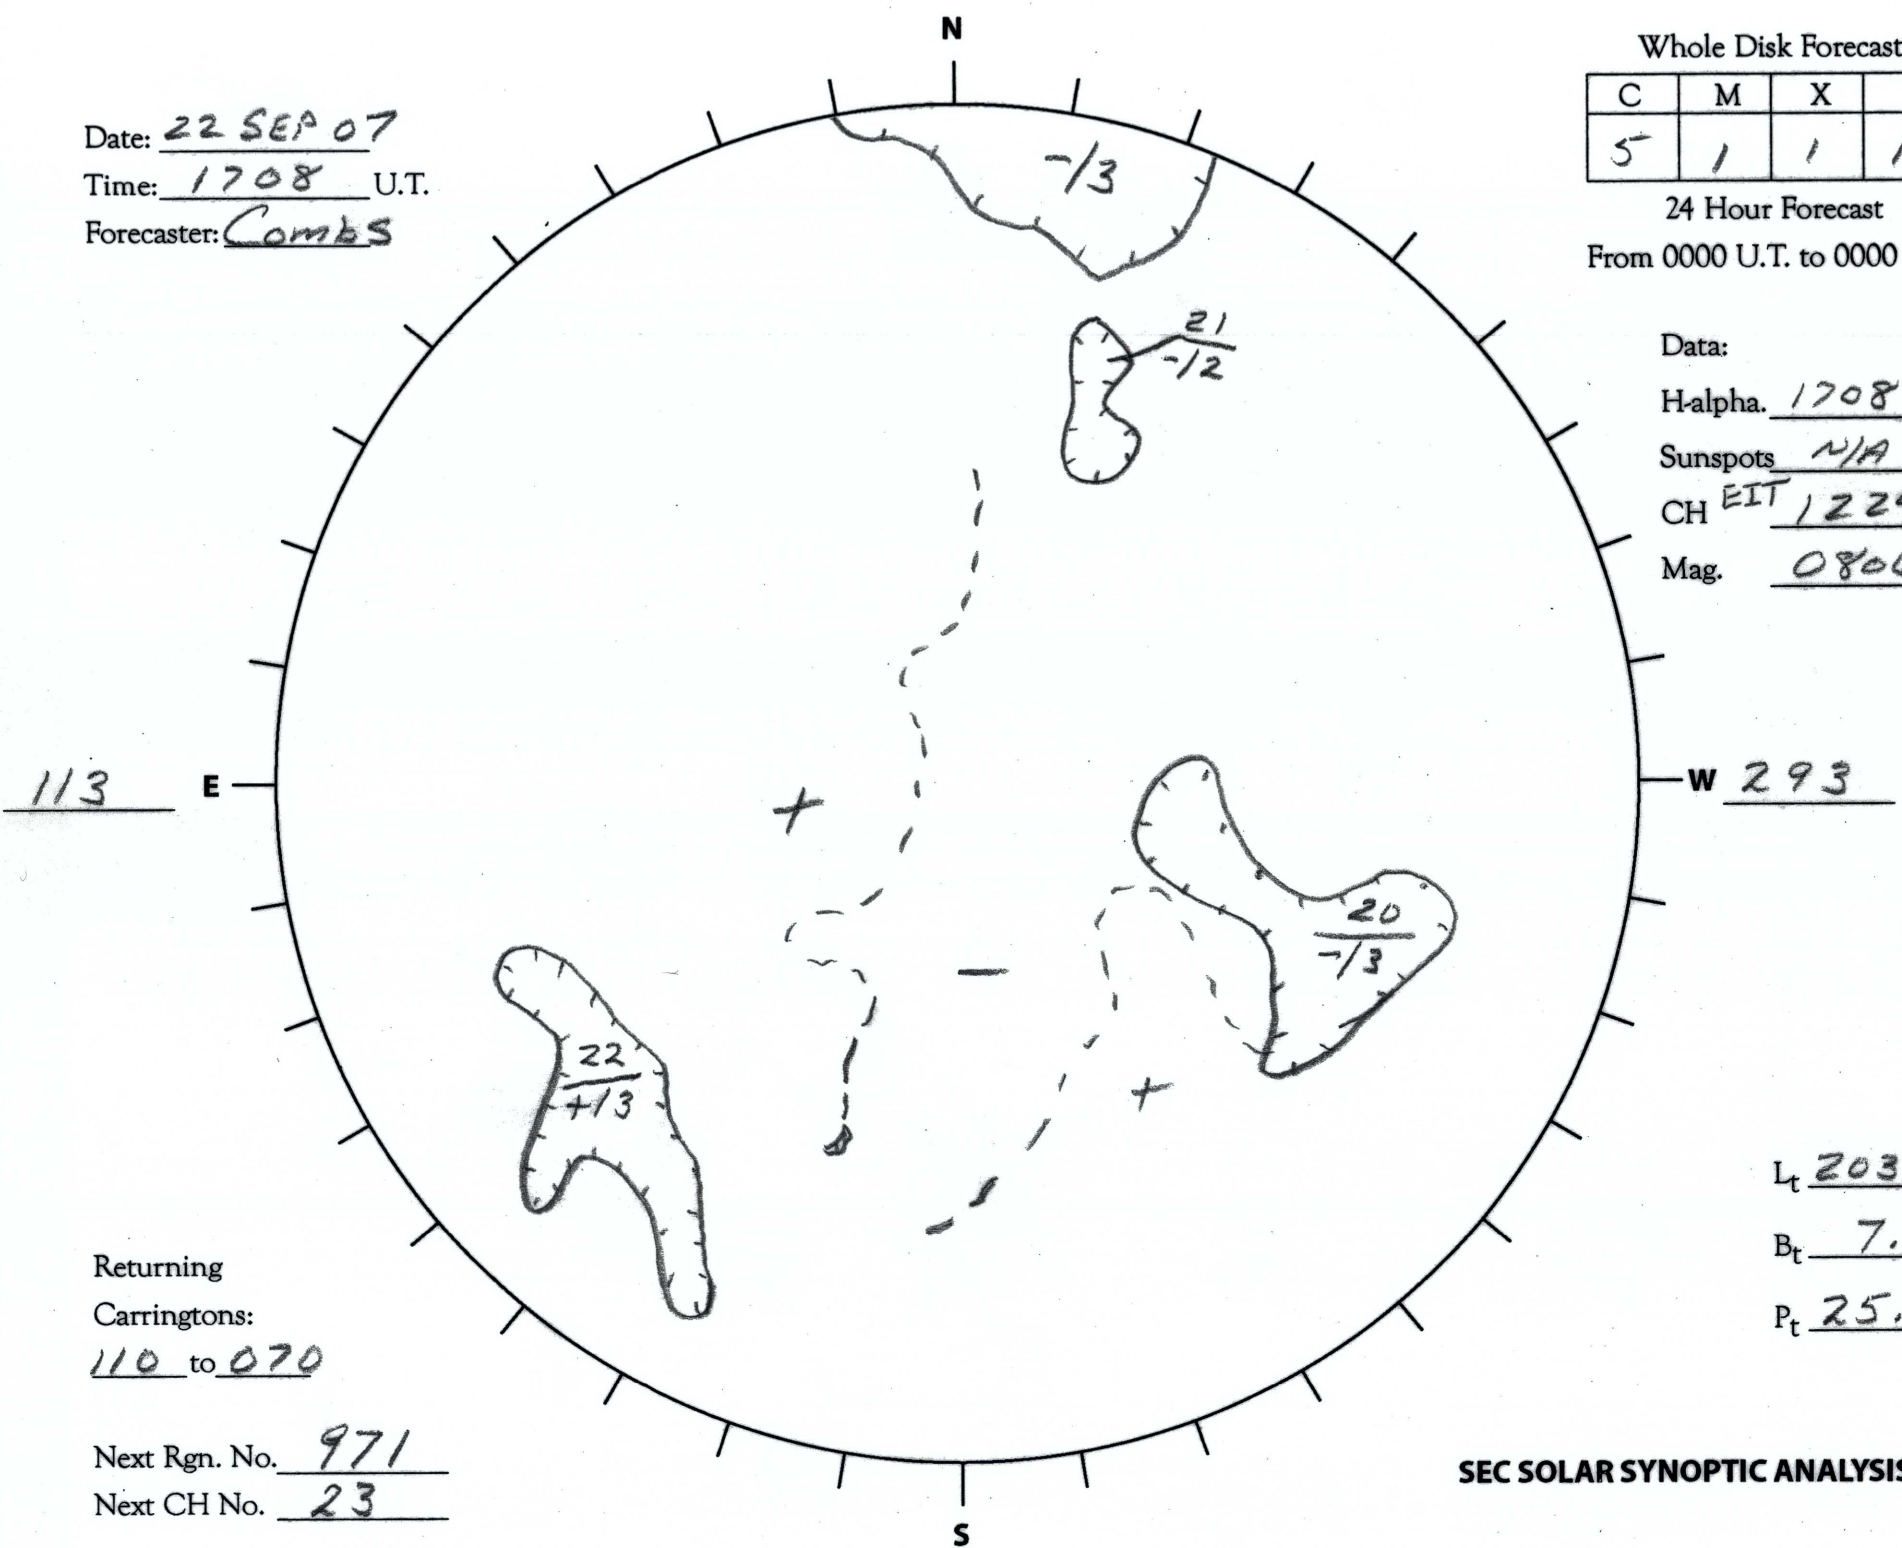

Date: 22 SEP 07  
 Time: 1708 U.T.  
 Forecaster: Combs

Whole Disk Forecast

C	M	X	P
5	1	1	1

24 Hour Forecast  
 From 0000 U.T. to 0000 U.T.

Data:

H-alpha. 1708 U.T.

Sunspots N/A U.T.

CH <sup>EIT</sup> 1224 U.T.

Mag. 0806 U.T.

113 E

W 293

Returning  
 Carringtons:  
110 to 070

Next Rgn. No. 971  
 Next CH No. 23

L<sub>t</sub> 203.4

B<sub>t</sub> 7.1

P<sub>t</sub> 25.1