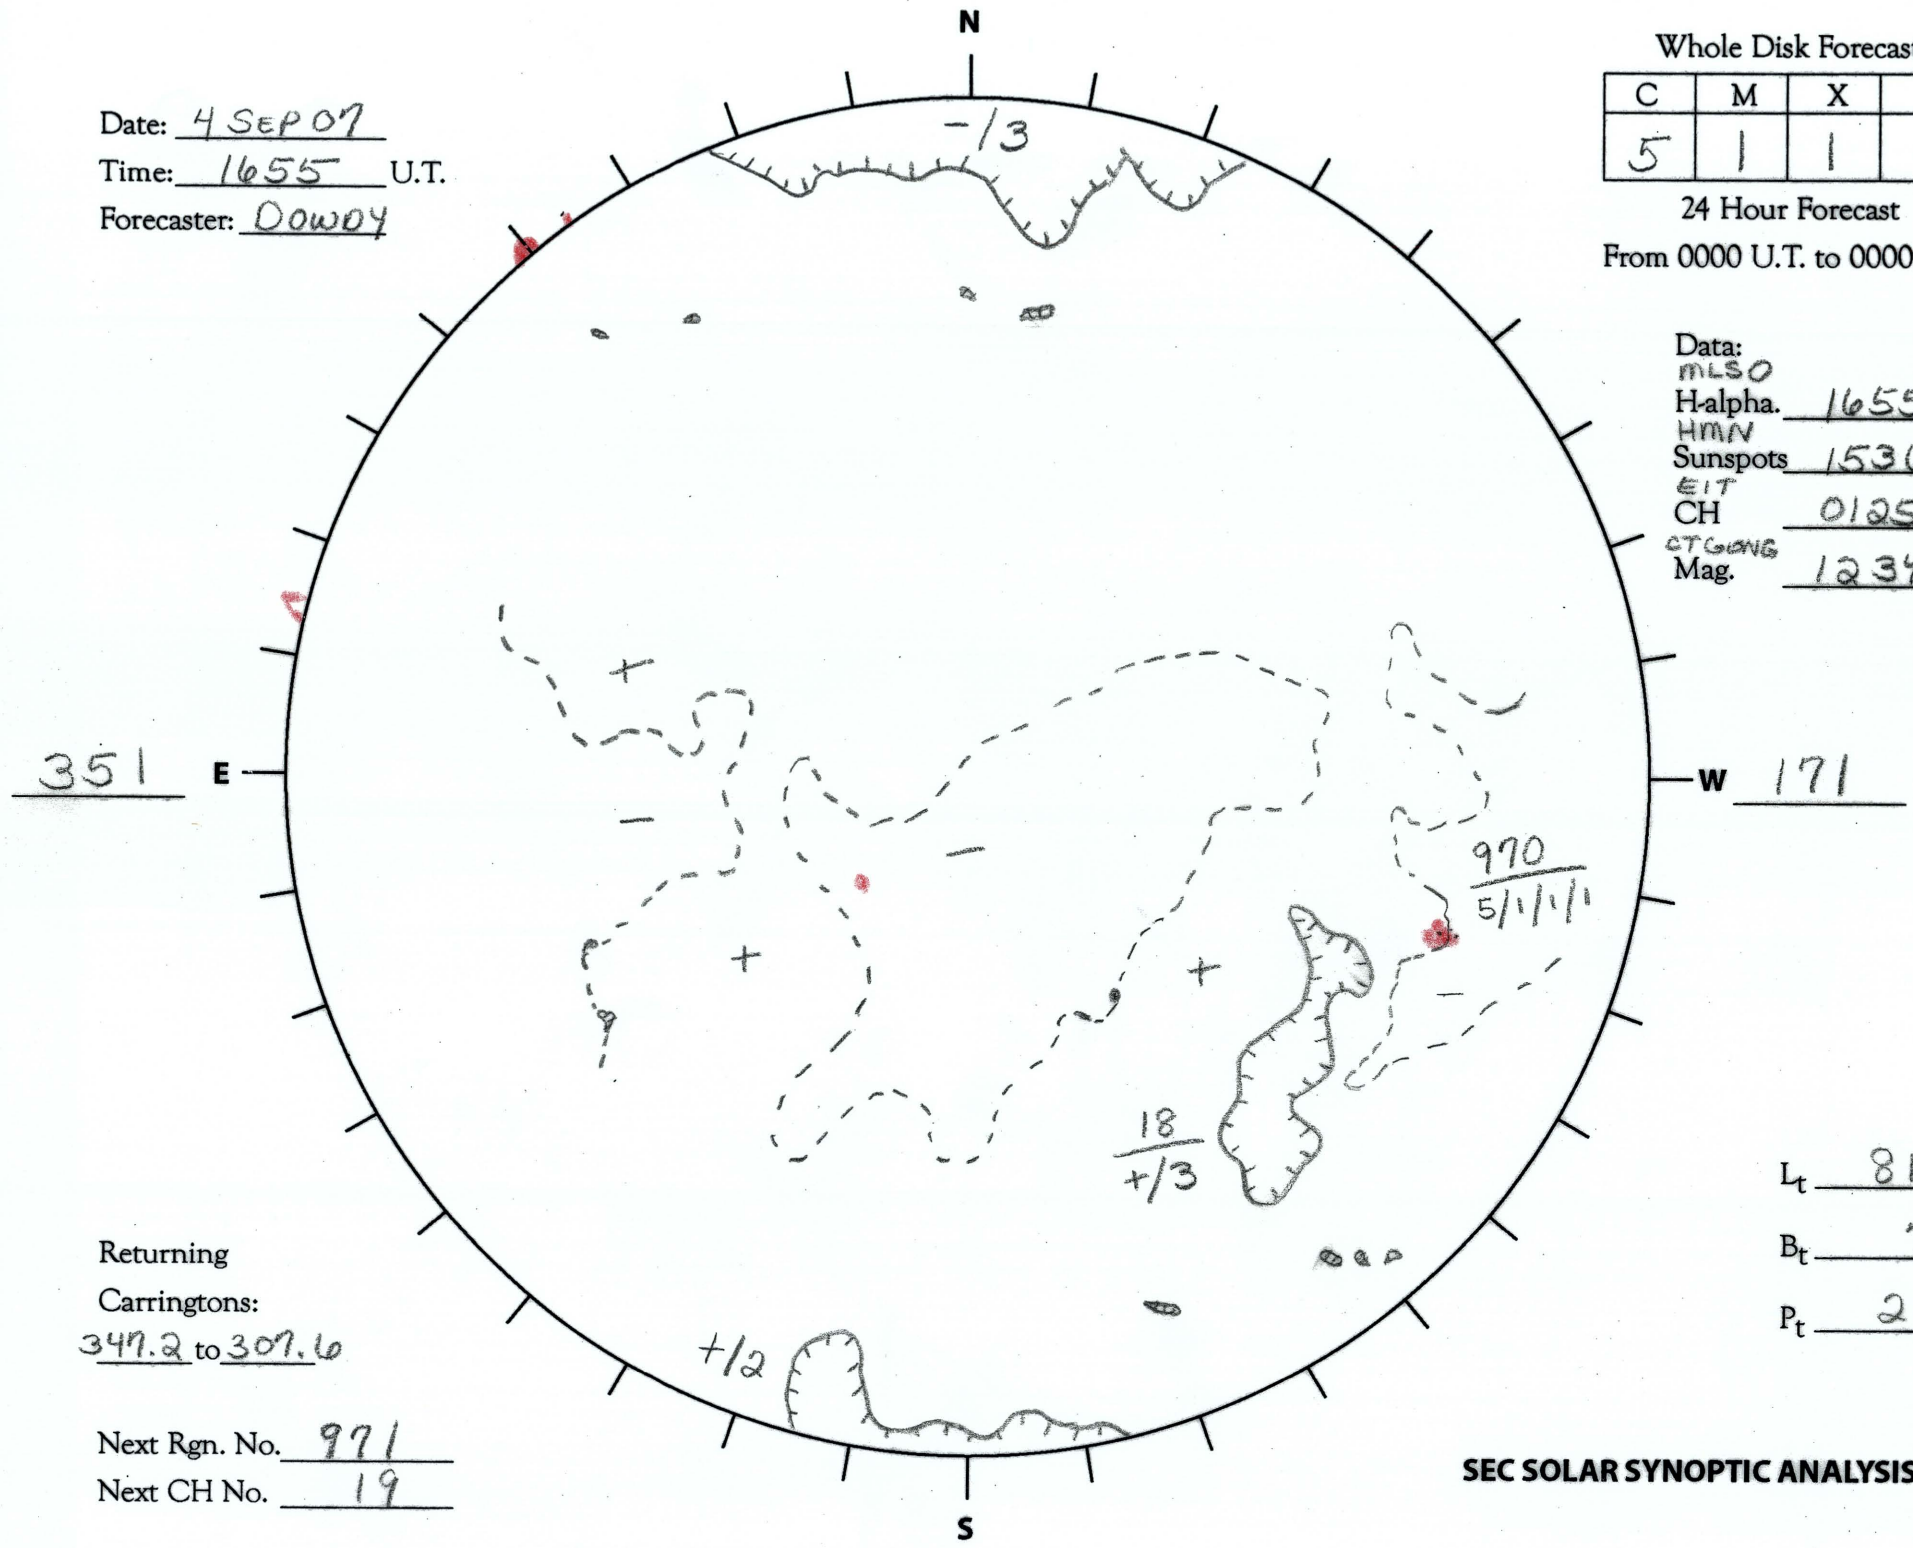

Date: 4 SEP 07  
 Time: 1655 U.T.  
 Forecaster: DOWDY

Whole Disk Forecast

C	M	X	P
5	1	1	1

24 Hour Forecast  
 From 0000 U.T. to 0000 U.T.

Data:  
 MLSO  
 H-alpha. 1655 U.T.  
 HMN  
 Sunspots 1536 U.T.  
 EIT  
 CH 0125 U.T.  
 CTGONG  
 Mag. 1234 U.T.

Returning  
 Carringtons:  
347.2 to 307.6

Next Rgn. No. 971  
 Next CH No. 19

L<sub>t</sub> 81.1  
 B<sub>t</sub> 7.2  
 P<sub>t</sub> 21.9