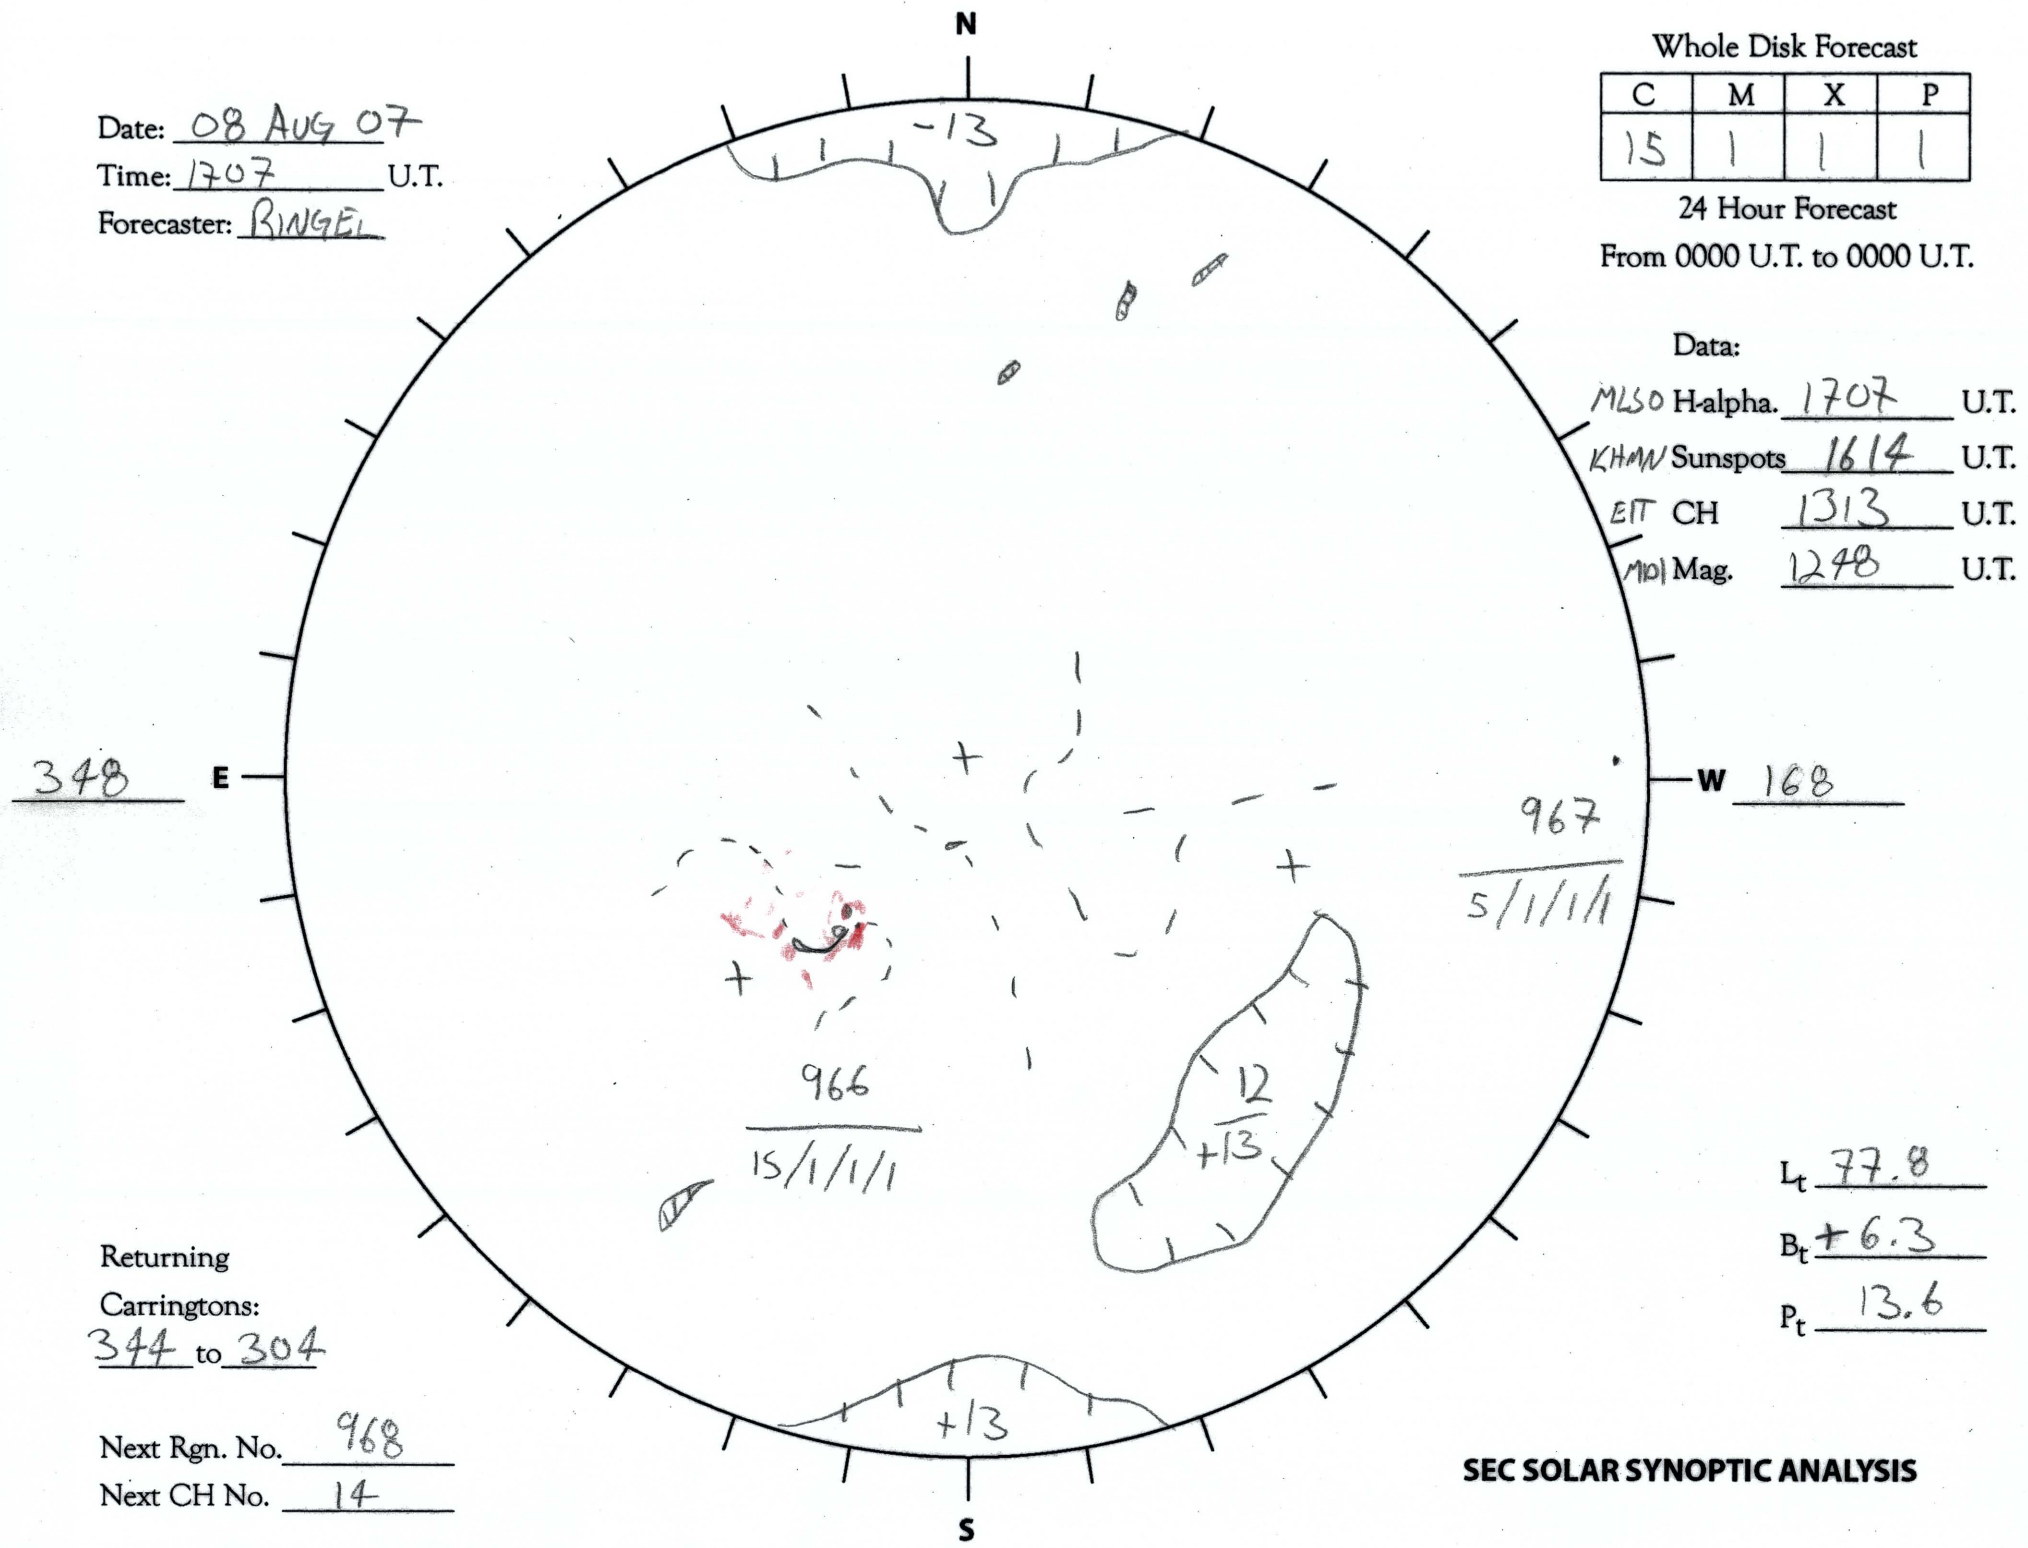

Date: 08 AUG 07
 Time: 1707 U.T.
 Forecaster: RINGEL

Whole Disk Forecast

C	M	X	P
15	1	1	1

24 Hour Forecast
 From 0000 U.T. to 0000 U.T.

Data:

MLSO H-alpha. 1707 U.T.

KHAN Sunspots 1614 U.T.

EIT CH 1313 U.T.

Mp| Mag. 1248 U.T.

348

E

W 168

967
5/1/1/1

966
15/1/1/1

12
+13

+13

S

Returning
 Carringtons:
344 to 304

Next Rgn. No. 968
 Next CH No. 14

L_t 77.8

B_t +6.3

P_t 13.6