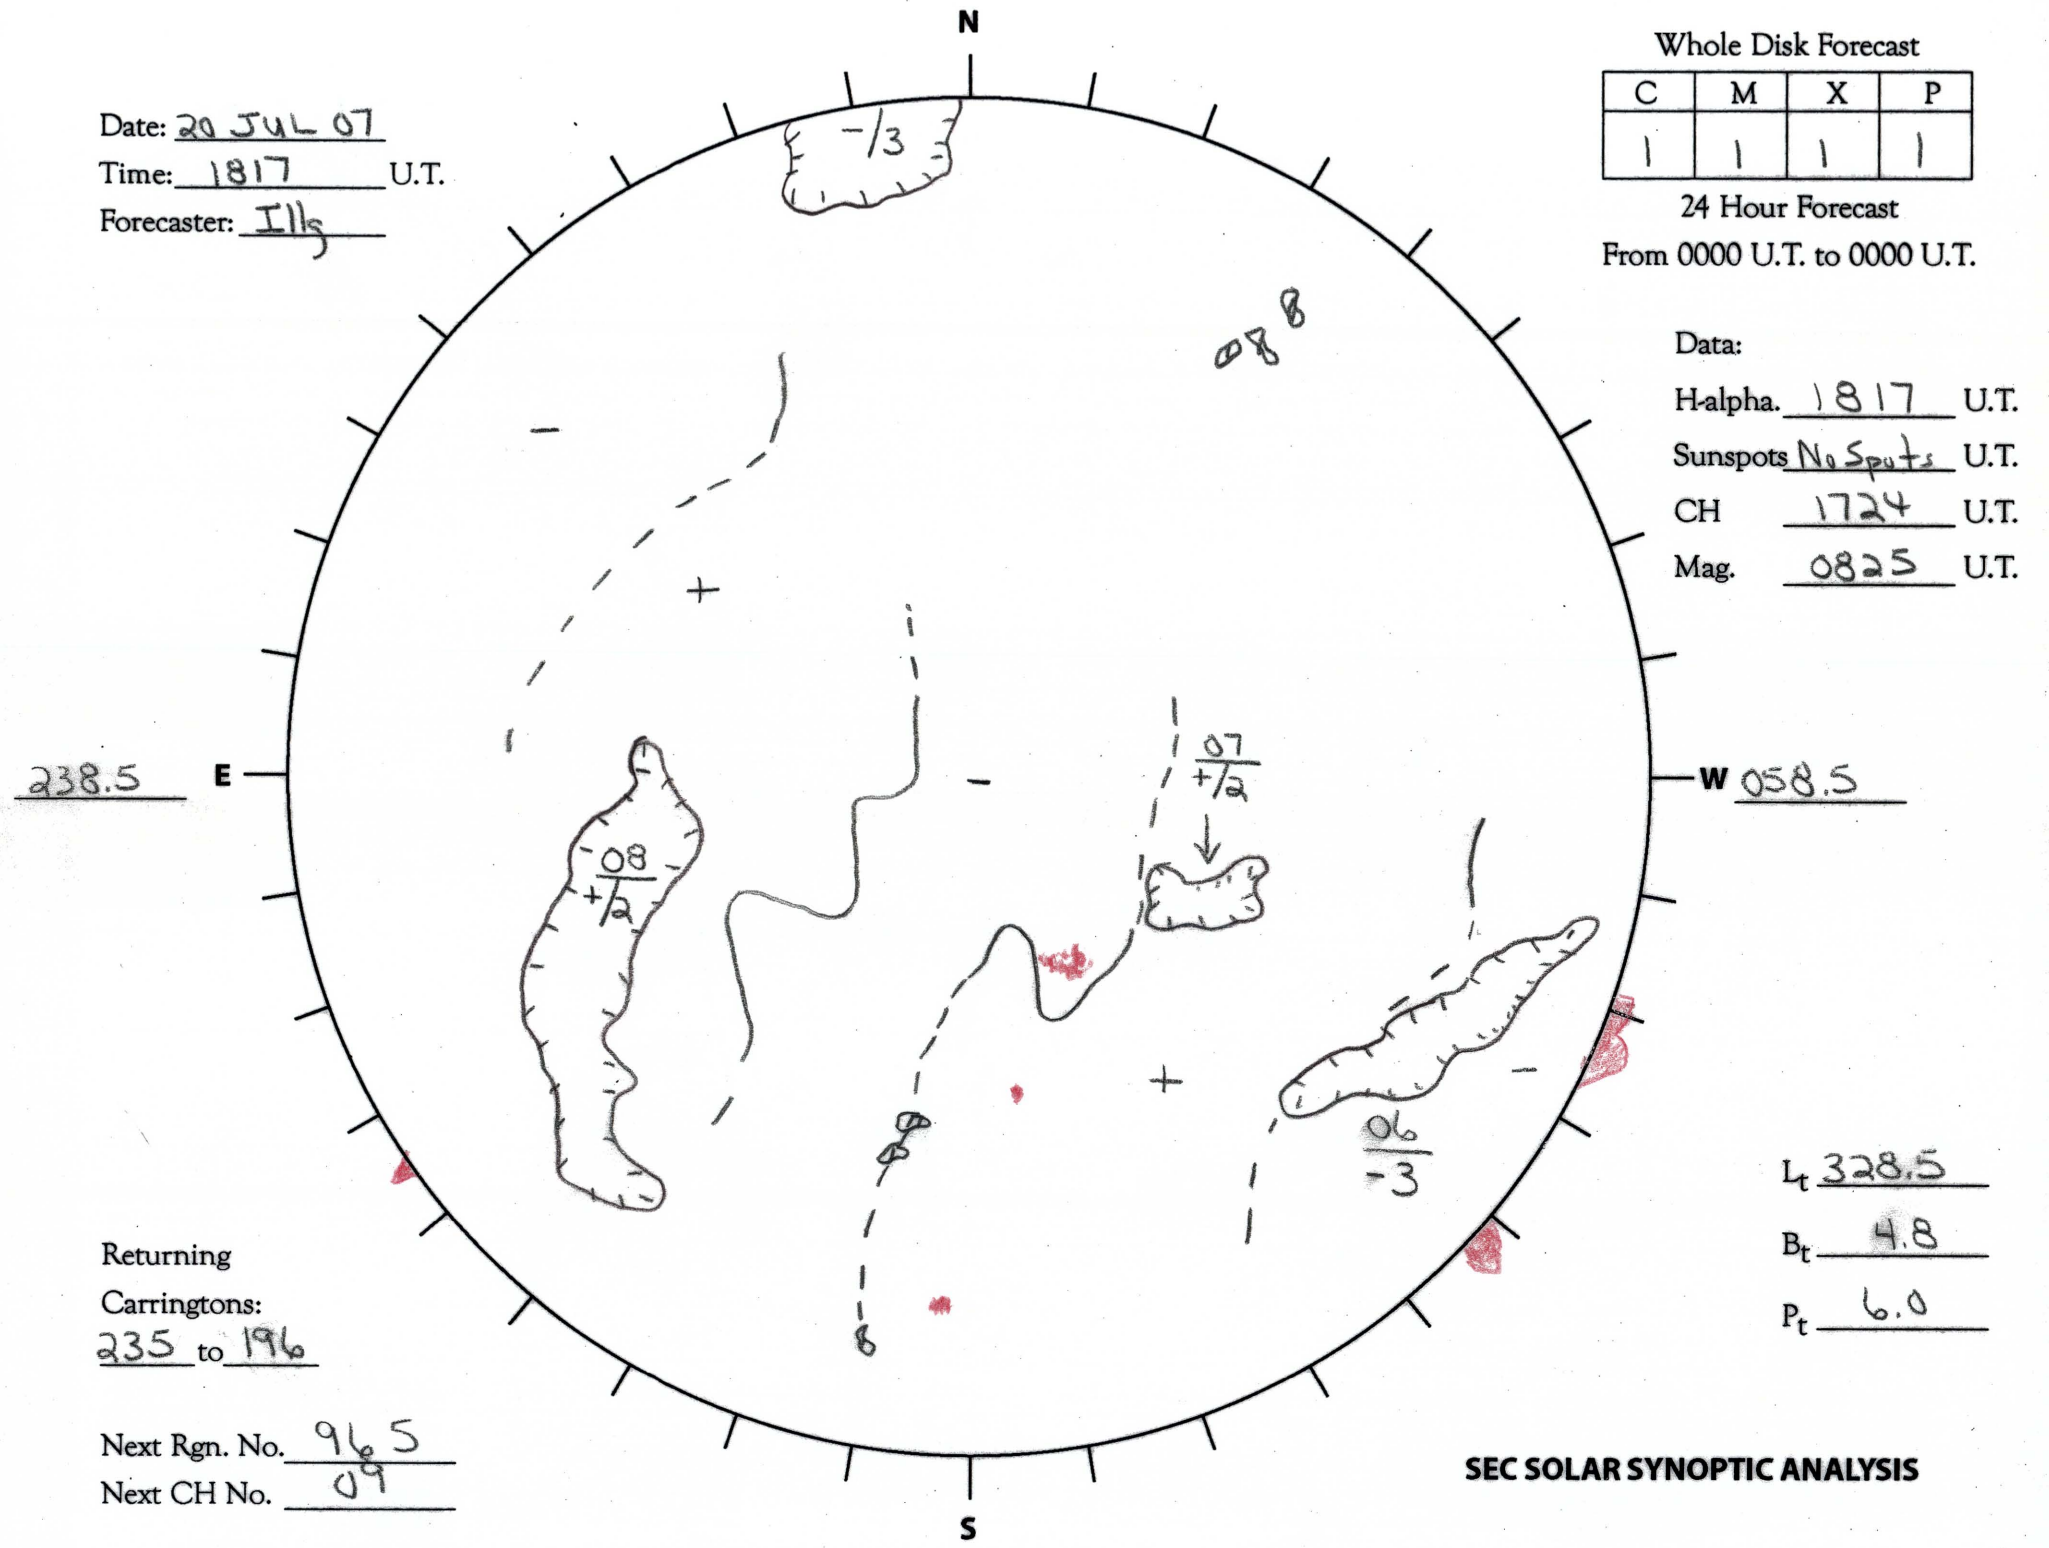

Date: 20 JUL 07  
 Time: 1817 U.T.  
 Forecaster: Illg

Whole Disk Forecast

C	M	X	P
1	1	1	1

24 Hour Forecast  
 From 0000 U.T. to 0000 U.T.

Data:  
 H-alpha. 1817 U.T.  
 Sunspots No Spots U.T.  
 CH 1724 U.T.  
 Mag. 0825 U.T.

238.5 E

W 058.5

Returning  
 Carringtons:  
235 to 196

L<sub>t</sub> 328.5  
 B<sub>t</sub> 4.8  
 P<sub>t</sub> 6.0

Next Rgn. No. 965  
 Next CH No. 09