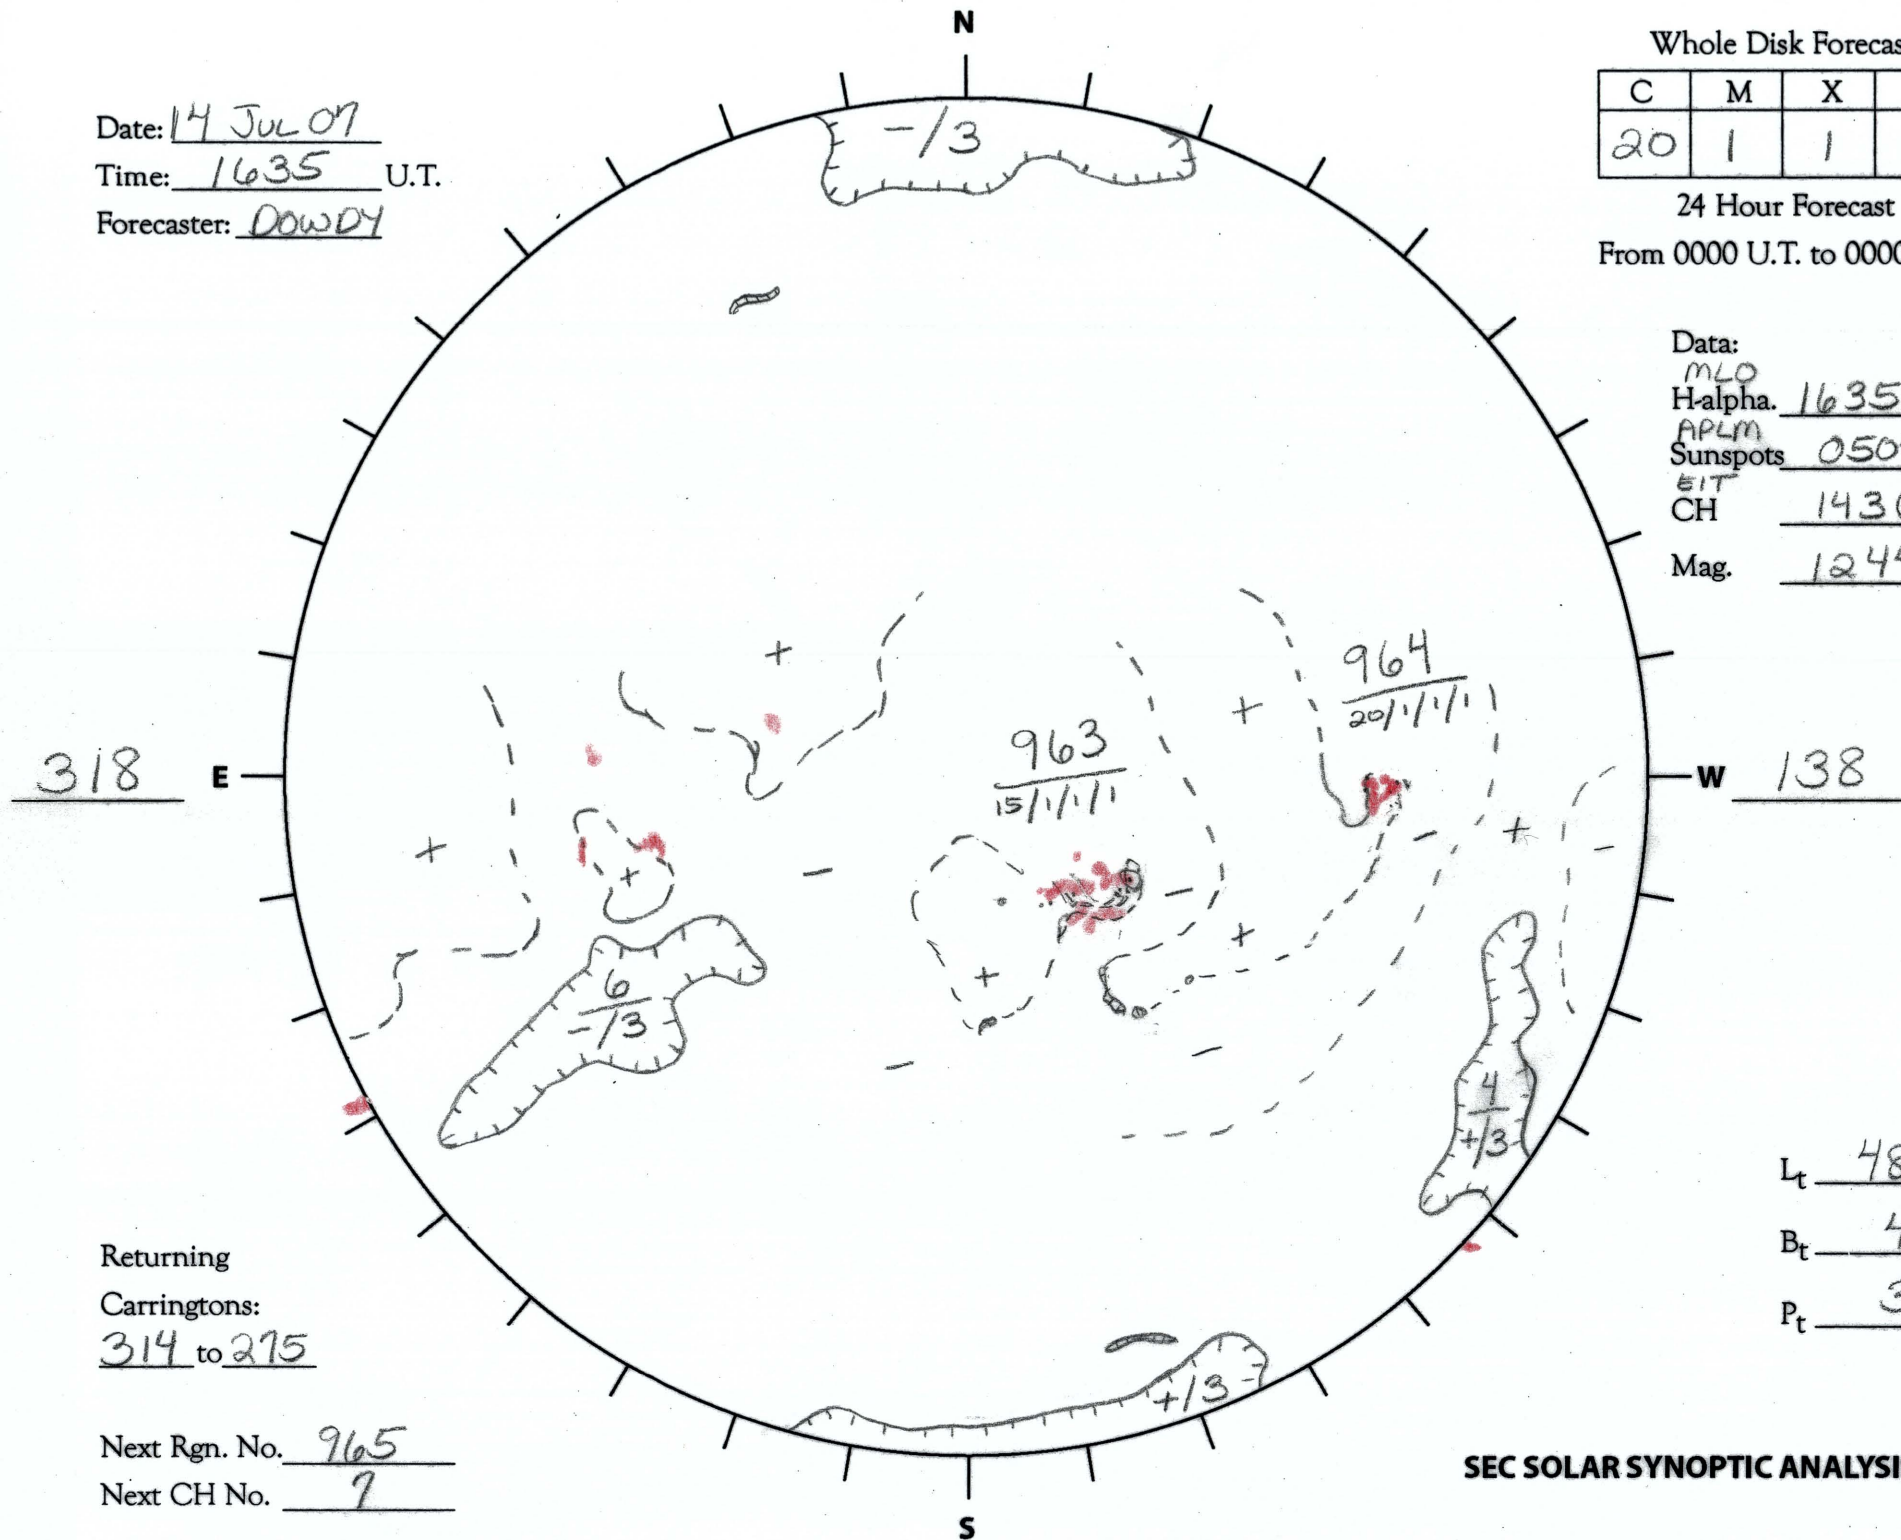

Date: 14 Jul 07
 Time: 1635 U.T.
 Forecaster: DOWDY

Whole Disk Forecast

C	M	X	P
20	1	1	1

24 Hour Forecast
 From 0000 U.T. to 0000 U.T.

Data:
 MLO
 H-alpha. 1635 U.T.
 APLM
 Sunspots 0504 U.T.
 EIT
 CH 1436 U.T.
 Mag. 1244 U.T.

318 E

W 138

Returning
 Carringtons:
314 to 275

Next Rgn. No. 965
 Next CH No. 7

L_t 48.8
 B_t 4.3
 P_t 3.3