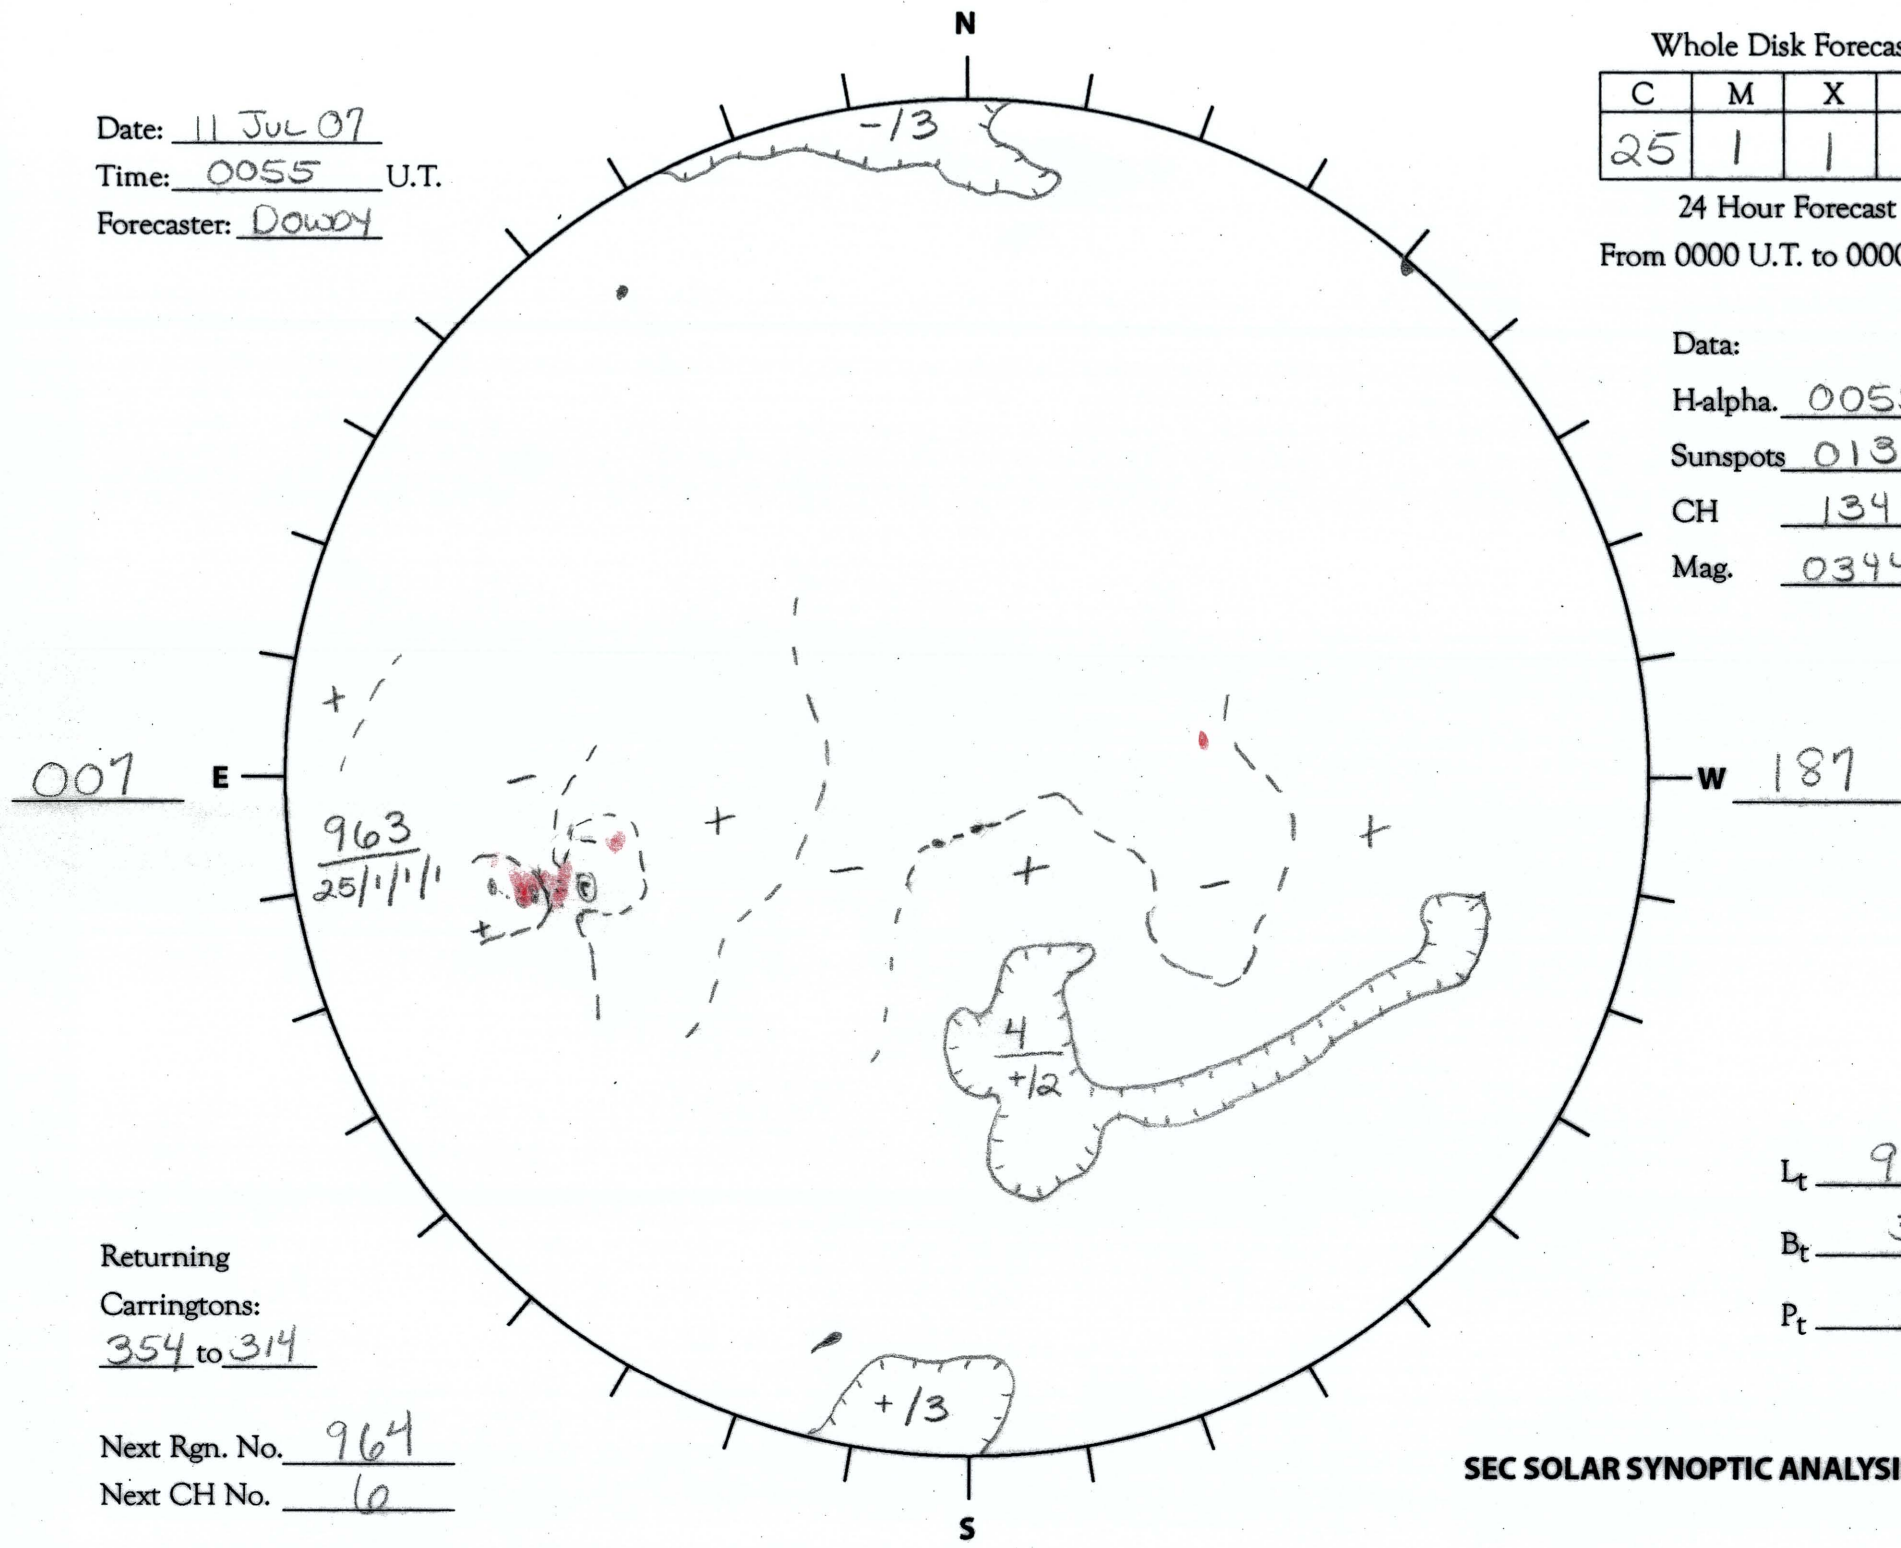

Date: 11 Jul 07
 Time: 0055 U.T.
 Forecaster: Dowdy

Whole Disk Forecast

C	M	X	P
25	1	1	1

24 Hour Forecast
 From 0000 U.T. to 0000 U.T.

Data:

H-alpha. 0055 U.T.

Sunspots 0138 U.T.

CH 1348 U.T.

Mag. 0344 U.T.

007

E

$\frac{963}{25/1/1}$

187

W

$\frac{4}{+12}$

+13

S

Returning
 Carringtons:
354 to 314

Next Rgn. No. 964
 Next CH No. 6

L_t 97.1

B_t 3.9

P_t 1.7