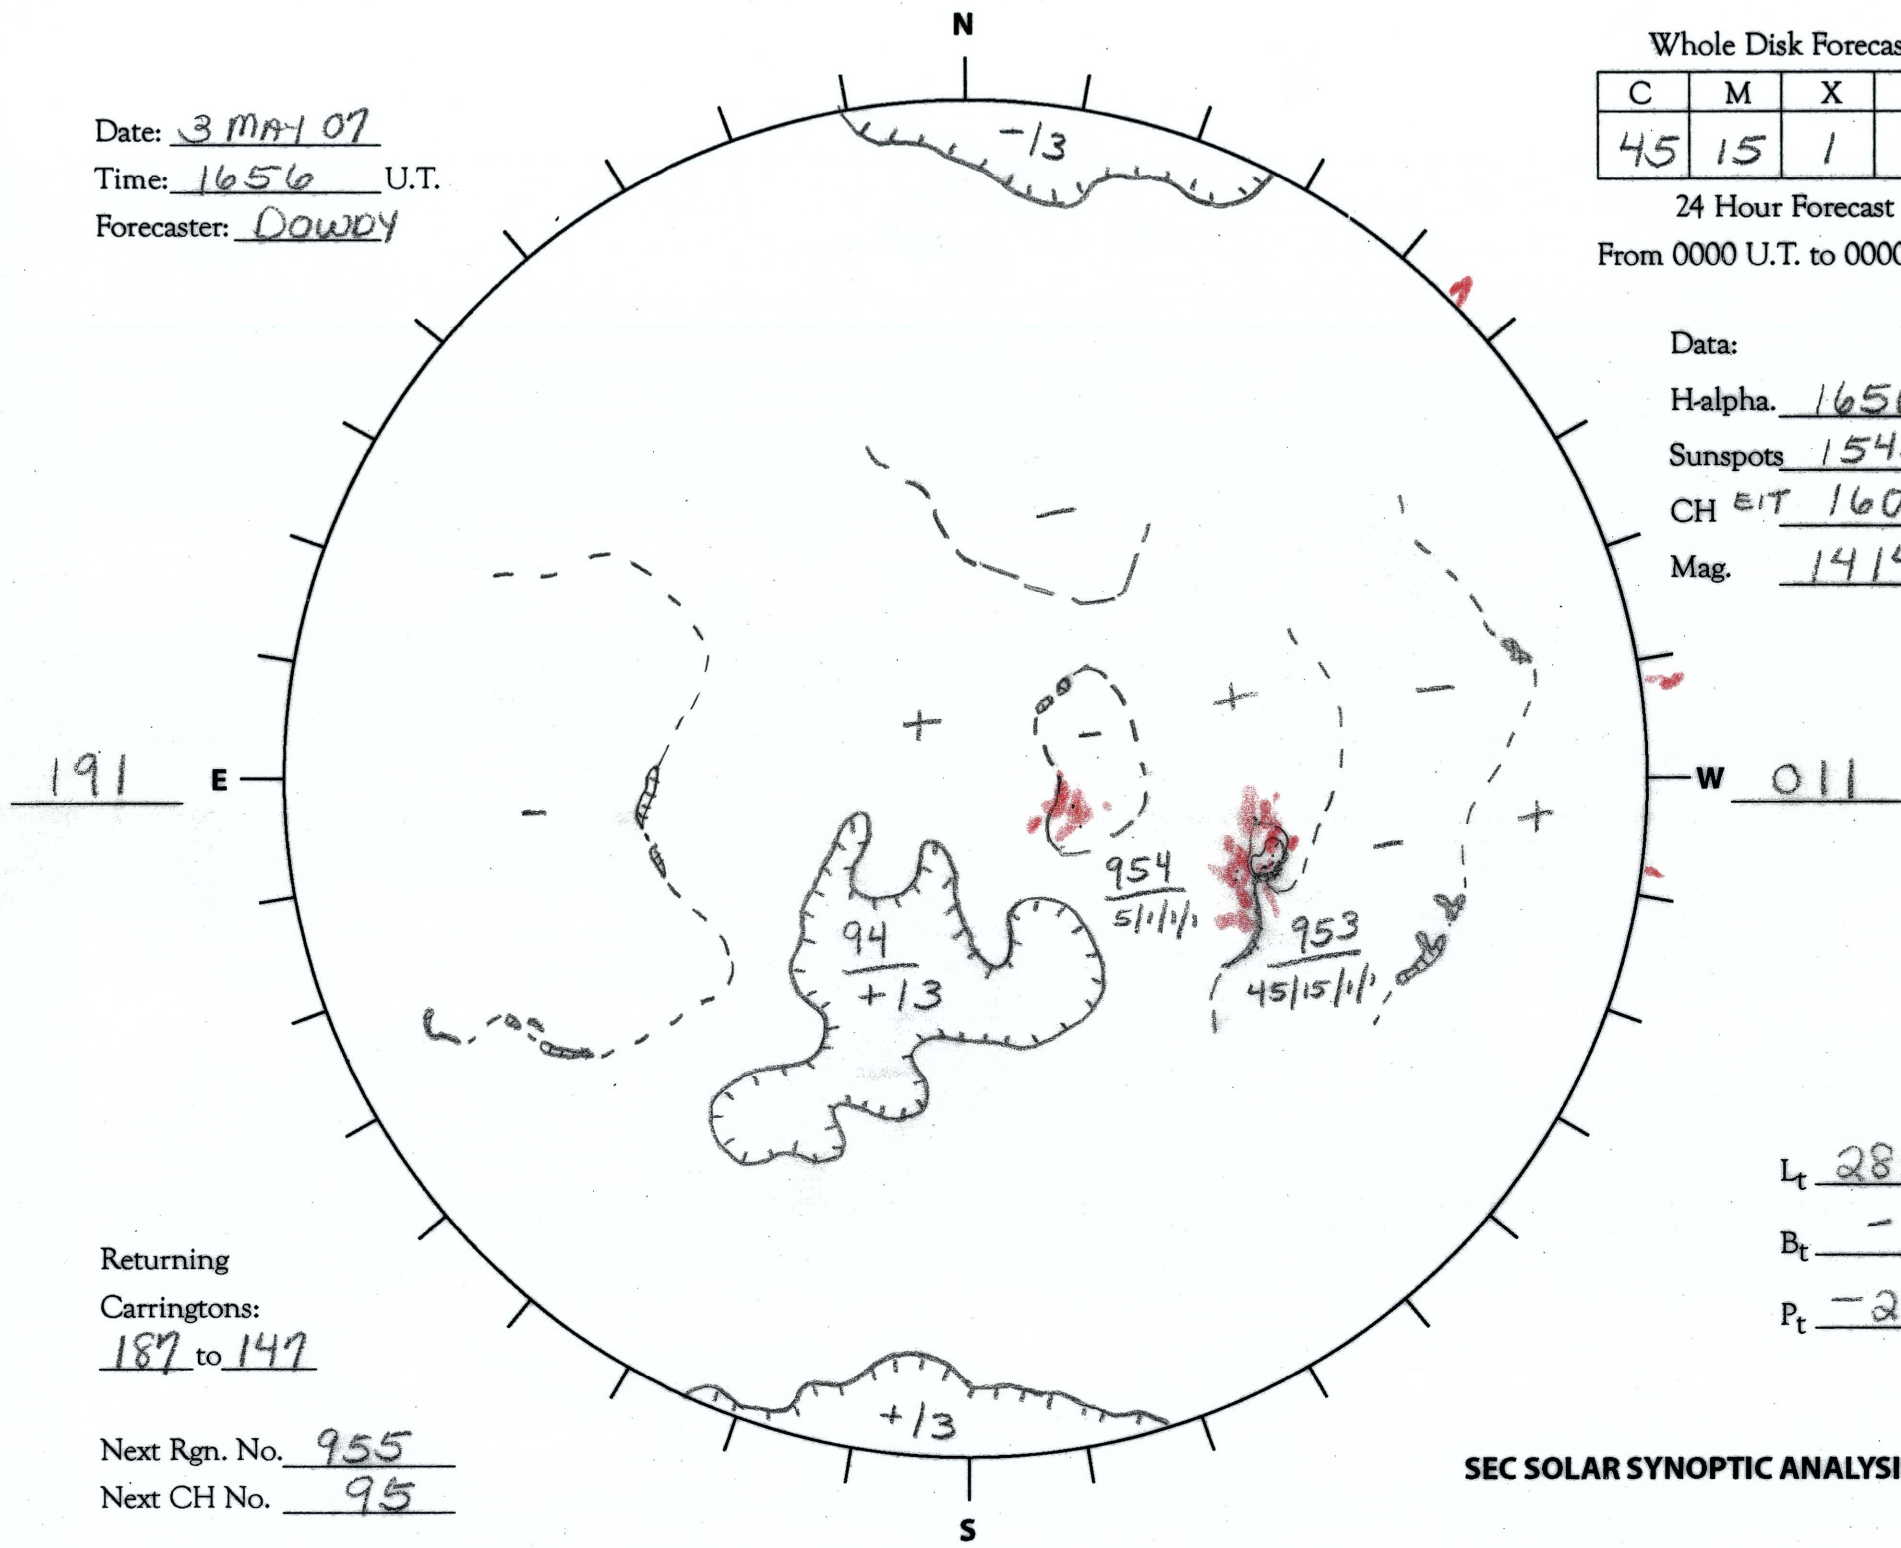

Date: 3 MAY 07  
 Time: 1656 U.T.  
 Forecaster: Dowdy

Whole Disk Forecast

C	M	X	P
45	15	1	1

24 Hour Forecast  
 From 0000 U.T. to 0000 U.T.

Data:  
 H-alpha. 1656 U.T.  
 Sunspots 1545 U.T.  
 CH EIT 1600 U.T.  
 Mag. 1414 U.T.

Returning  
 Carringtons:  
187 to 147

Next Rgn. No. 955  
 Next CH No. 95

$L_t$  281.3  
 $B_t$  -3.9  
 $P_t$  -23.7