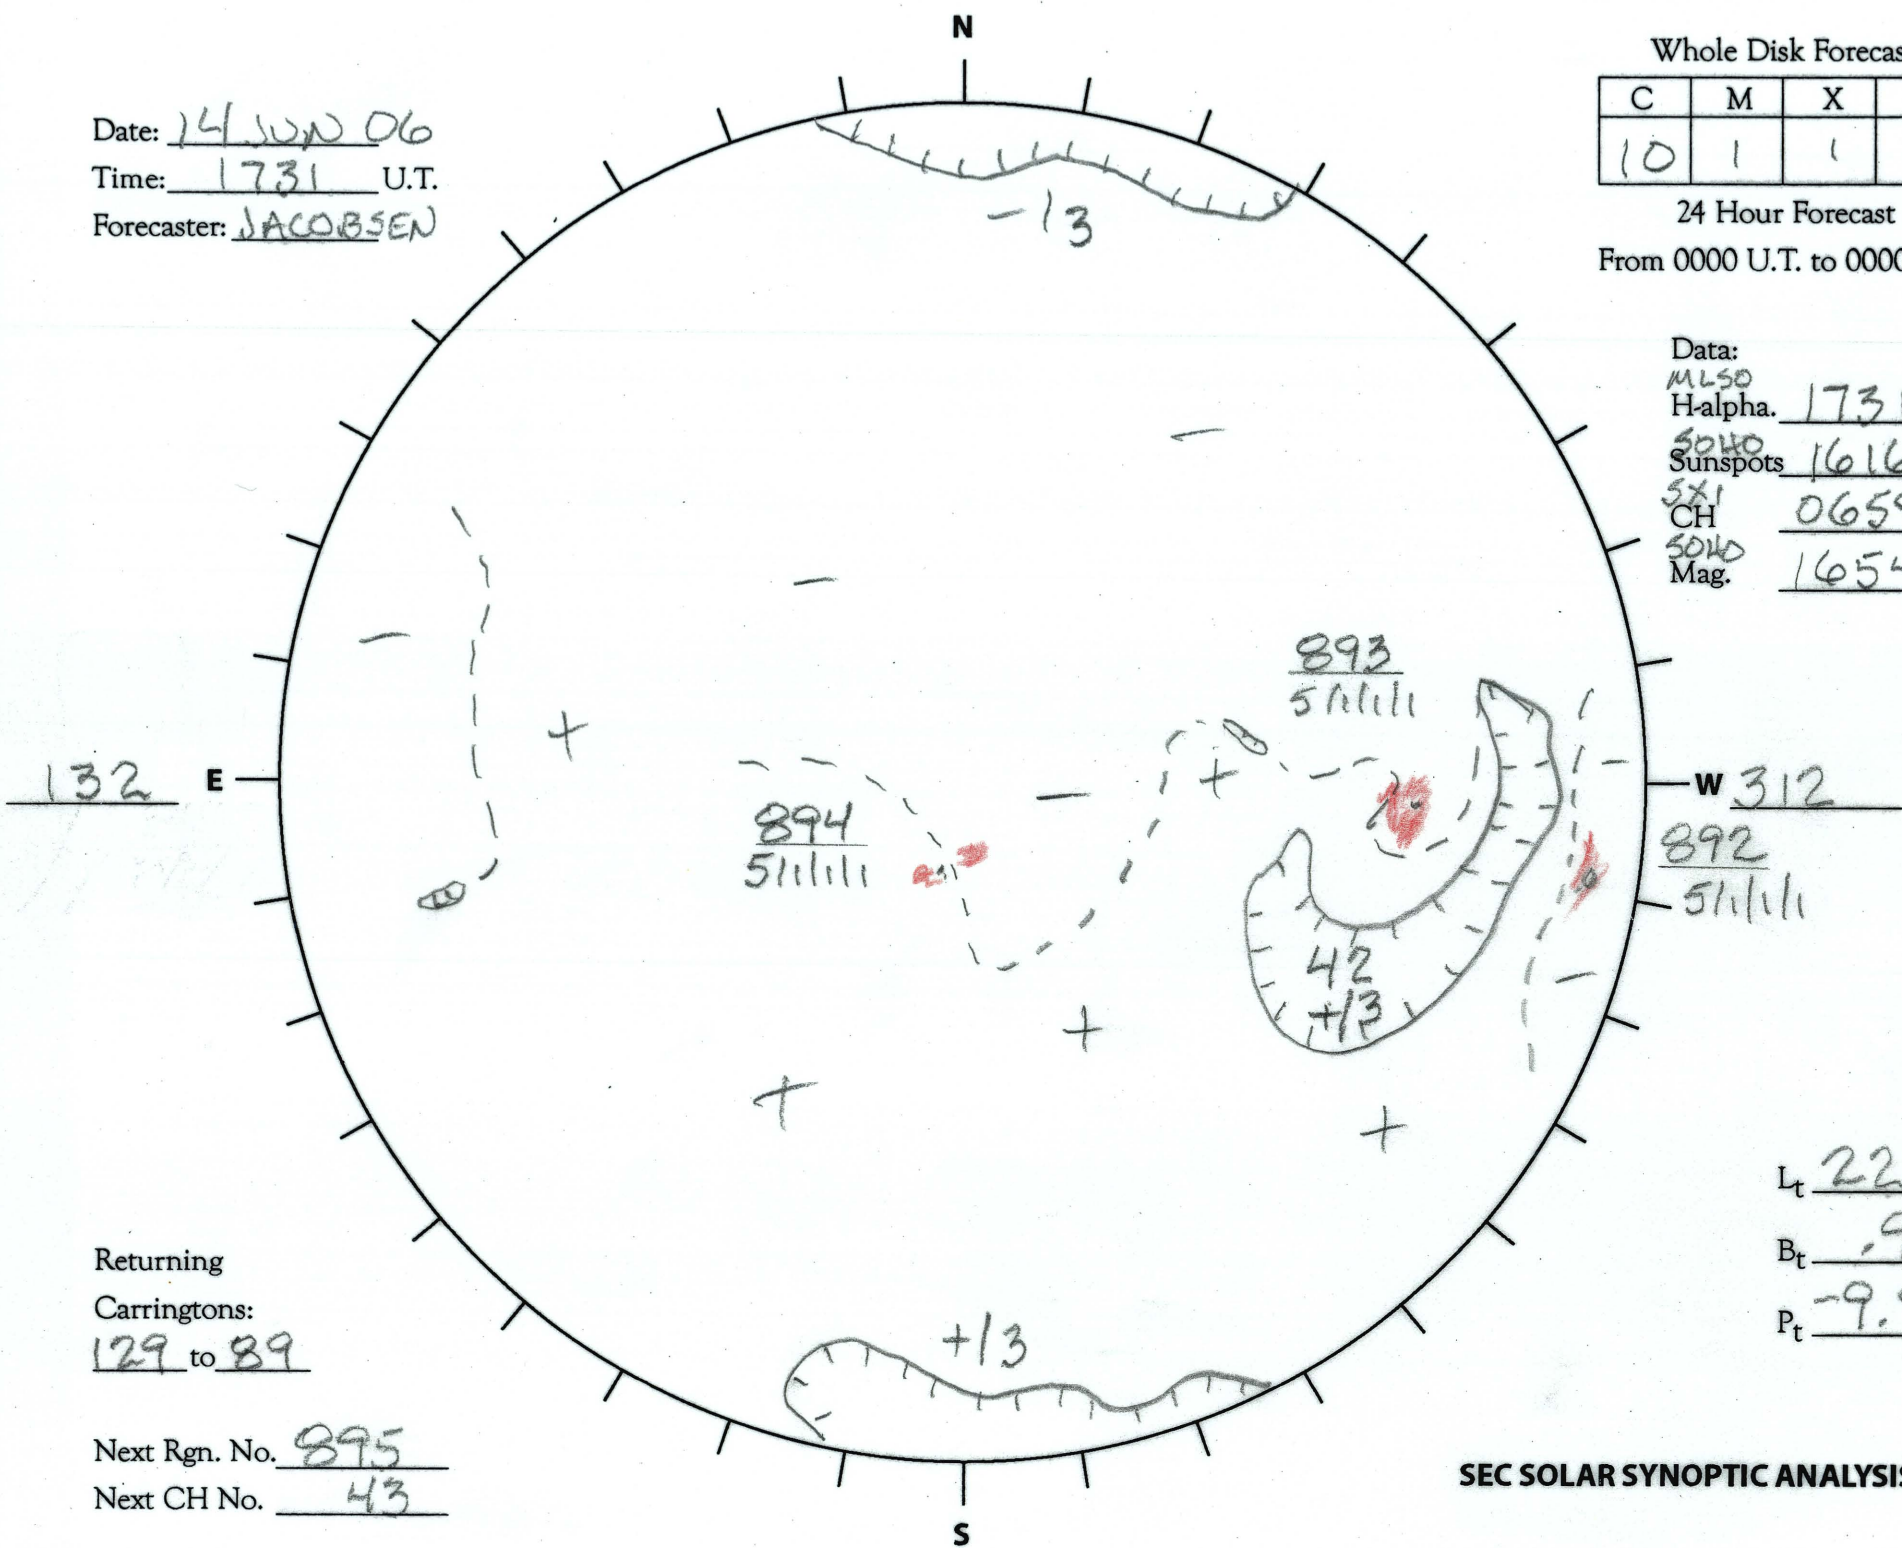

Date: 14 JUN 06  
 Time: 1731 U.T.  
 Forecaster: JACOBSEN

Whole Disk Forecast

C	M	X	P
10	1	1	1

24 Hour Forecast  
 From 0000 U.T. to 0000 U.T.

Data:  
 M L S O 1731 U.T.  
 H-alpha. 1731 U.T.  
 S O W O 1616 U.T.  
 Sunspots 1616 U.T.  
 S X I 0659 U.T.  
 C H 0659 U.T.  
 S O W O 1654 U.T.  
 Mag. 1654 U.T.

Returning  
 Carringtons:  
129 to 89

Next Rgn. No. 895  
 Next CH No. 43

L<sub>t</sub> 222  
 B<sub>t</sub> .96  
 P<sub>t</sub> -9.99