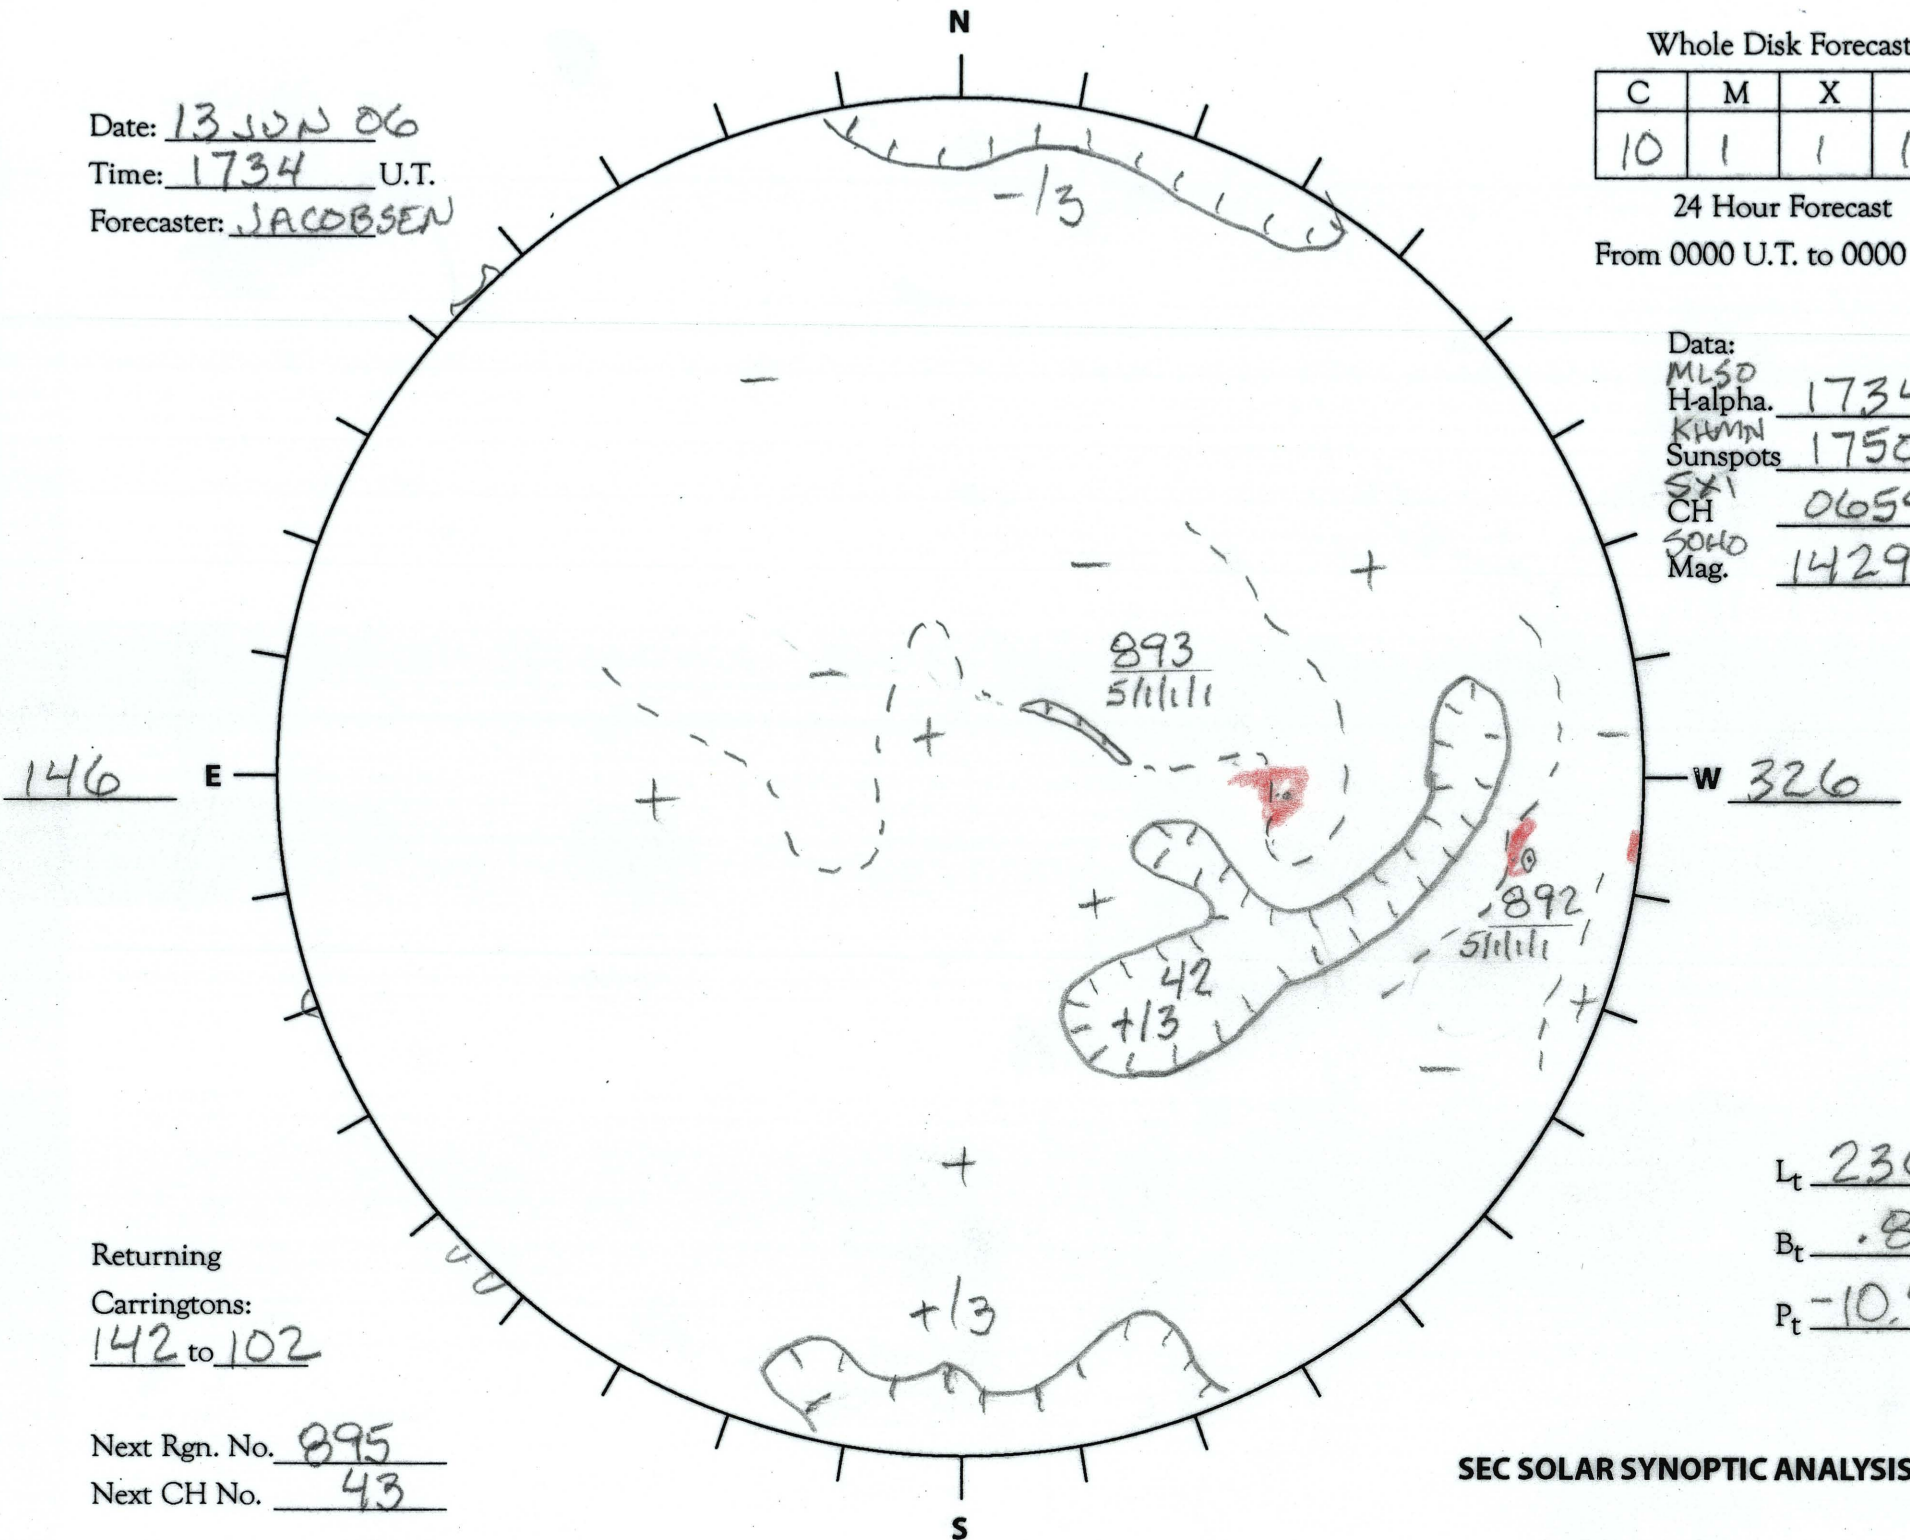

Date: 13 JUN 06  
 Time: 1734 U.T.  
 Forecaster: JACOBSEN

Whole Disk Forecast

C	M	X	P
10	1	1	1

24 Hour Forecast  
 From 0000 U.T. to 0000 U.T.

Data:  
 MLSD  
 H-alpha. 1734 U.T.  
 KAMN  
 Sunspots 1750 U.T.  
 SXI  
 CH 0659 U.T.  
 SOHO  
 Mag. 1429 U.T.

Returning  
 Carringtons:  
142 to 102

Next Rgn. No. 895  
 Next CH No. 43

$L_t$  236  
 $B_t$  .8  
 $P_t$  -10.4