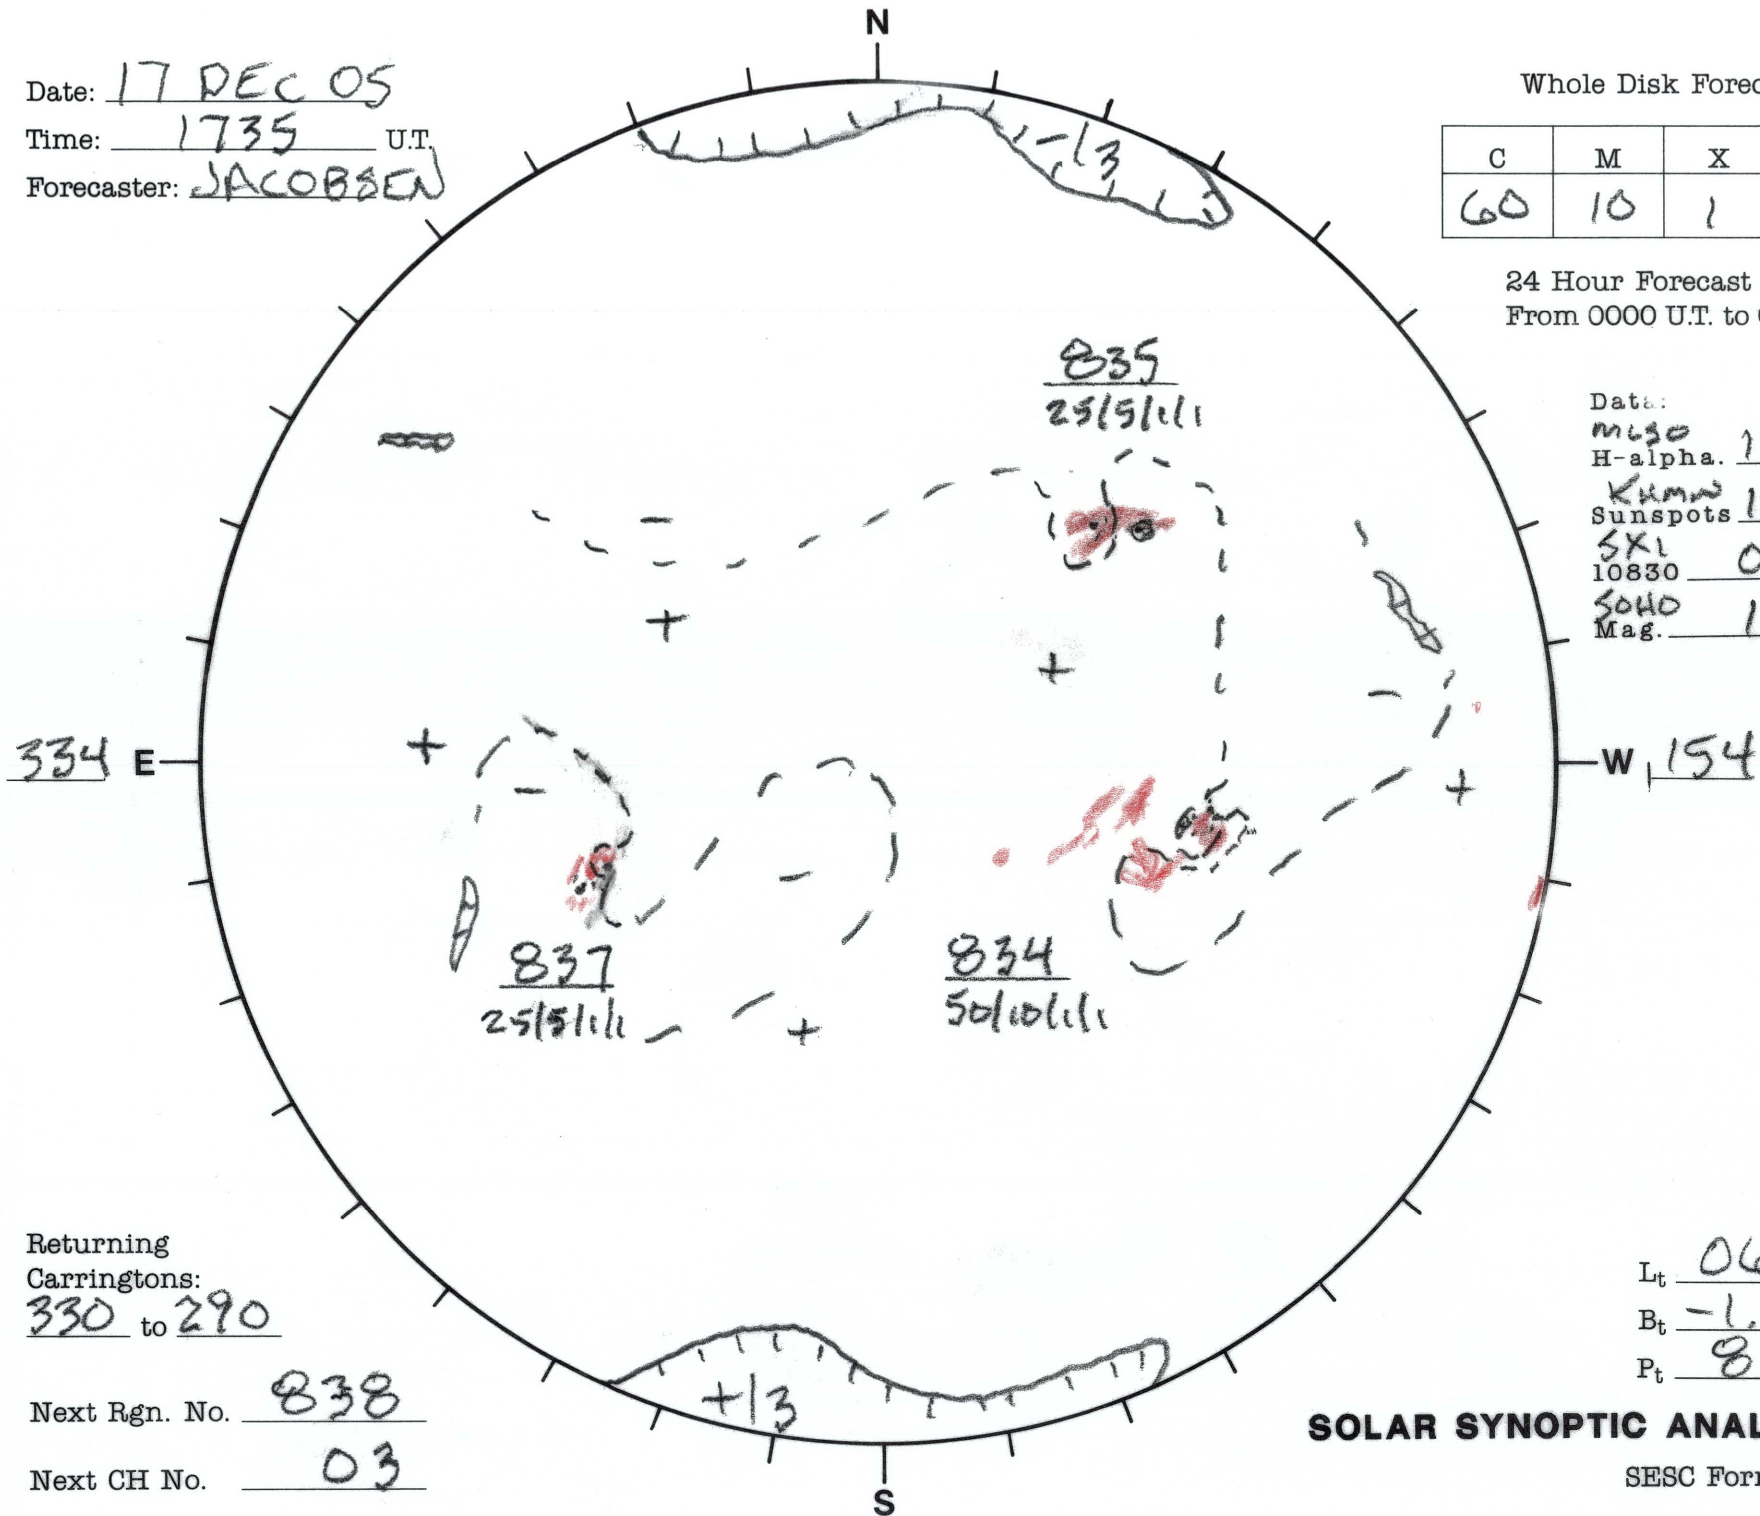

Date: 17 DEC 05
 Time: 1735 U.T.
 Forecaster: JACOBSEN

Whole Disk Forecast

C	M	X	P
60	10	1	1

24 Hour Forecast
 From 0000 U.T. to 0000 U.T.

Data:
 m30 1735 U.T.
 H-alpha. 1735 U.T.
 K_{sun} 1558 U.T.
 Sunspots 1558 U.T.
 SKI 0700 U.T.
 10830 0700 U.T.
 SOHO 1112 U.T.
 Mag. 1112 U.T.

Returning
 Carringtons:
330 to 290

Next Rgn. No. 838

Next CH No. 03

L_t 064
 B_t -1.2
 P_t 8.9

SOLAR SYNOPTIC ANALYSIS