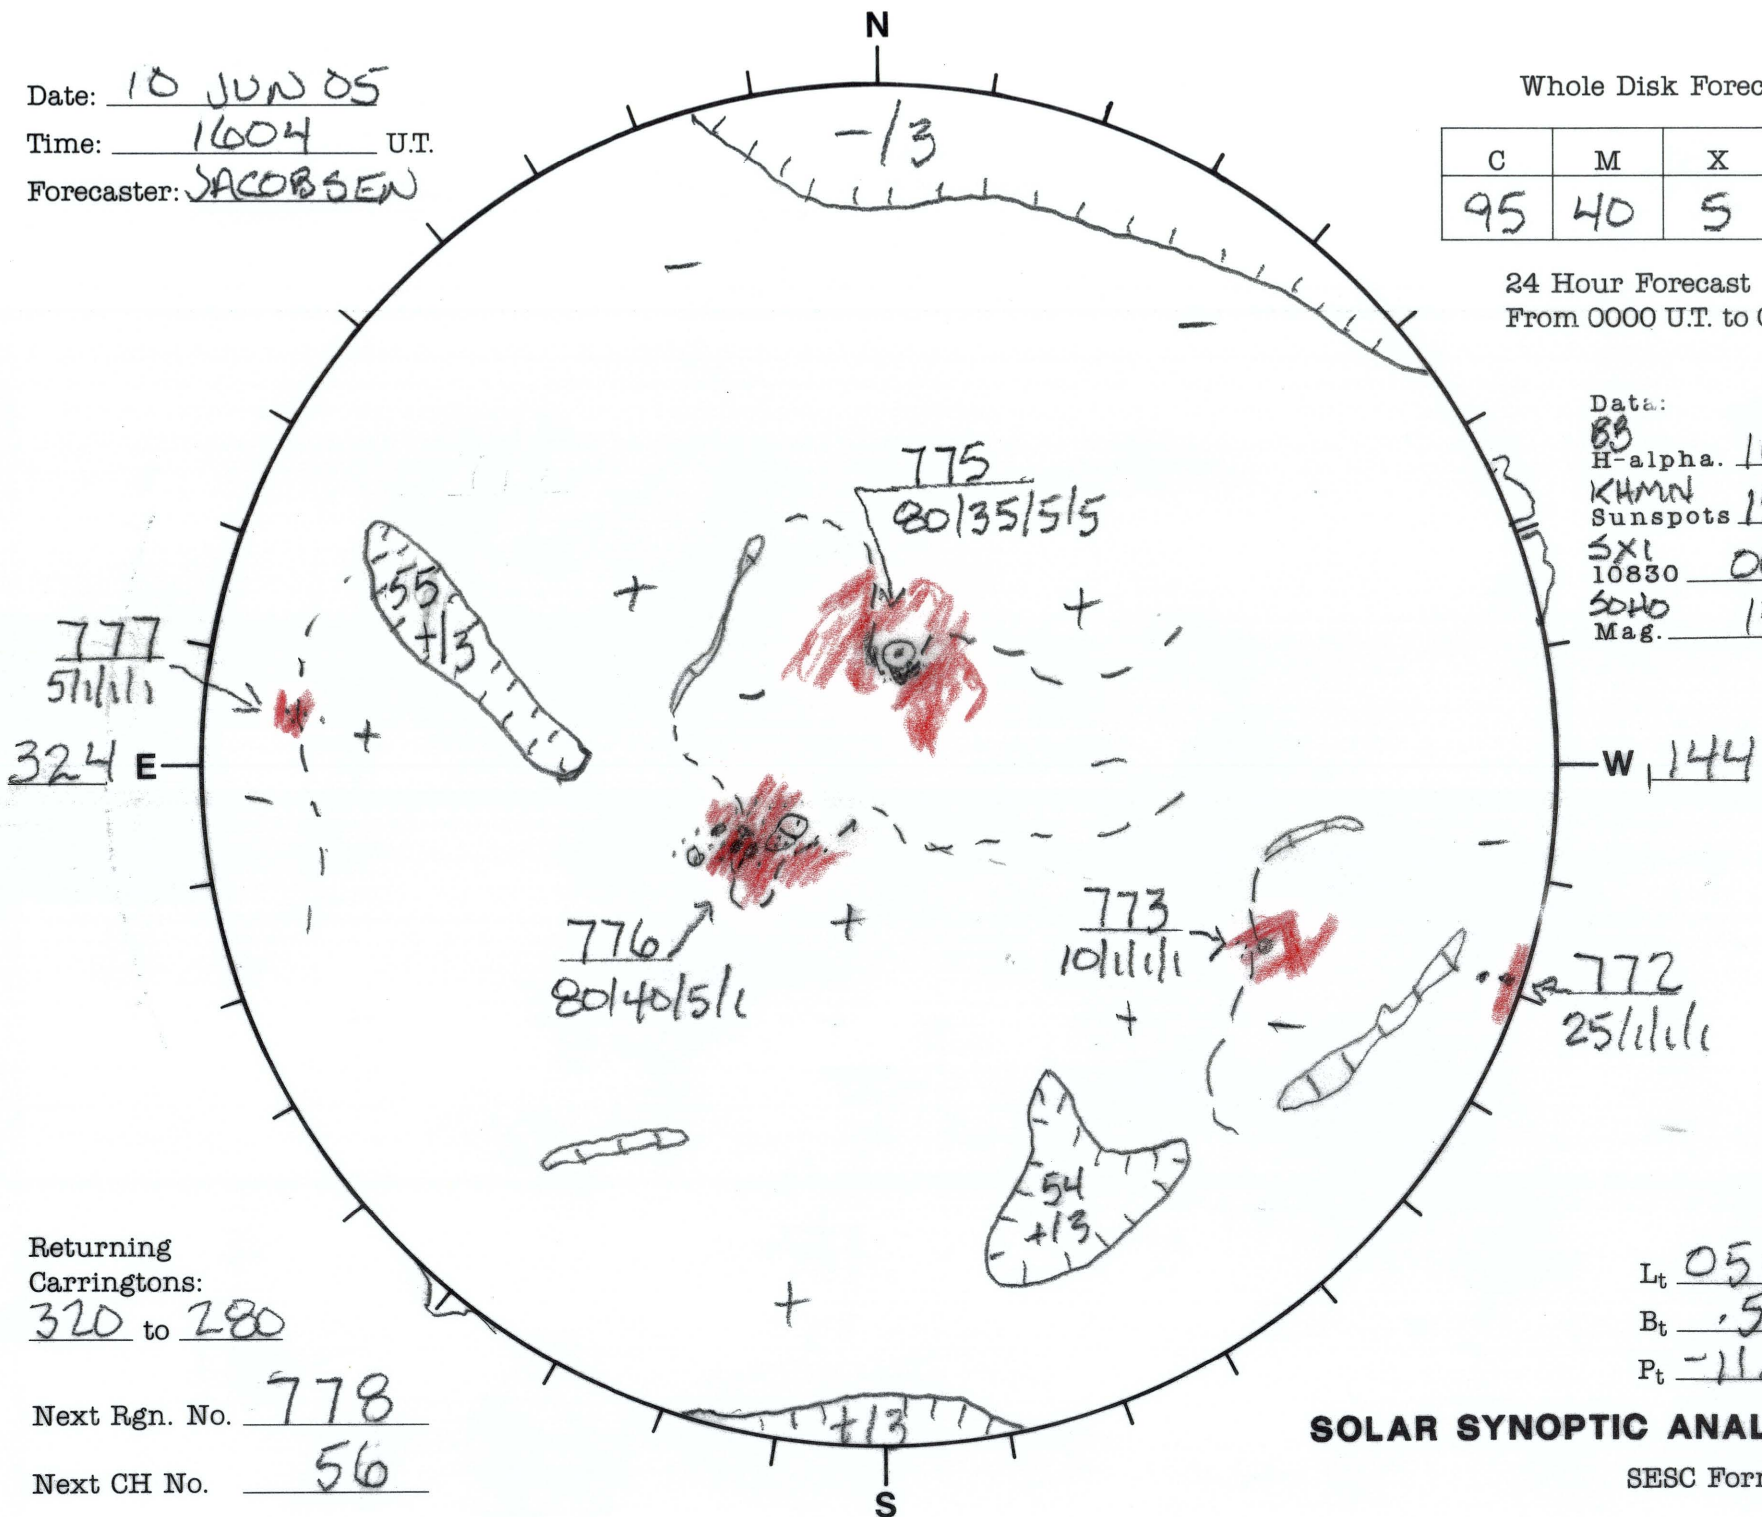

Date: 10 JUN 05  
 Time: 1604 U.T.  
 Forecaster: JACOBSEN

Whole Disk Forecast

C	M	X	P
95	40	5	5

24 Hour Forecast  
 From 0000 U.T. to 0000 U.T.

Data:  
83  
 H-alpha. 1604 U.T.  
 KHMN 1501 U.T.  
 Sunspots 10830  
0658 U.T.  
 SOHO 1429 U.T.  
 Mag. 1429 U.T.

Returning  
 Carringtons:  
320 to 280

Next Rgn. No. 778

Next CH No. 56

L<sub>t</sub> 054  
 B<sub>t</sub> .5  
 P<sub>t</sub> -11.5

**SOLAR SYNOPTIC ANALYSIS**

SESC Form W18