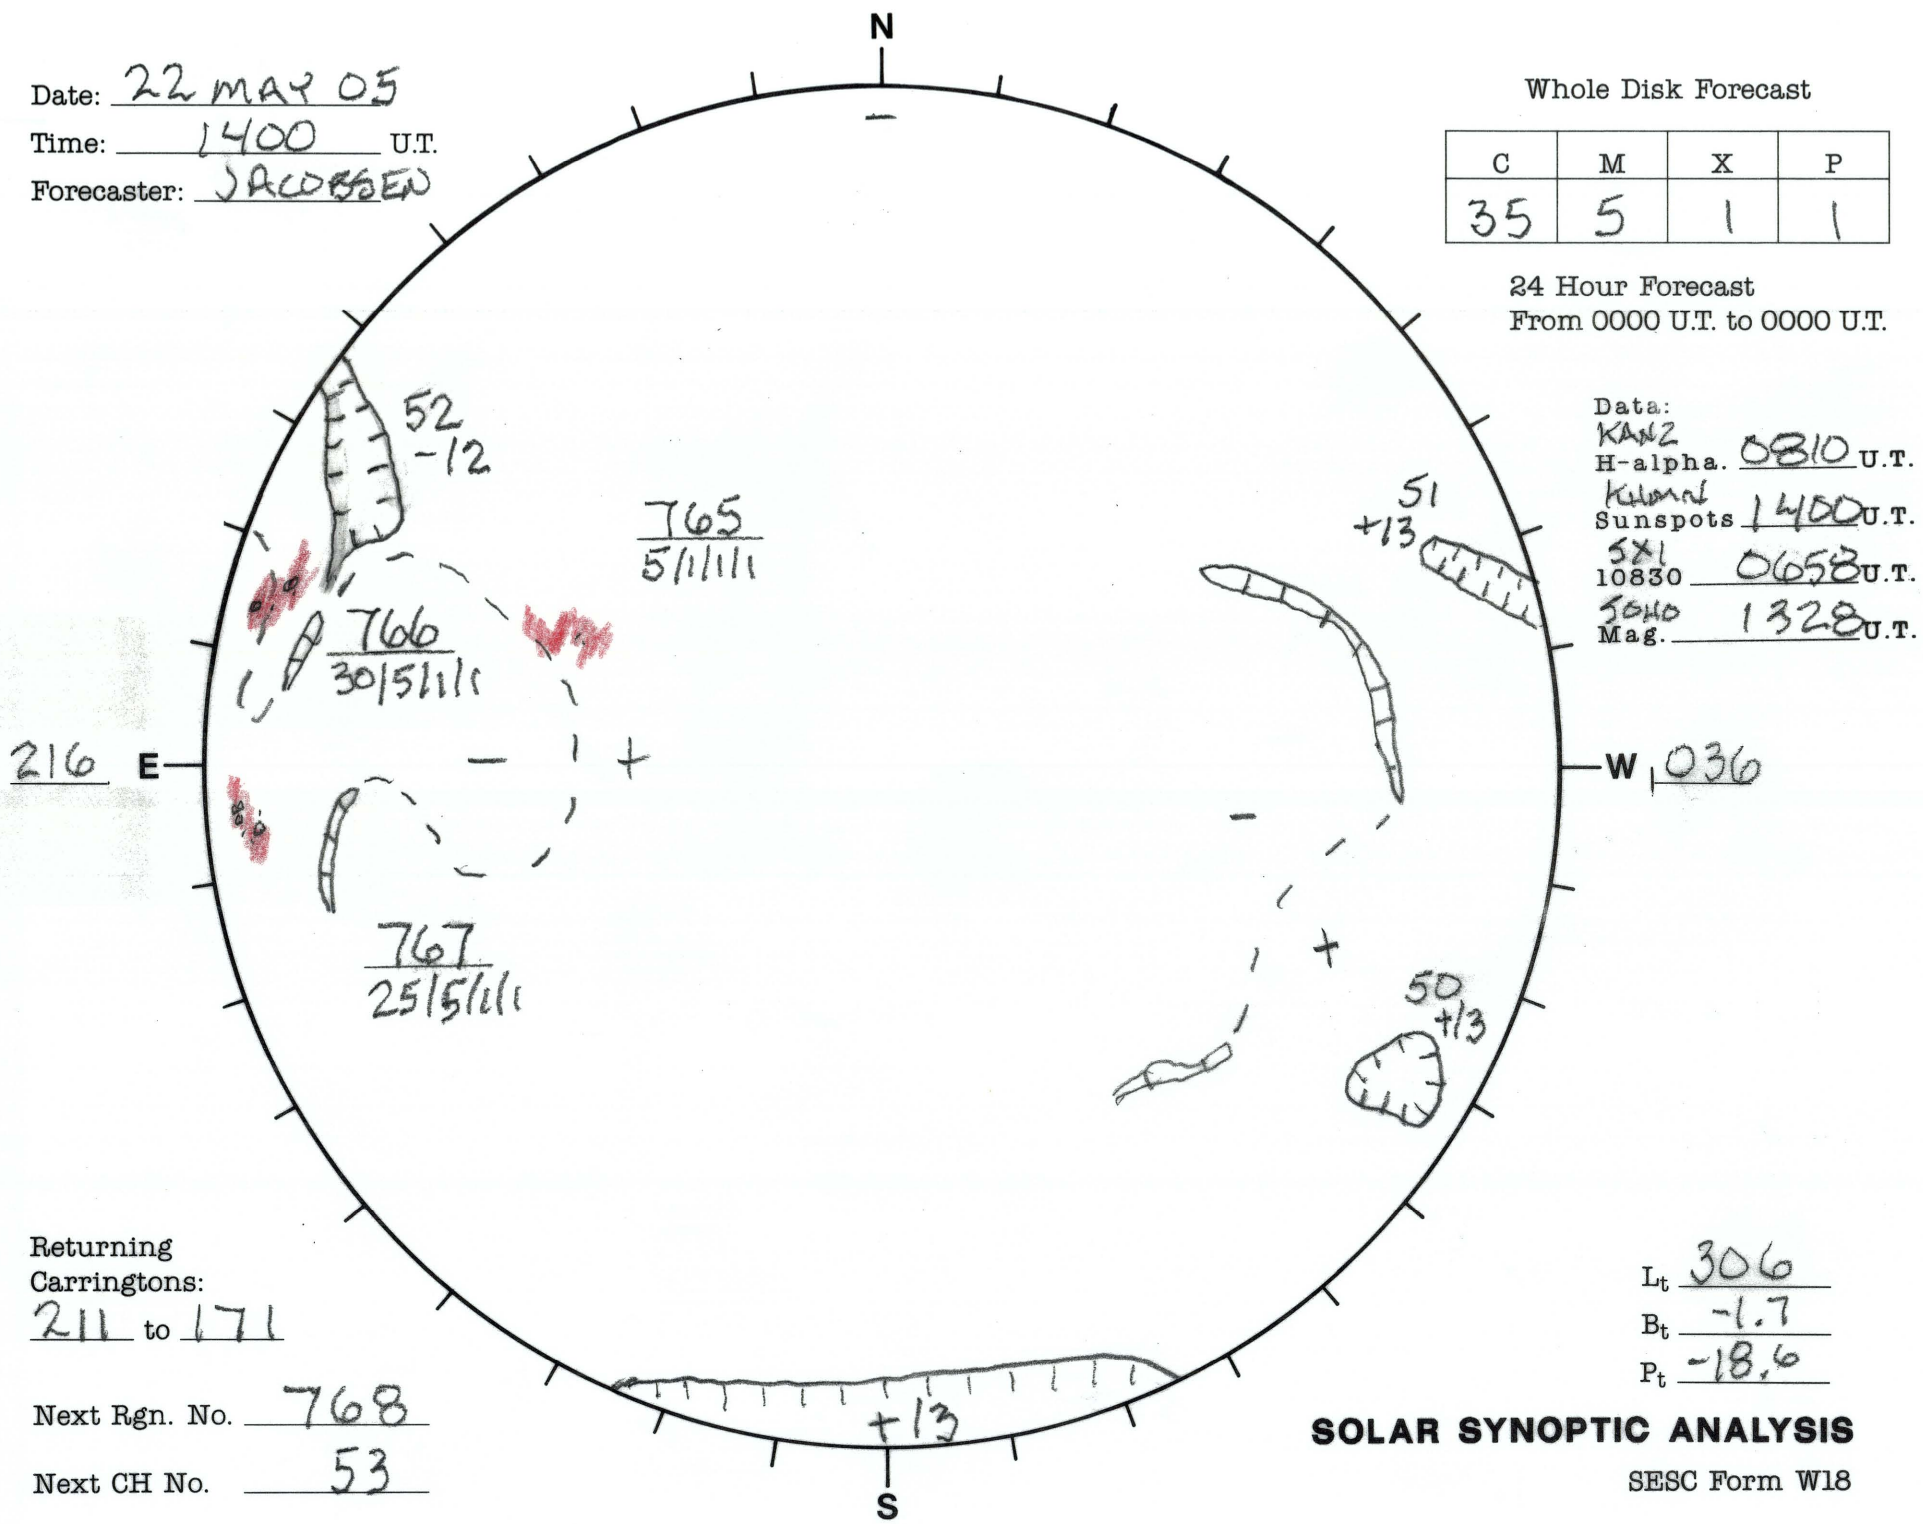

Date: 22 MAY 05
 Time: 1400 U.T.
 Forecaster: JACOBSEN

Whole Disk Forecast

C	M	X	P
35	5	1	1

24 Hour Forecast
 From 0000 U.T. to 0000 U.T.

Data:
 KANZ 0810 U.T.
 H-alpha. 1400 U.T.
 Kilmat 1400 U.T.
 Sunspots 10830
 SxI 0658 U.T.
 SOHO 1328 U.T.
 Mag. 1328 U.T.

Returning
 Carringtons:
211 to 171

Next Rgn. No. 768
 Next CH No. 53

L_t 306
 B_t -1.7
 P_t -18.6

SOLAR SYNOPTIC ANALYSIS