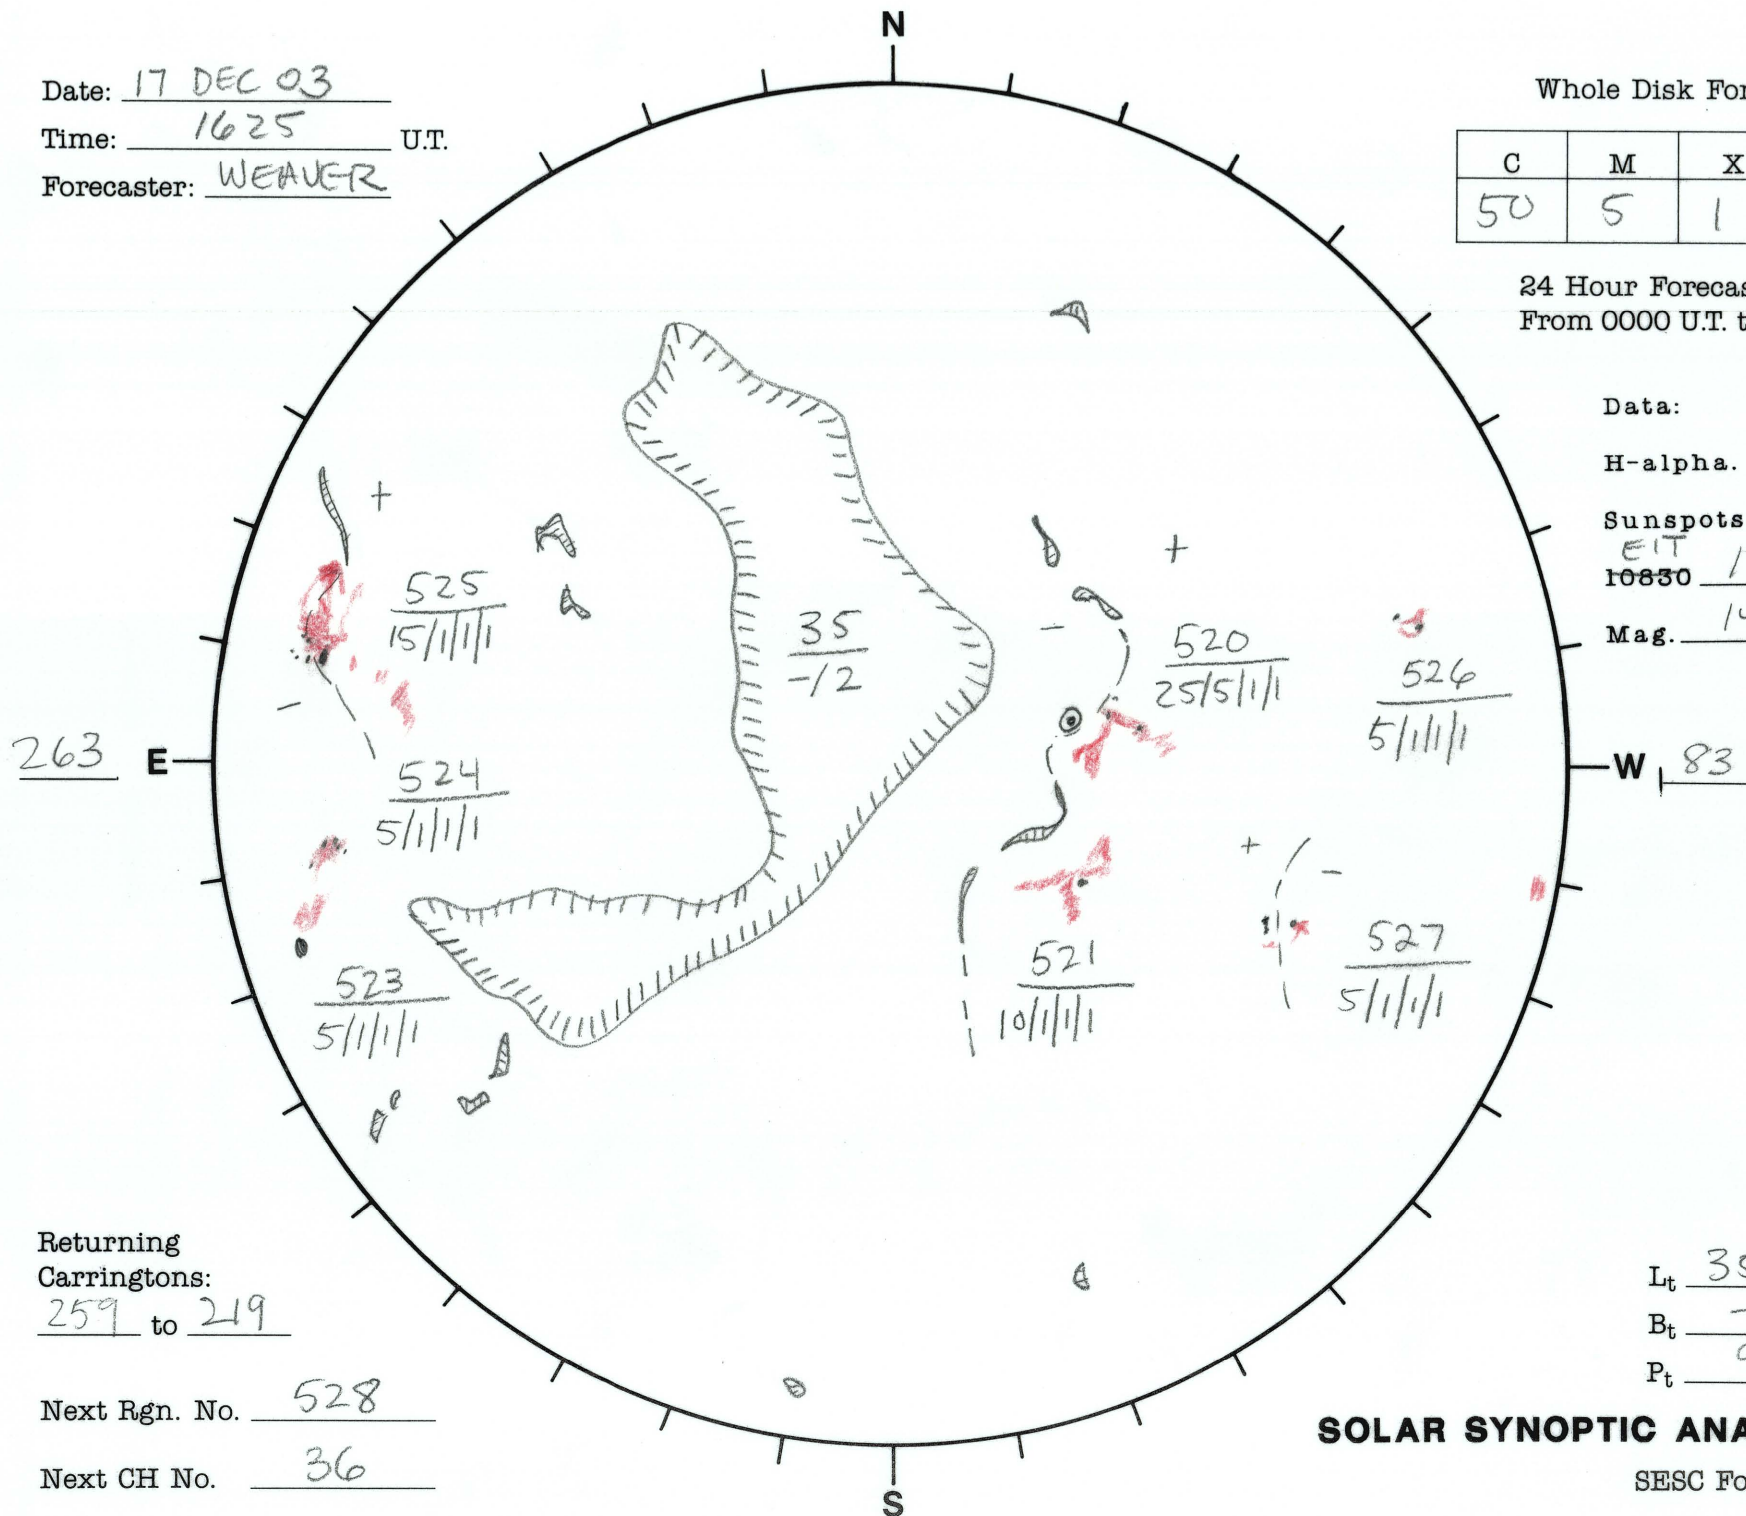

Date: 17 DEC 03  
 Time: 1625 U.T.  
 Forecaster: WEAVER

Whole Disk Forecast

C	M	X	P
50	5	1	1

24 Hour Forecast  
 From 0000 U.T. to 0000 U.T.

Data:  
 H-alpha. 1738 U.T.  
 Sunspots 1625 U.T.  
 EIT 1306 U.T.  
 Mag. 1440 U.T.

Returning  
 Carringtons:  
259 to 219

Next Rgn. No. 528

Next CH No. 36

L<sub>t</sub> 353.2  
 B<sub>t</sub> -1.2  
 P<sub>t</sub> 9.2

**SOLAR SYNOPTIC ANALYSIS**