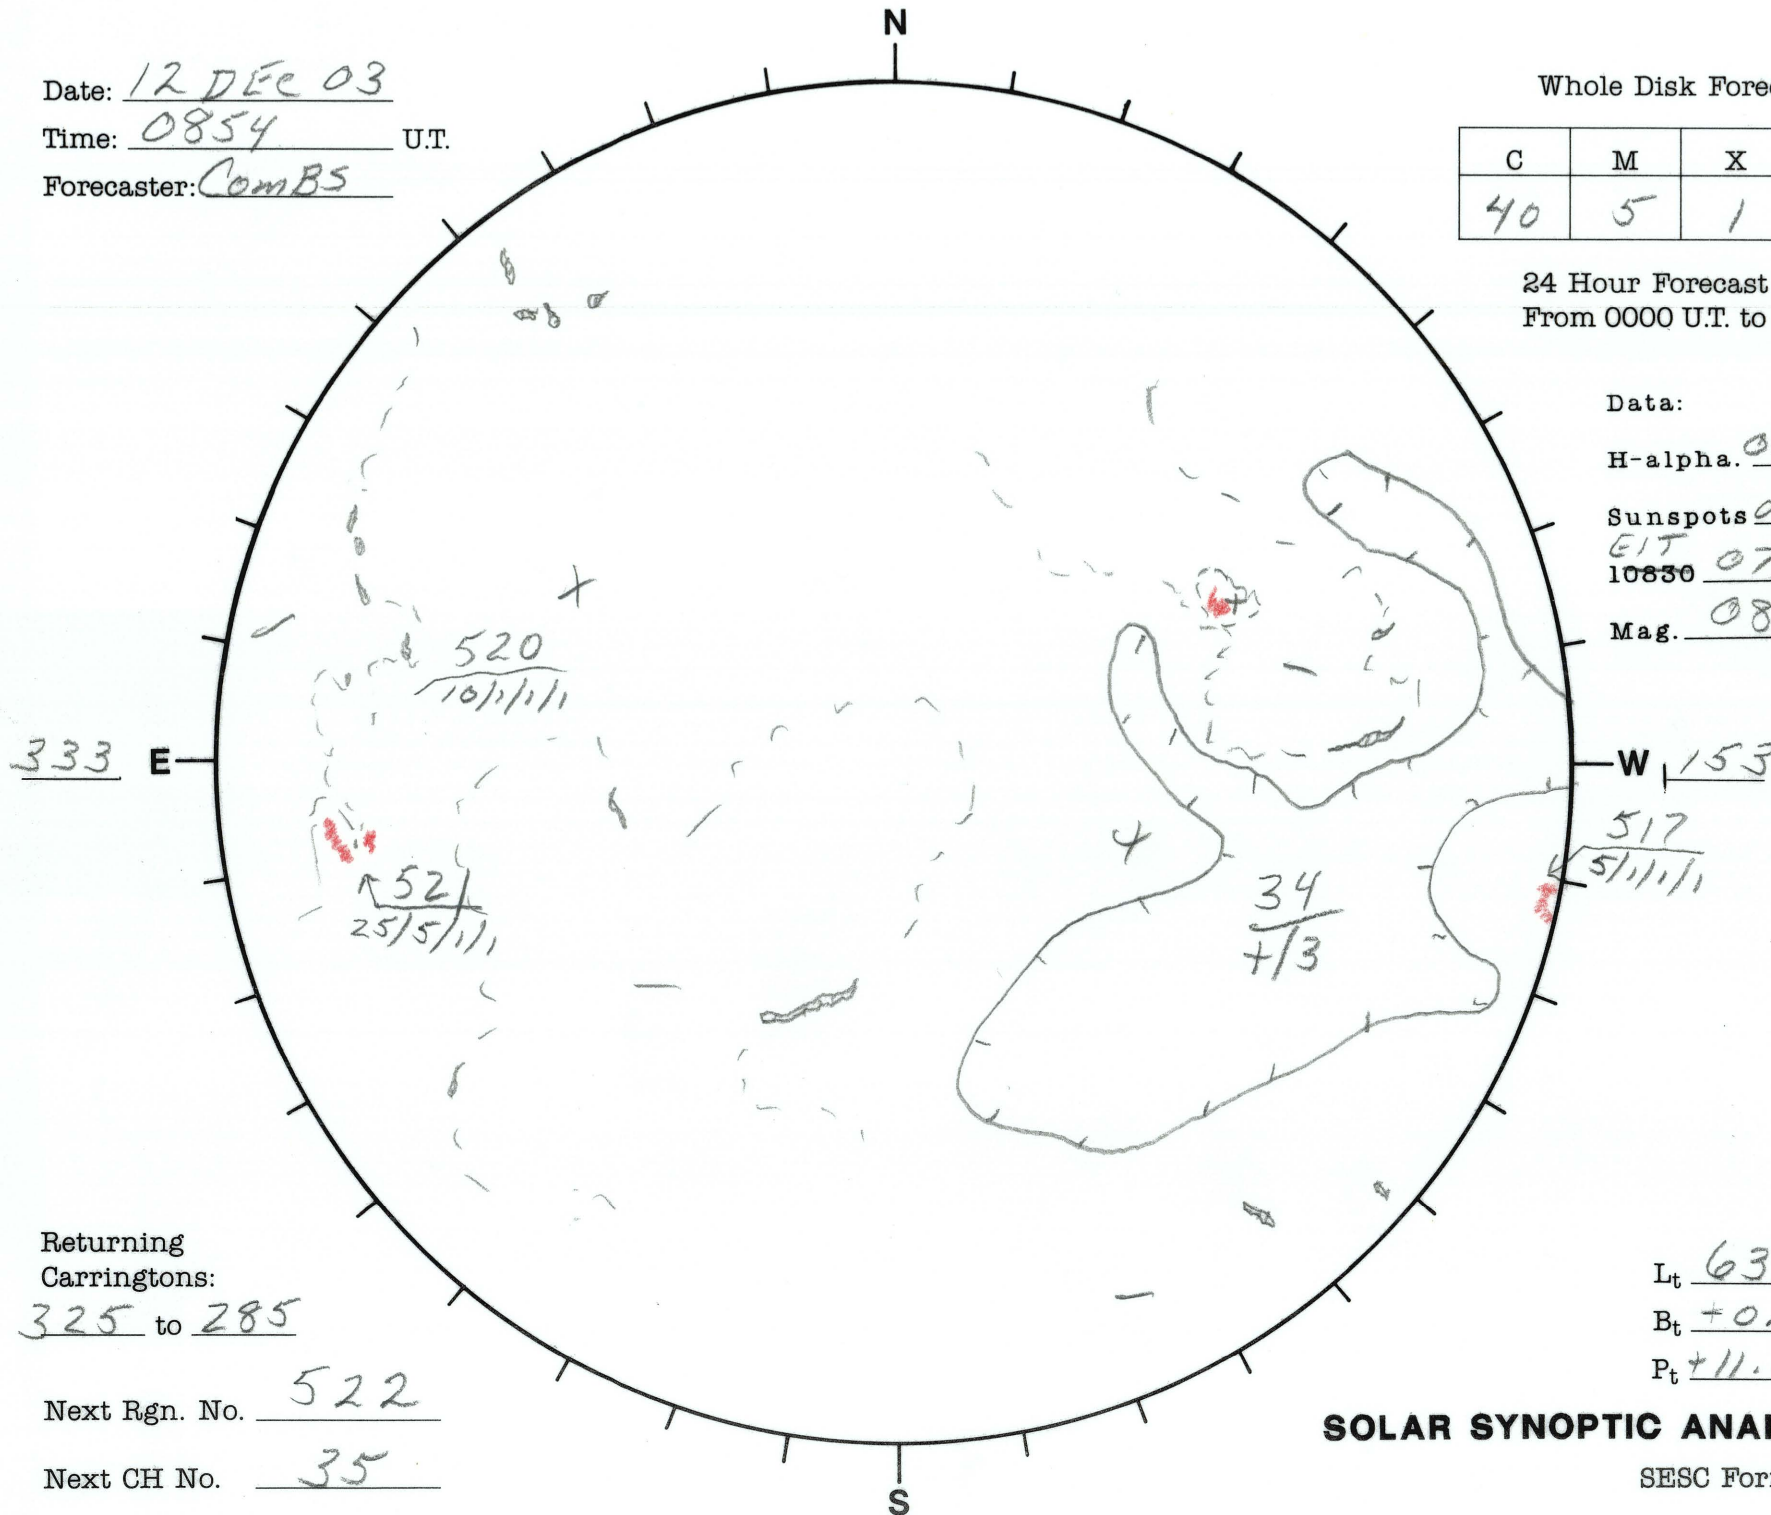

Date: 12 DEC 03
 Time: 0854 U.T.
 Forecaster: ComBS

Whole Disk Forecast

C	M	X	P
40	5	1	1

24 Hour Forecast
 From 0000 U.T. to 0000 U.T.

Data:
 H-alpha. 0854 U.T.
 Sunspots 0005 U.T.
 EIT 0706 U.T.
 Mag. 0824 U.T.

Returning Carringtons:
325 to 285

Next Rgn. No. 522

Next CH No. 35

L_t 63.2
 B_t +0.5
 P_t +11.6

SOLAR SYNOPTIC ANALYSIS