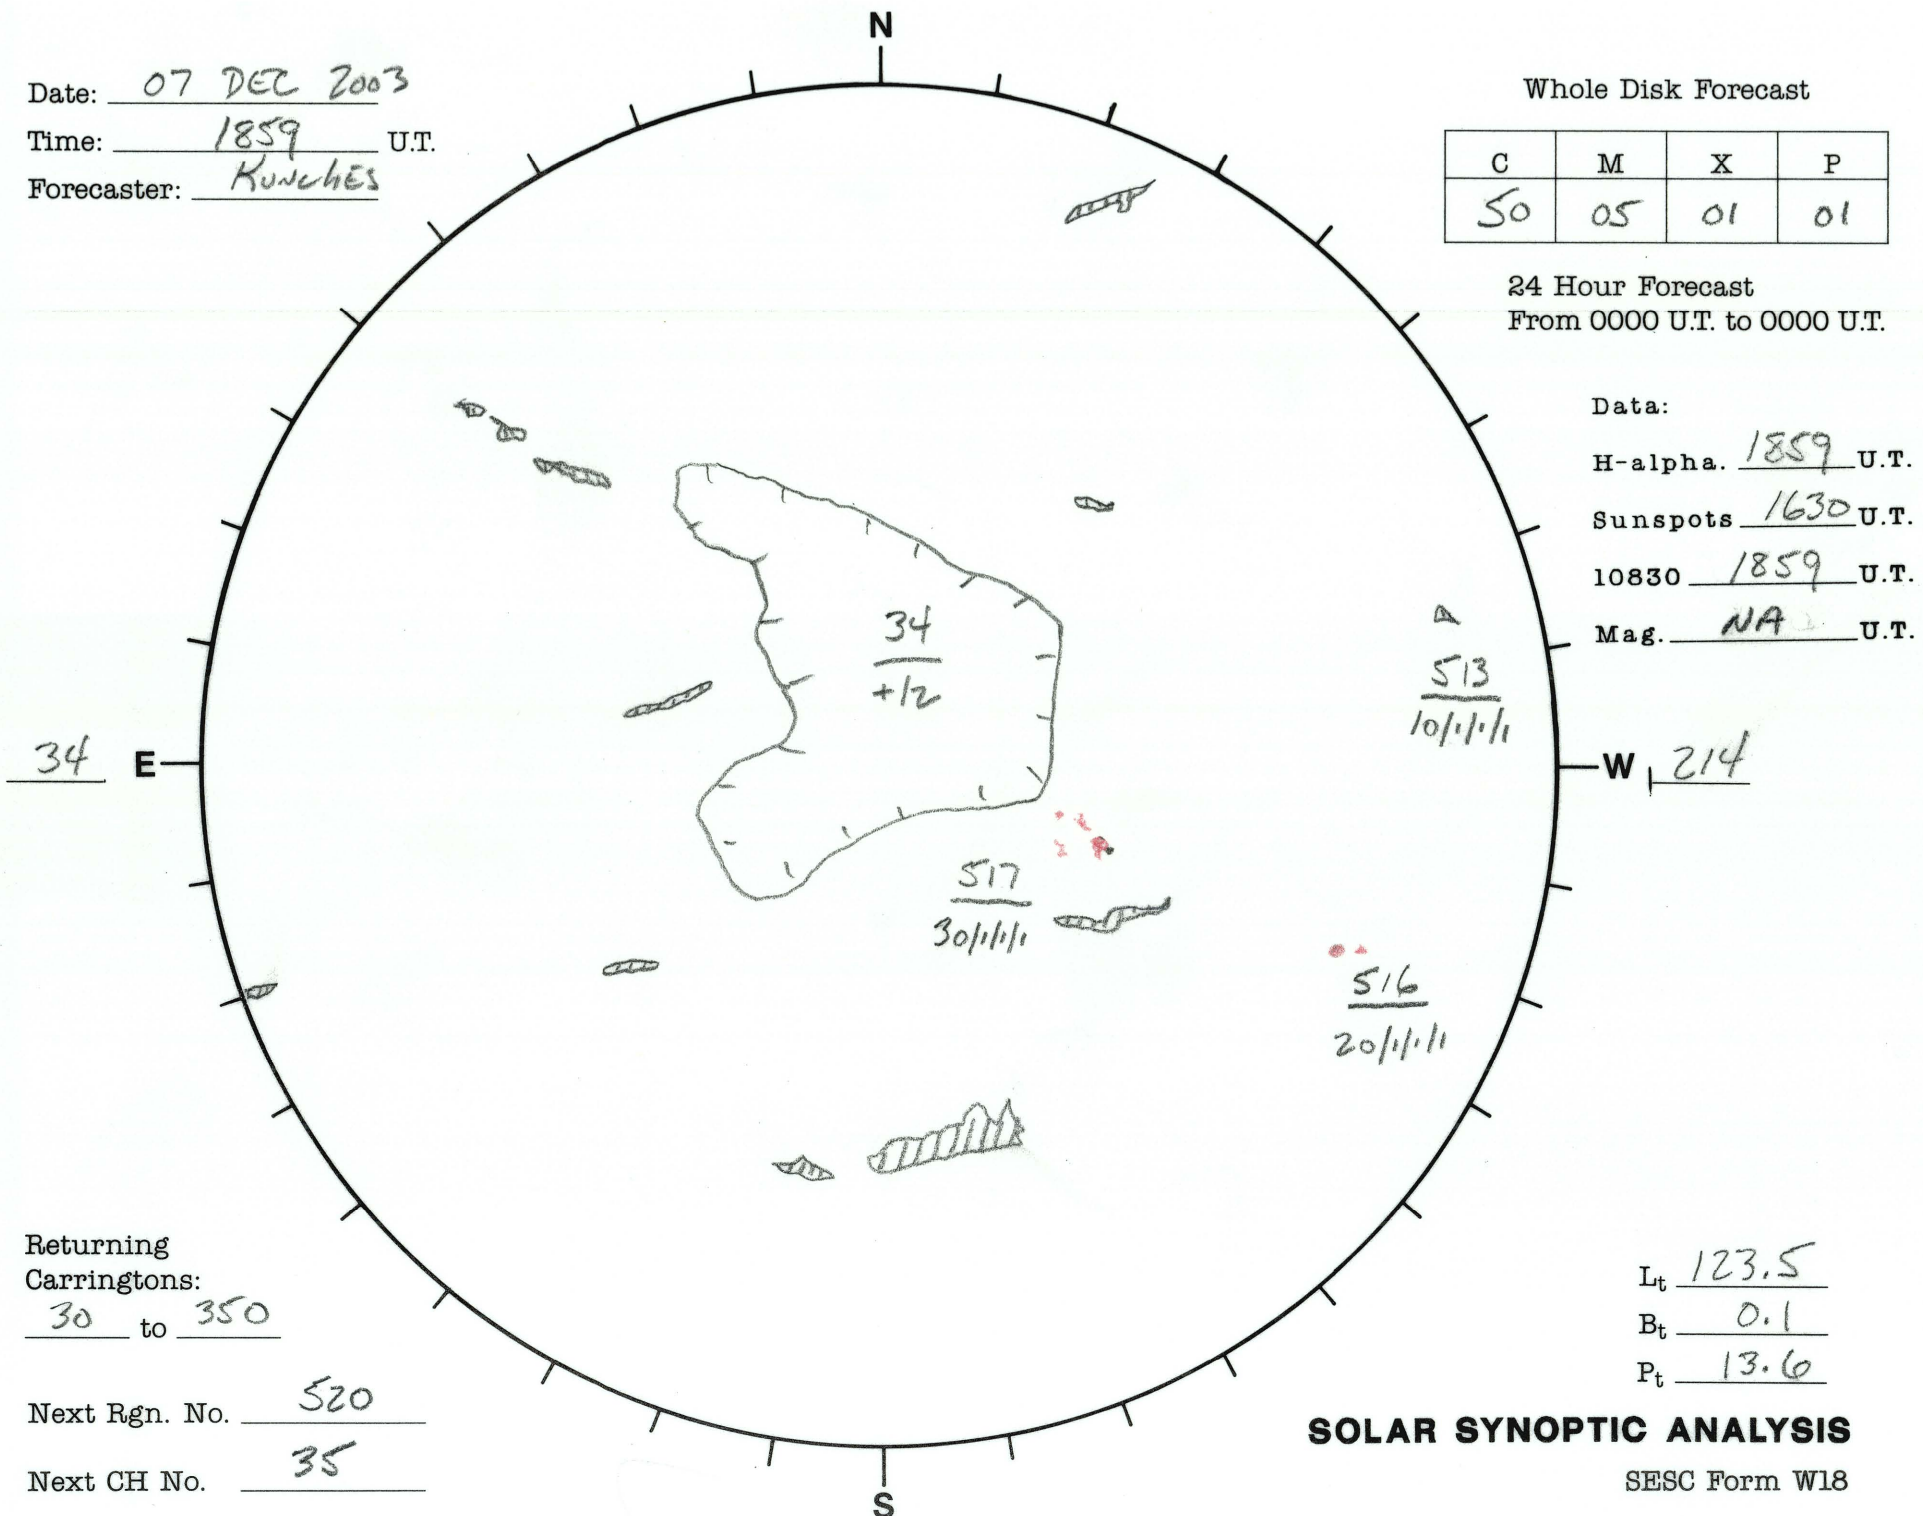

Date: 07 DEC 2003  
 Time: 1859 U.T.  
 Forecaster: Runches

Whole Disk Forecast

C	M	X	P
50	05	01	01

24 Hour Forecast  
 From 0000 U.T. to 0000 U.T.

Data:  
 H-alpha. 1859 U.T.  
 Sunspots 1630 U.T.  
 10830 1859 U.T.  
 Mag. NA U.T.

L<sub>t</sub> 123.5  
 B<sub>t</sub> 0.1  
 P<sub>t</sub> 13.6

**SOLAR SYNOPTIC ANALYSIS**