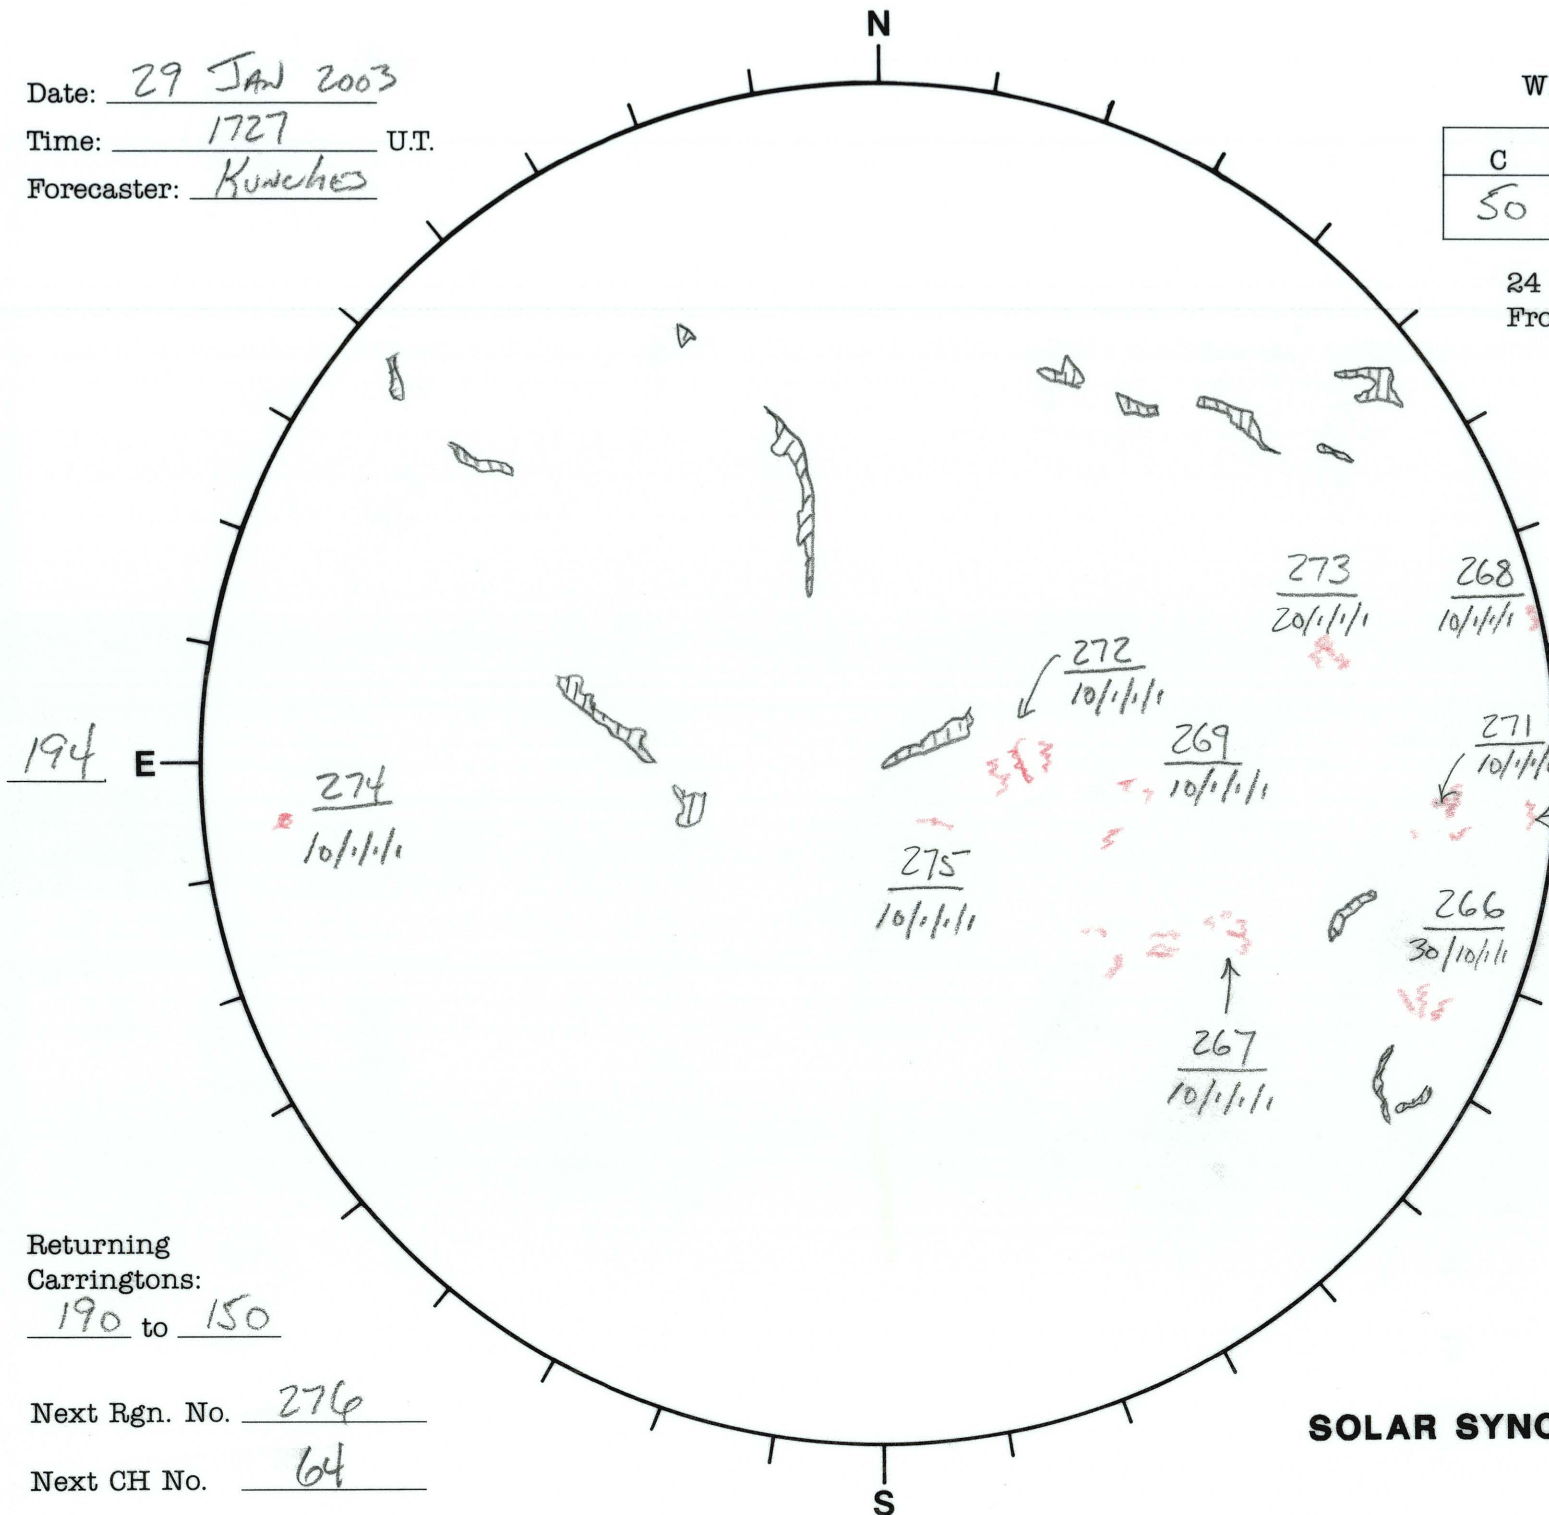

Date: 29 JAN 2003
 Time: 1727 U.T.
 Forecaster: Kunches

Whole Disk Forecast

C	M	X	P
50	10	01	01

24 Hour Forecast
 From 0000 U.T. to 0000 U.T.

Data:
 H-alpha. 1727 U.T.
 Sunspots 1550 U.T.
 10830 NA U.T.
 Mag. NA U.T.

194 E — 274
 10/1/11

275
 10/1/11

272
 10/1/11

269
 11/1/11

273
 20/1/11

268
 10/1/11

271
 10/1/11

W — 014

270
 10/1/11

266
 30/10/11

267
 10/1/11

Returning Carringtons:
190 to 150

Next Rgn. No. 276

Next CH No. 64

L_t 283.9
 B_t -5.8
 P_t -11.1

SOLAR SYNOPTIC ANALYSIS