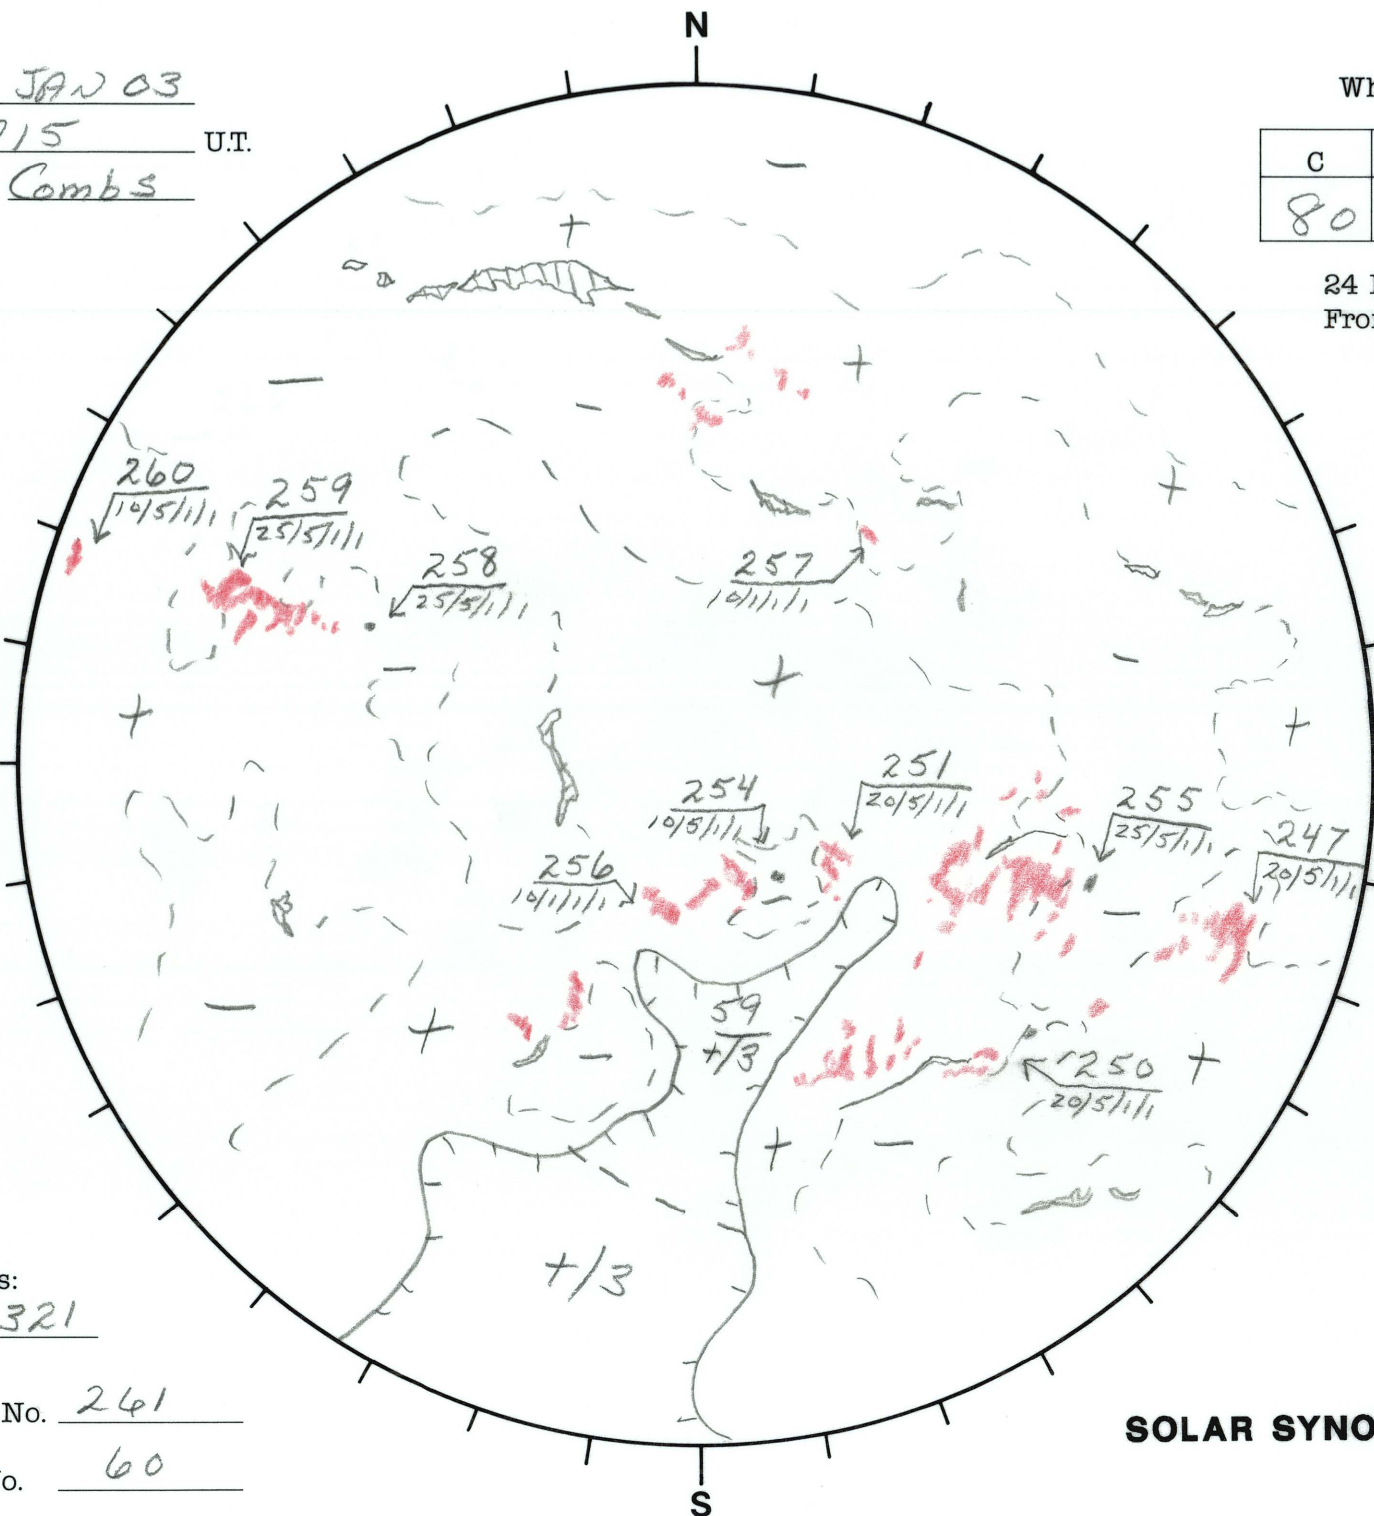

Date: 16 JAN 03  
 Time: 1715 U.T.  
 Forecaster: Combs

Whole Disk Forecast

C	M	X	P
80	30	5	1

24 Hour Forecast  
 From 0000 U.T. to 0000 U.T.

Data:  
 H-alpha. 1715 U.T.  
 Sunspots 1615 U.T.  
Et 284 10830 1306 U.T.  
 Mag. 1644 U.T.

005 E

W 185

Returning Carringtons:  
001 to 321

Next Rgn. No. 241

Next CH No. 60

L<sub>t</sub> 095.2  
 B<sub>t</sub> -4.7  
 P<sub>t</sub> -5.3

**SOLAR SYNOPTIC ANALYSIS**