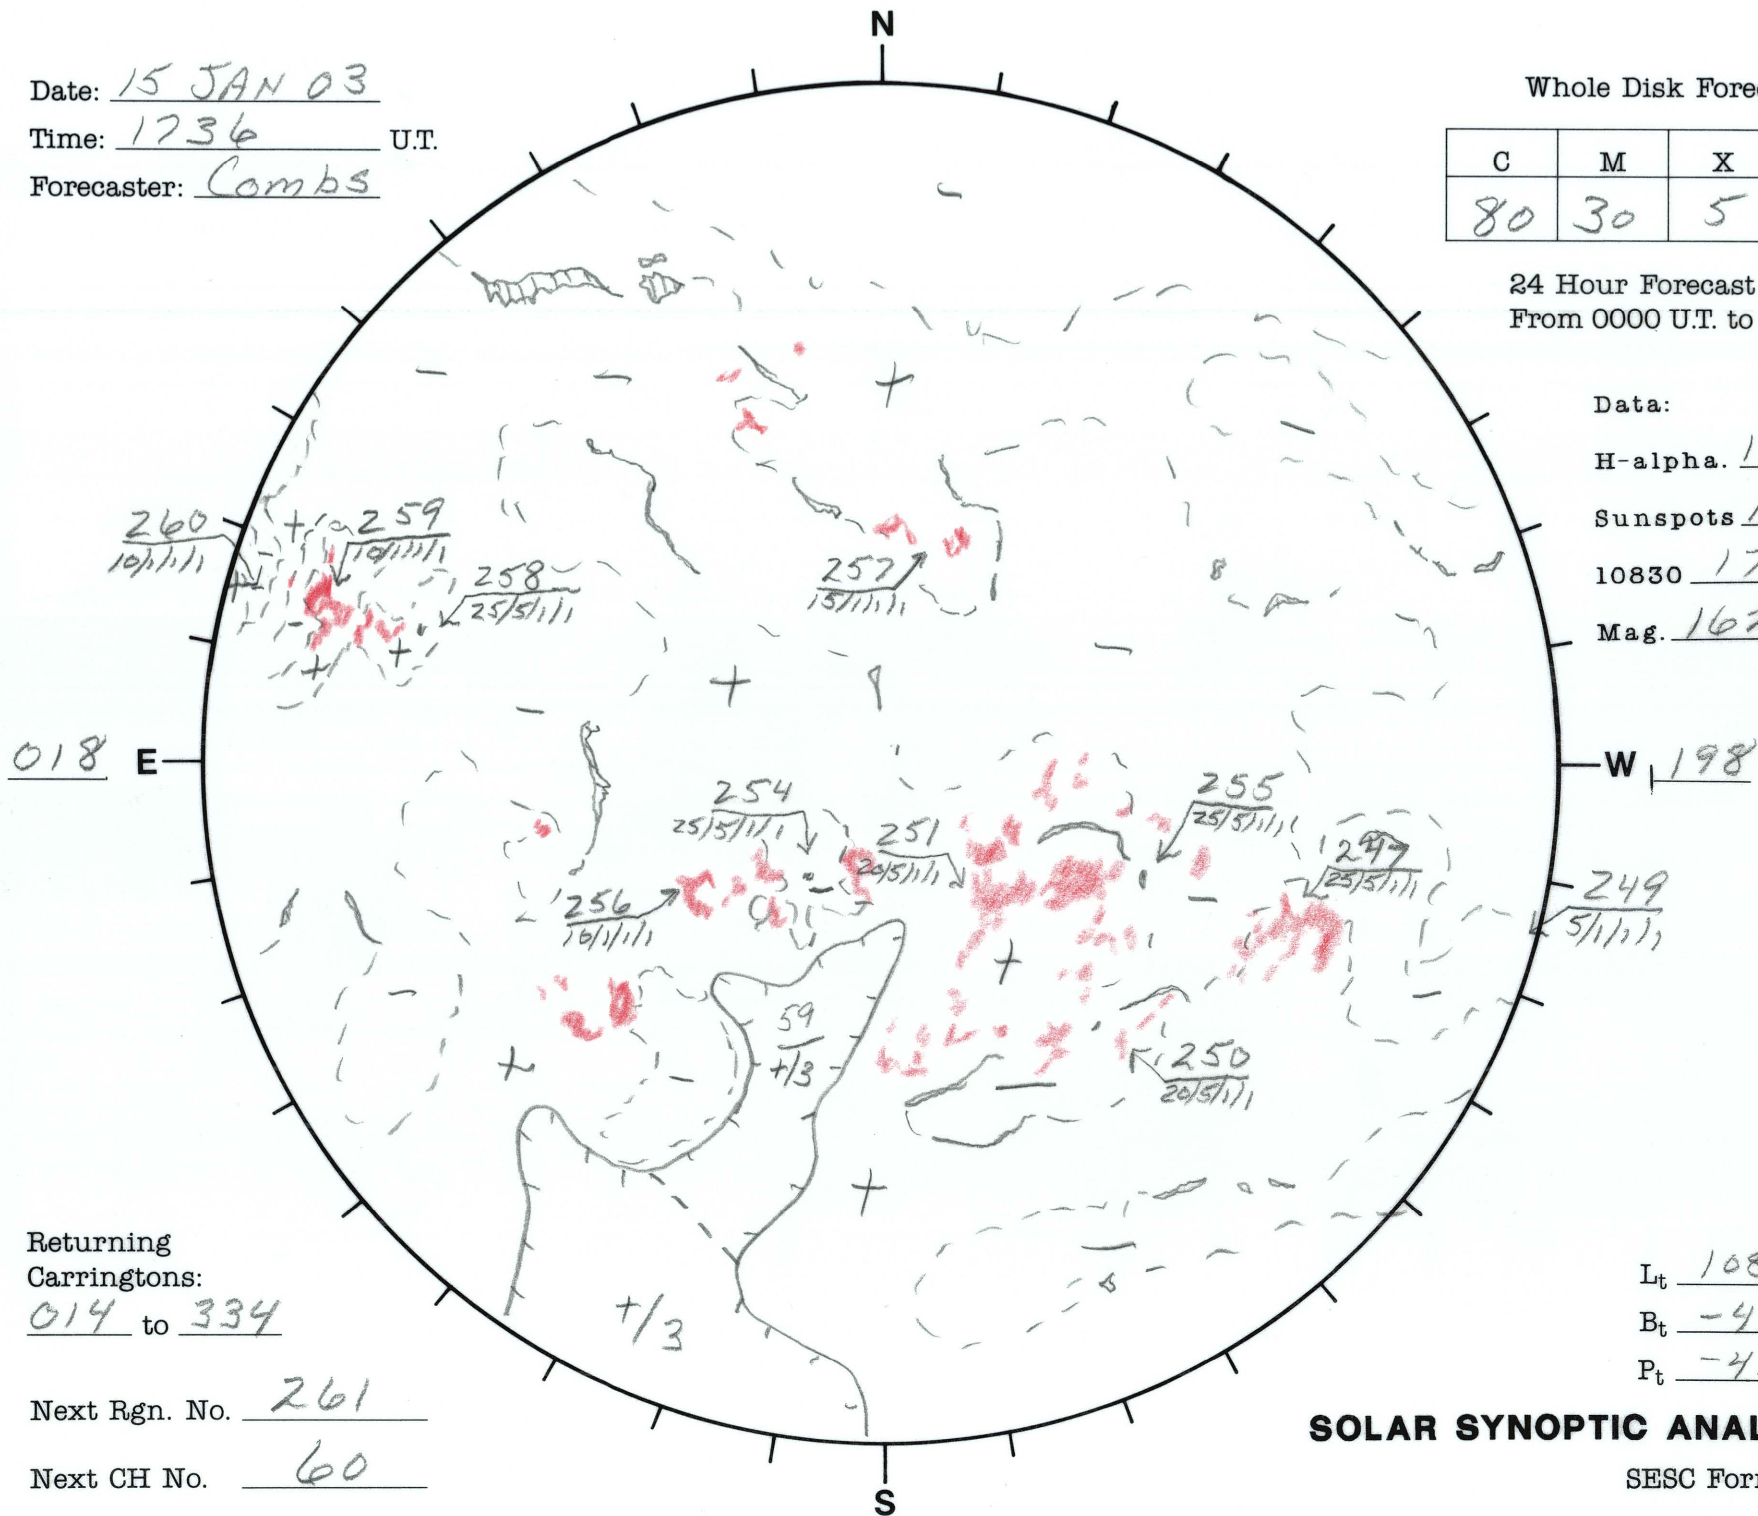

Date: 15 JAN 03  
 Time: 1736 U.T.  
 Forecaster: Combs

Whole Disk Forecast

C	M	X	P
80	30	5	1

24 Hour Forecast  
 From 0000 U.T. to 0000 U.T.

Data:  
 H-alpha. 1736 U.T.  
 Sunspots 1543 U.T.  
 10830 1732 U.T.  
 Mag. 1620 U.T.

Returning Carringtons:  
014 to 334

Next Rgn. No. 261

Next CH No. 60

L<sub>t</sub> 108.2  
 B<sub>t</sub> -4.6  
 P<sub>t</sub> -4.8

**SOLAR SYNOPTIC ANALYSIS**