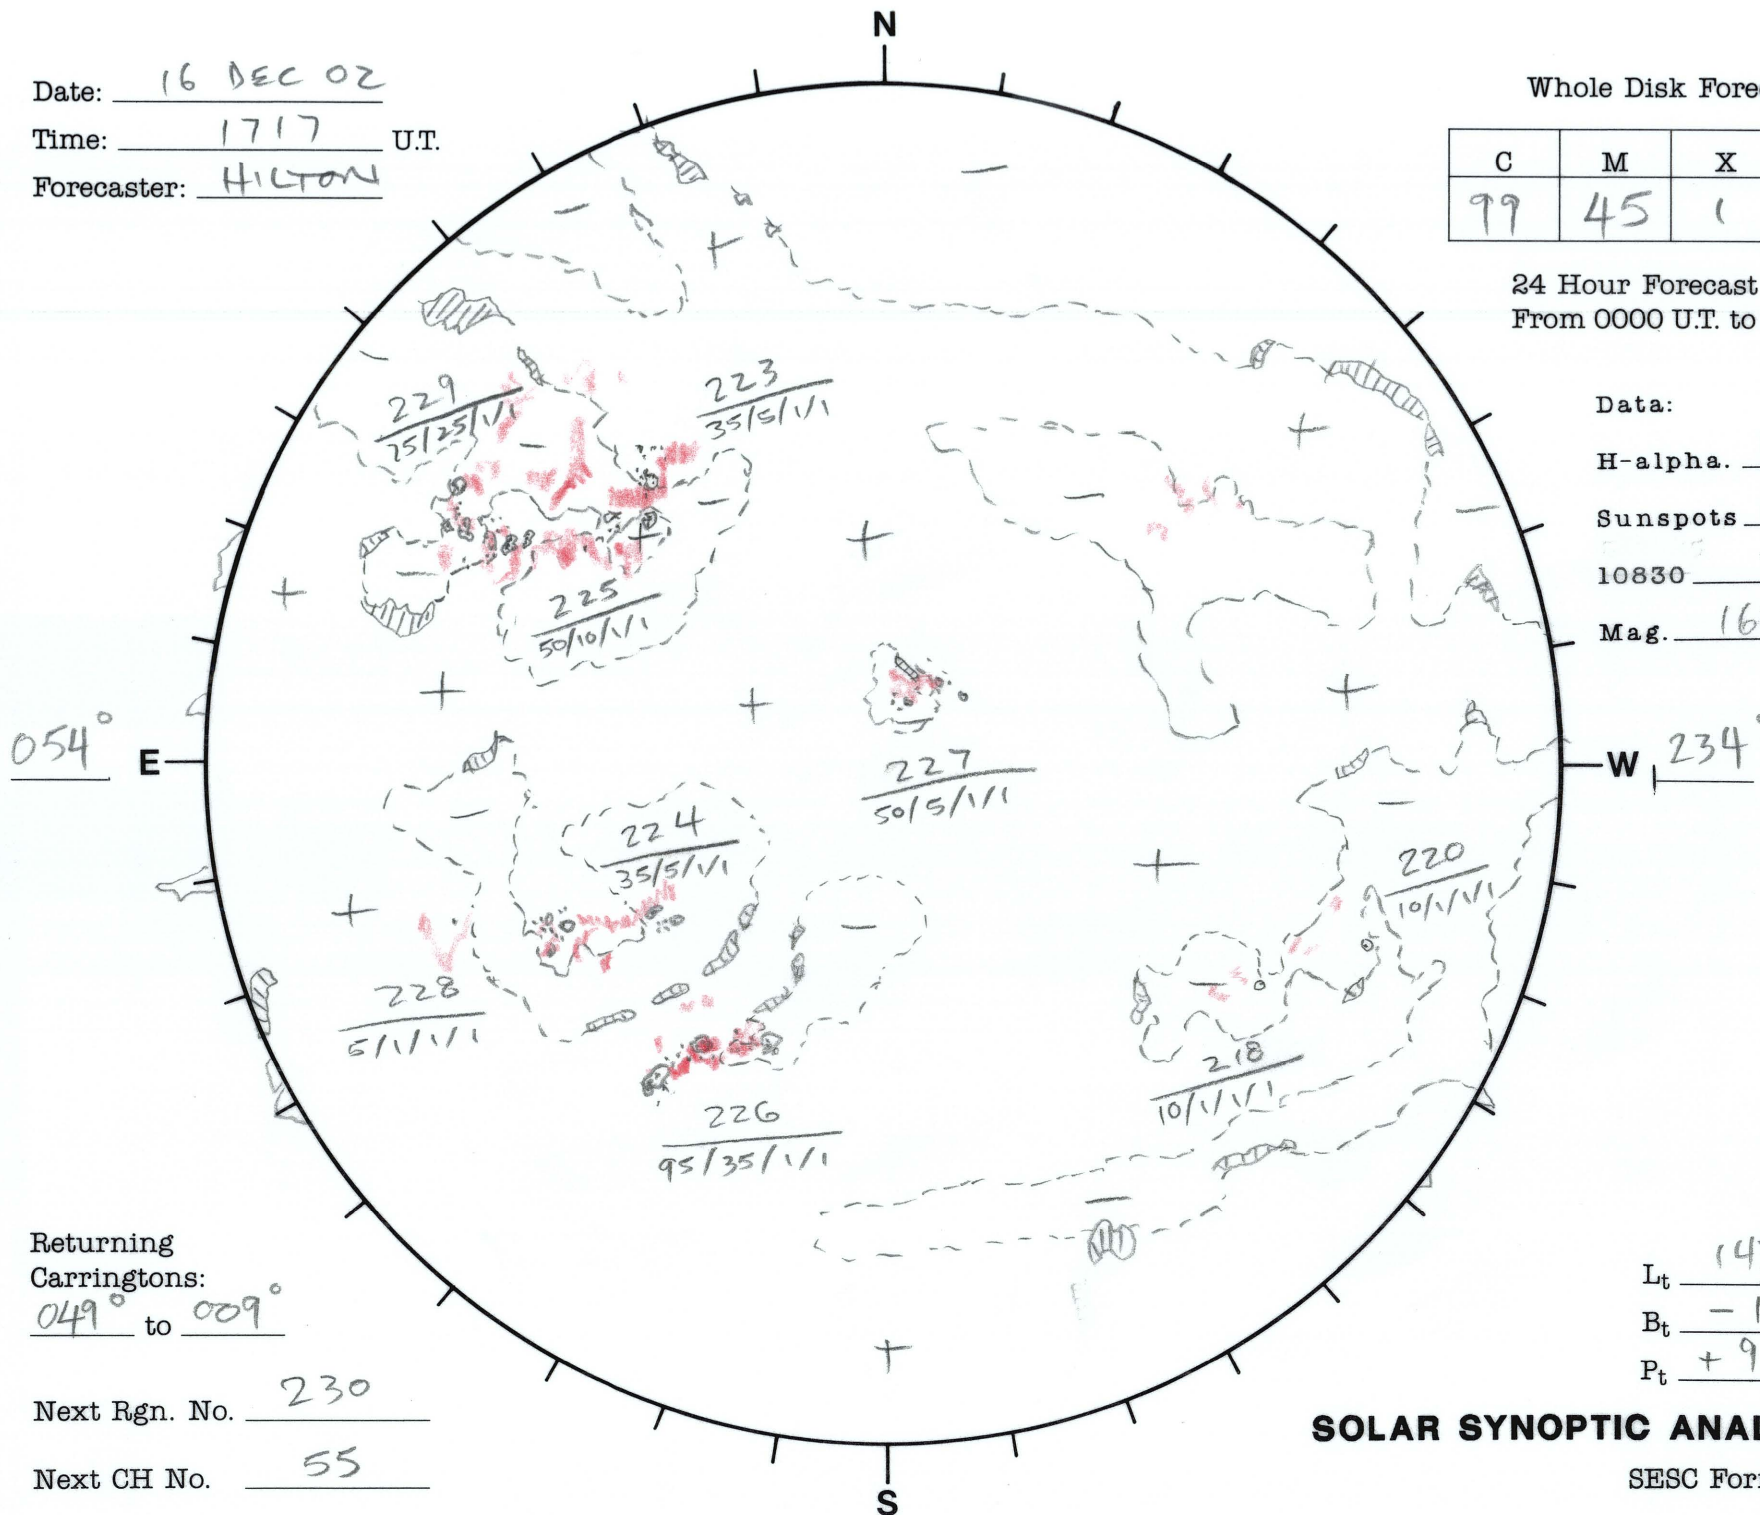

Date: 16 DEC 02
 Time: 1717 U.T.
 Forecaster: HILTON

Whole Disk Forecast

C	M	X	P
99	45	1	1

24 Hour Forecast
 From 0000 U.T. to 0000 U.T.

Data:
 H-alpha. 1717 U.T.
 Sunspots 1540 U.T.
 10830 — U.T.
 Mag. 1626 U.T.

SOLAR SYNOPTIC ANALYSIS

SESC Form W18