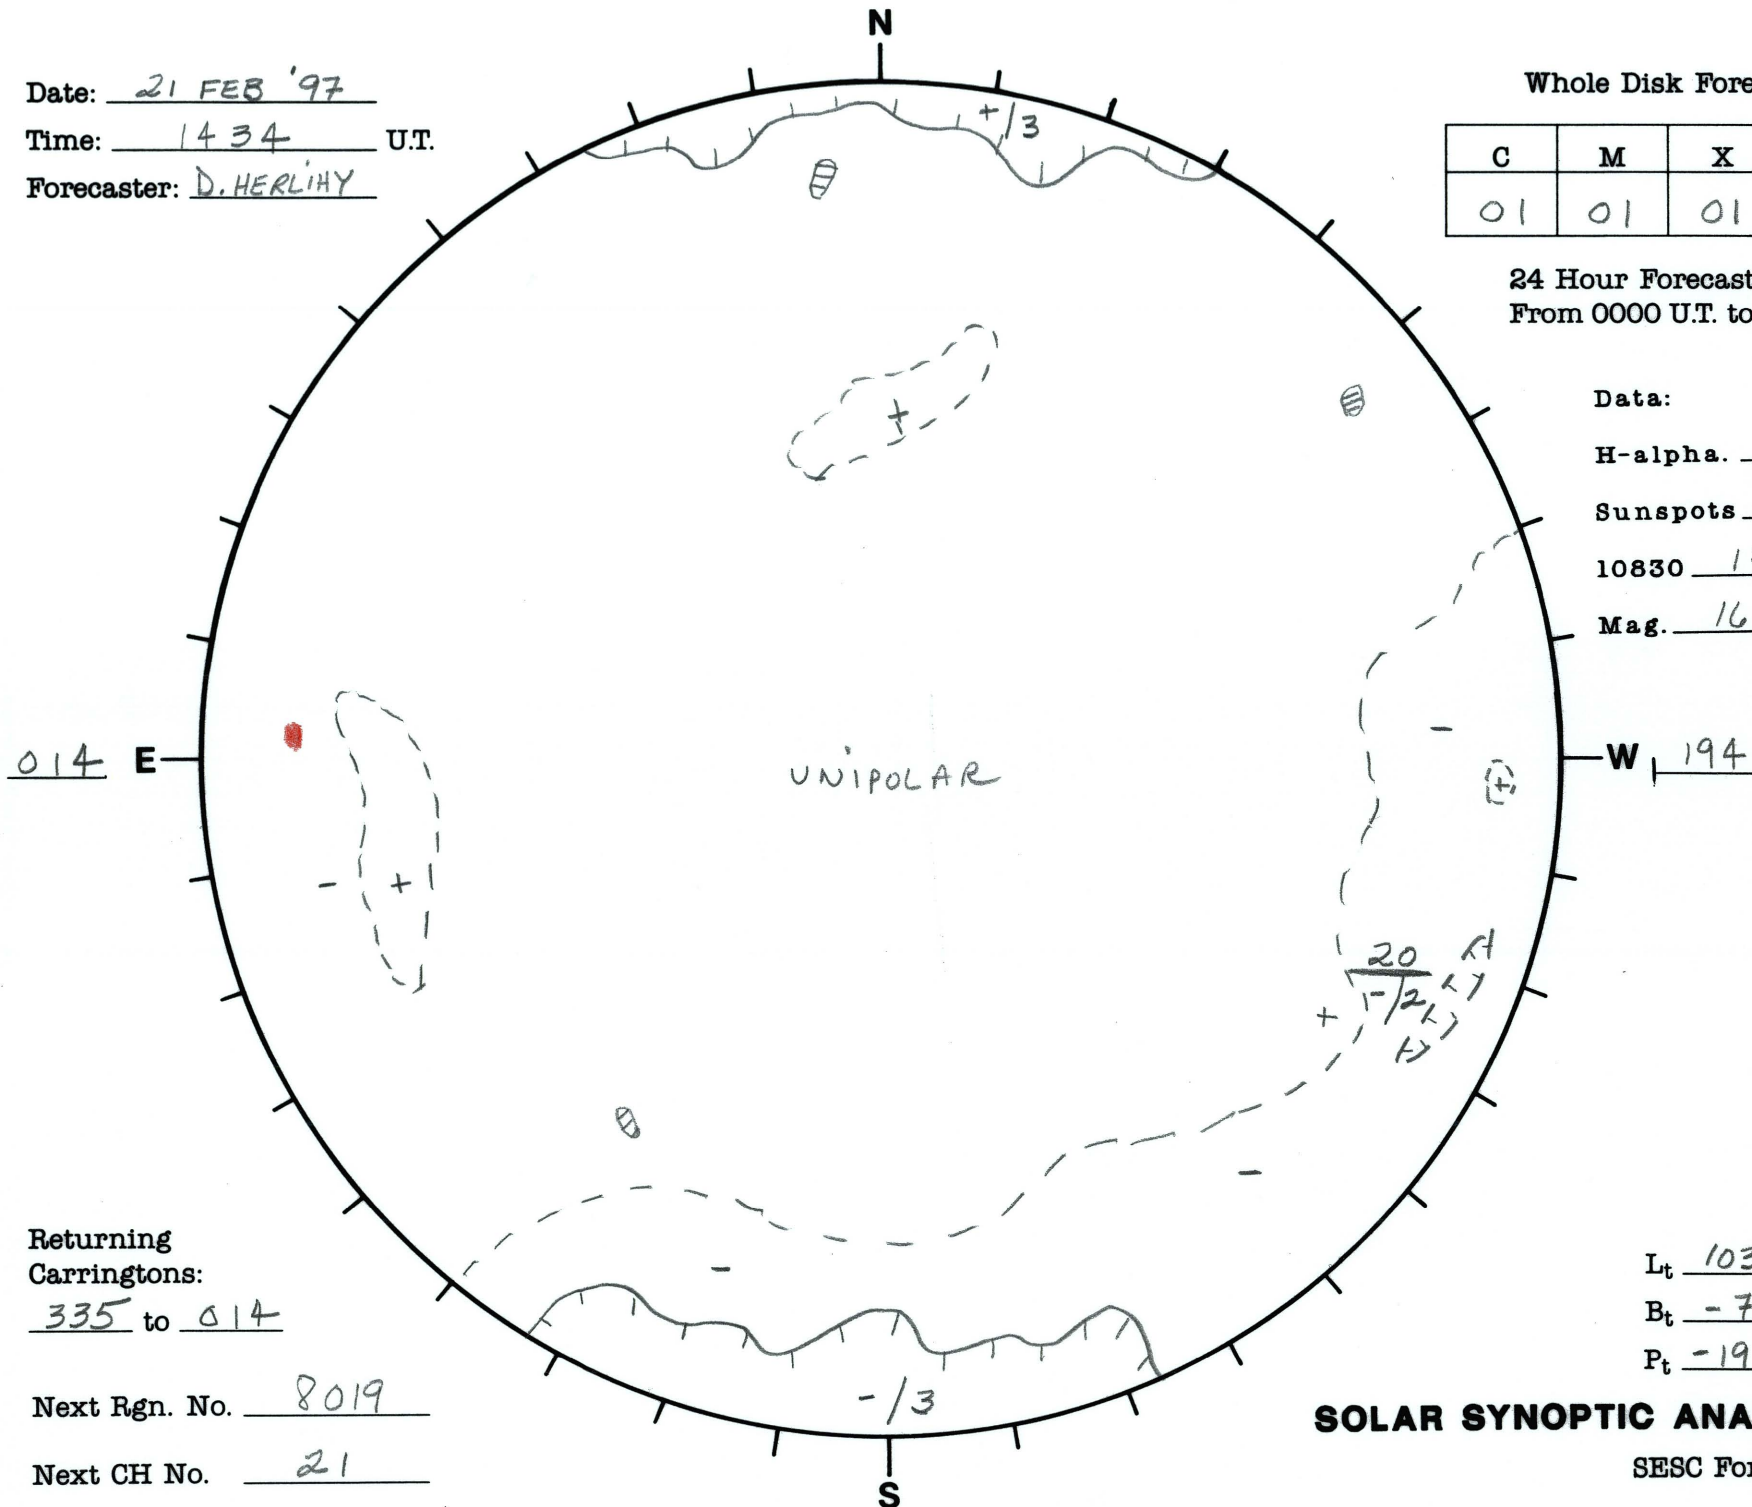

Date: 21 FEB '97  
 Time: 1434 U.T.  
 Forecaster: D. HERLIHY

Whole Disk Forecast

C	M	X	P
01	01	01	01

24 Hour Forecast  
 From 0000 U.T. to 0000 U.T.

Data:  
 H-alpha. 1434 U.T.  
 Sunspots N/A U.T.  
 10830 1712 U.T.  
 Mag. 1622 U.T.

Returning  
 Carringtons:  
335 to 014

Next Rgn. No. 8019

Next CH No. 21

L<sub>t</sub> 103.9°  
 B<sub>t</sub> -7.1°  
 P<sub>t</sub> -19.5°

**SOLAR SYNOPTIC ANALYSIS**

SESC Form W18