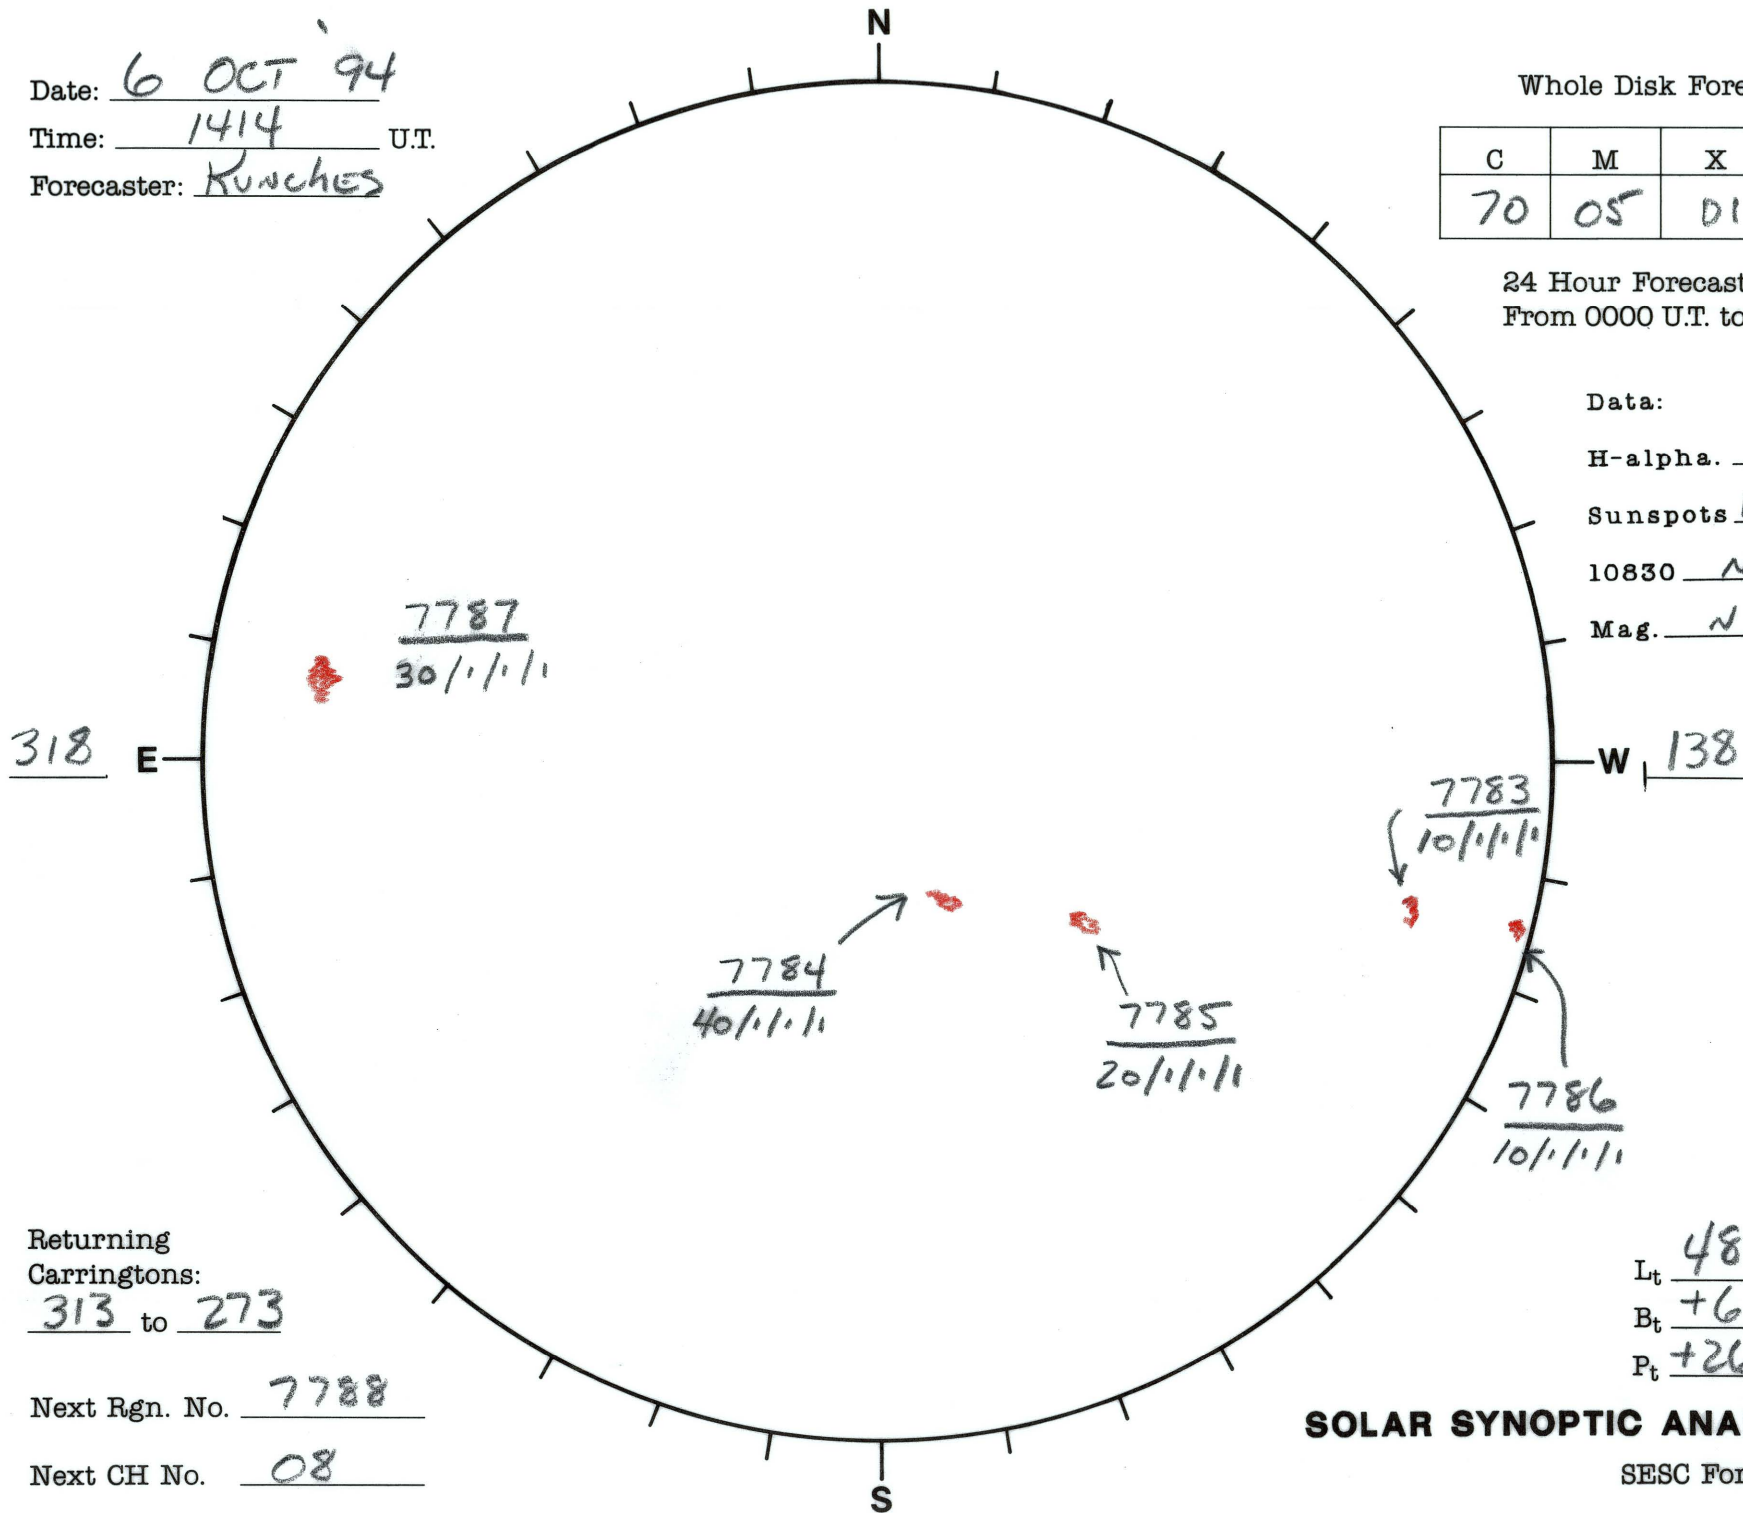

Date: 6 OCT '94  
 Time: 1414 U.T.  
 Forecaster: Kunches

Whole Disk Forecast

C	M	X	P
70	05	01	01

24 Hour Forecast  
 From 0000 U.T. to 0000 U.T.

Data:  
 H-alpha. 1414 U.T.  
 Sunspots 1720 U.T.  
 10830 NA U.T.  
 Mag. NA U.T.

Returning  
 Carringtons:  
313 to 273

Next Rgn. No. 7788

Next CH No. 08

$L_t$  48.1  
 $B_t$  +6.5  
 $P_t$  +26.2

**SOLAR SYNOPTIC ANALYSIS**

SESC Form W18