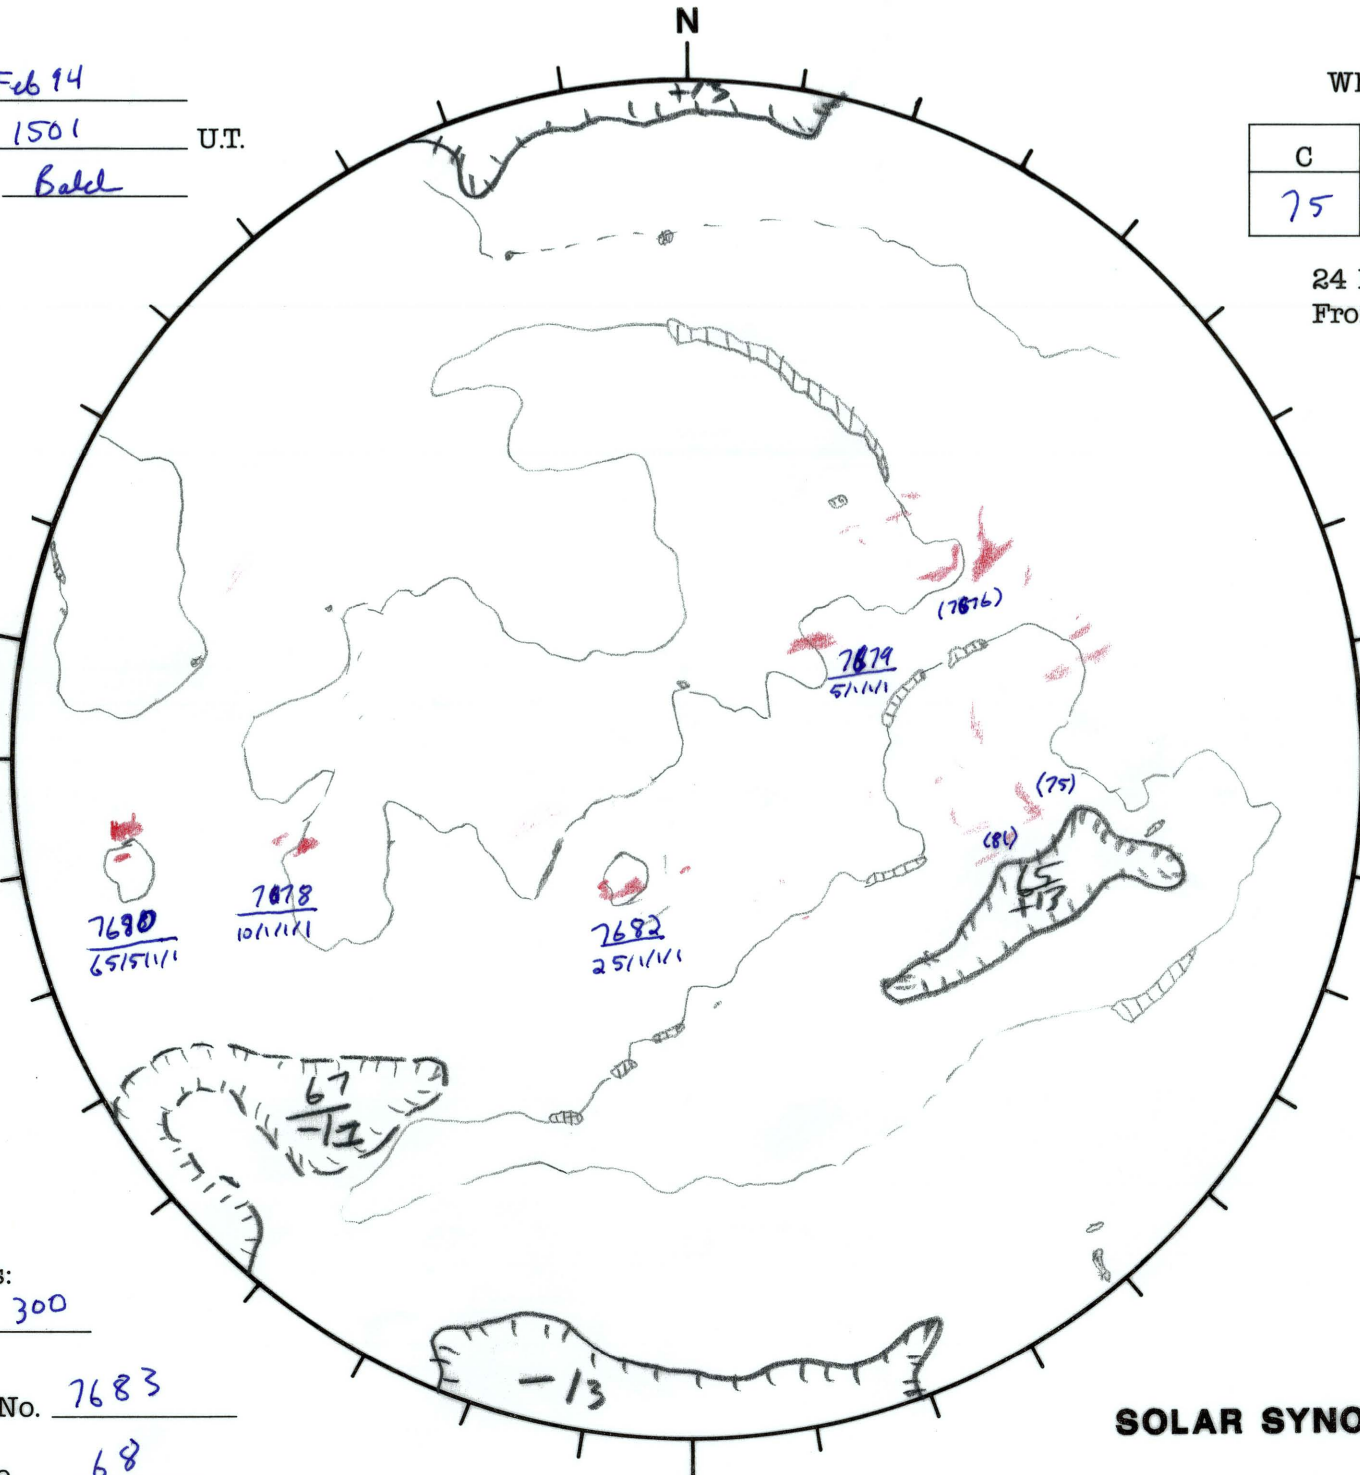

Date: 28 Feb 14  
 Time: 1501 U.T.  
 Forecaster: Bald

Whole Disk Forecast

C	M	X	P
75	5	1	1

24 Hour Forecast  
 From 0000 U.T. to 0000 U.T.

Data:  
 H-alpha. 1501 U.T.  
 Sunspots na U.T.  
 10830 1719 U.T.  
 Mag. 1535 U.T.

345 E W 165

Returning Carringtons:  
340 to 300

Next Rgn. No. 7683

Next CH No. 68

L<sub>t</sub> 74.6  
 B<sub>t</sub> -7.2  
 P<sub>t</sub> -21.4

S  
075

**SOLAR SYNOPTIC ANALYSIS**