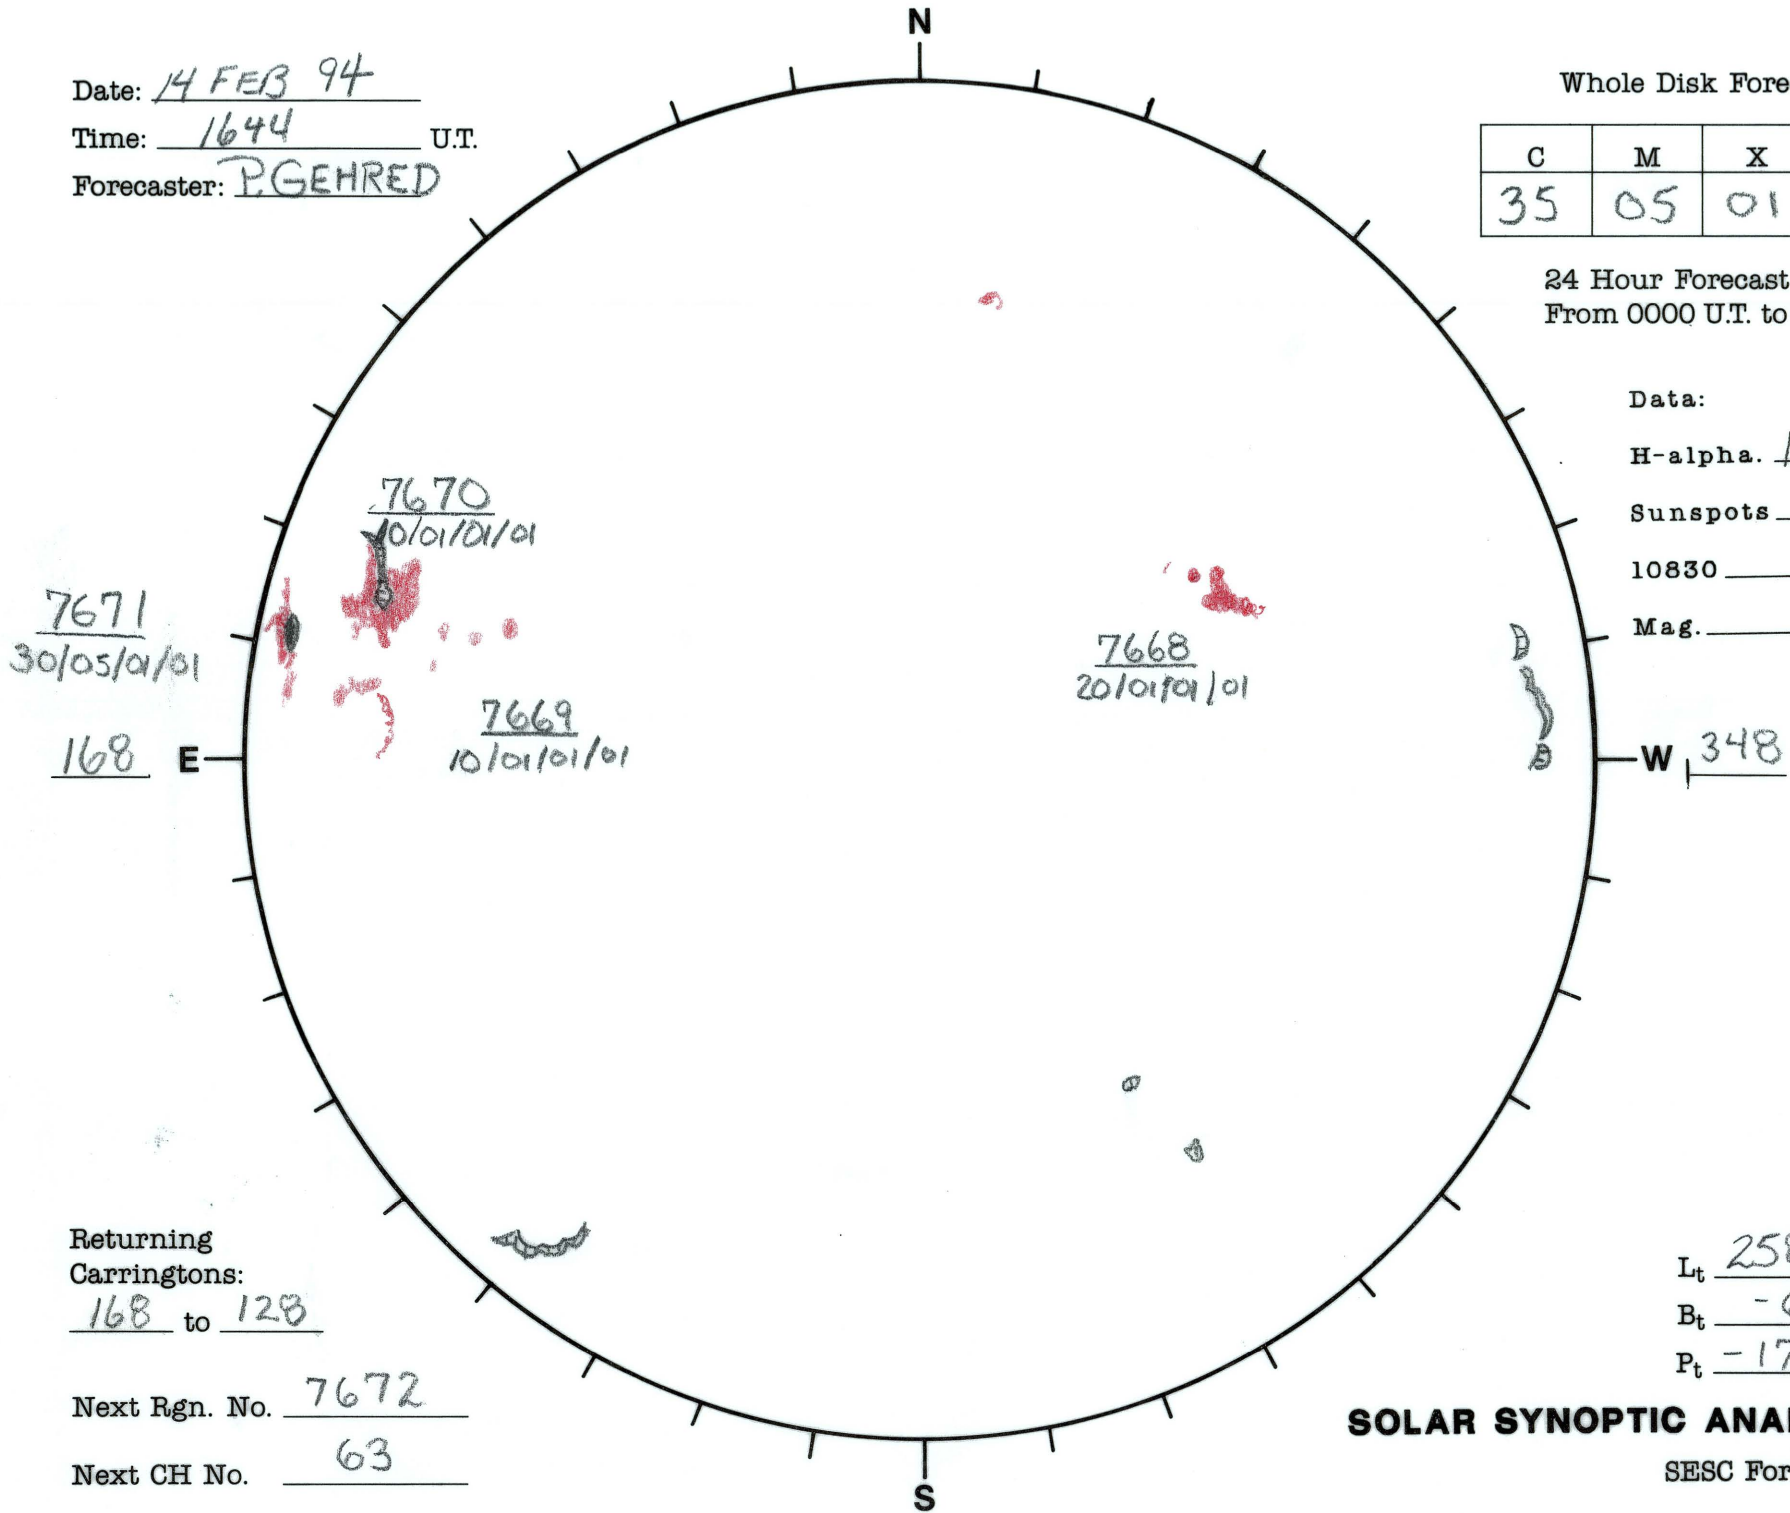

Date: 14 FEB 94  
 Time: 1644 U.T.  
 Forecaster: P. GEHRED

Whole Disk Forecast

C	M	X	P
35	05	01	01

24 Hour Forecast  
 From 0000 U.T. to 0000 U.T.

Data:  
 H-alpha. 1644 U.T.  
 Sunspots — U.T.  
 10830 — U.T.  
 Mag. — U.T.

Returning Carringtons:  
168 to 128

Next Rgn. No. 7672  
 Next CH No. 63

L<sub>t</sub> 258.1  
 B<sub>t</sub> -6.8  
 P<sub>t</sub> -17.2

**SOLAR SYNOPTIC ANALYSIS**

SESC Form W18