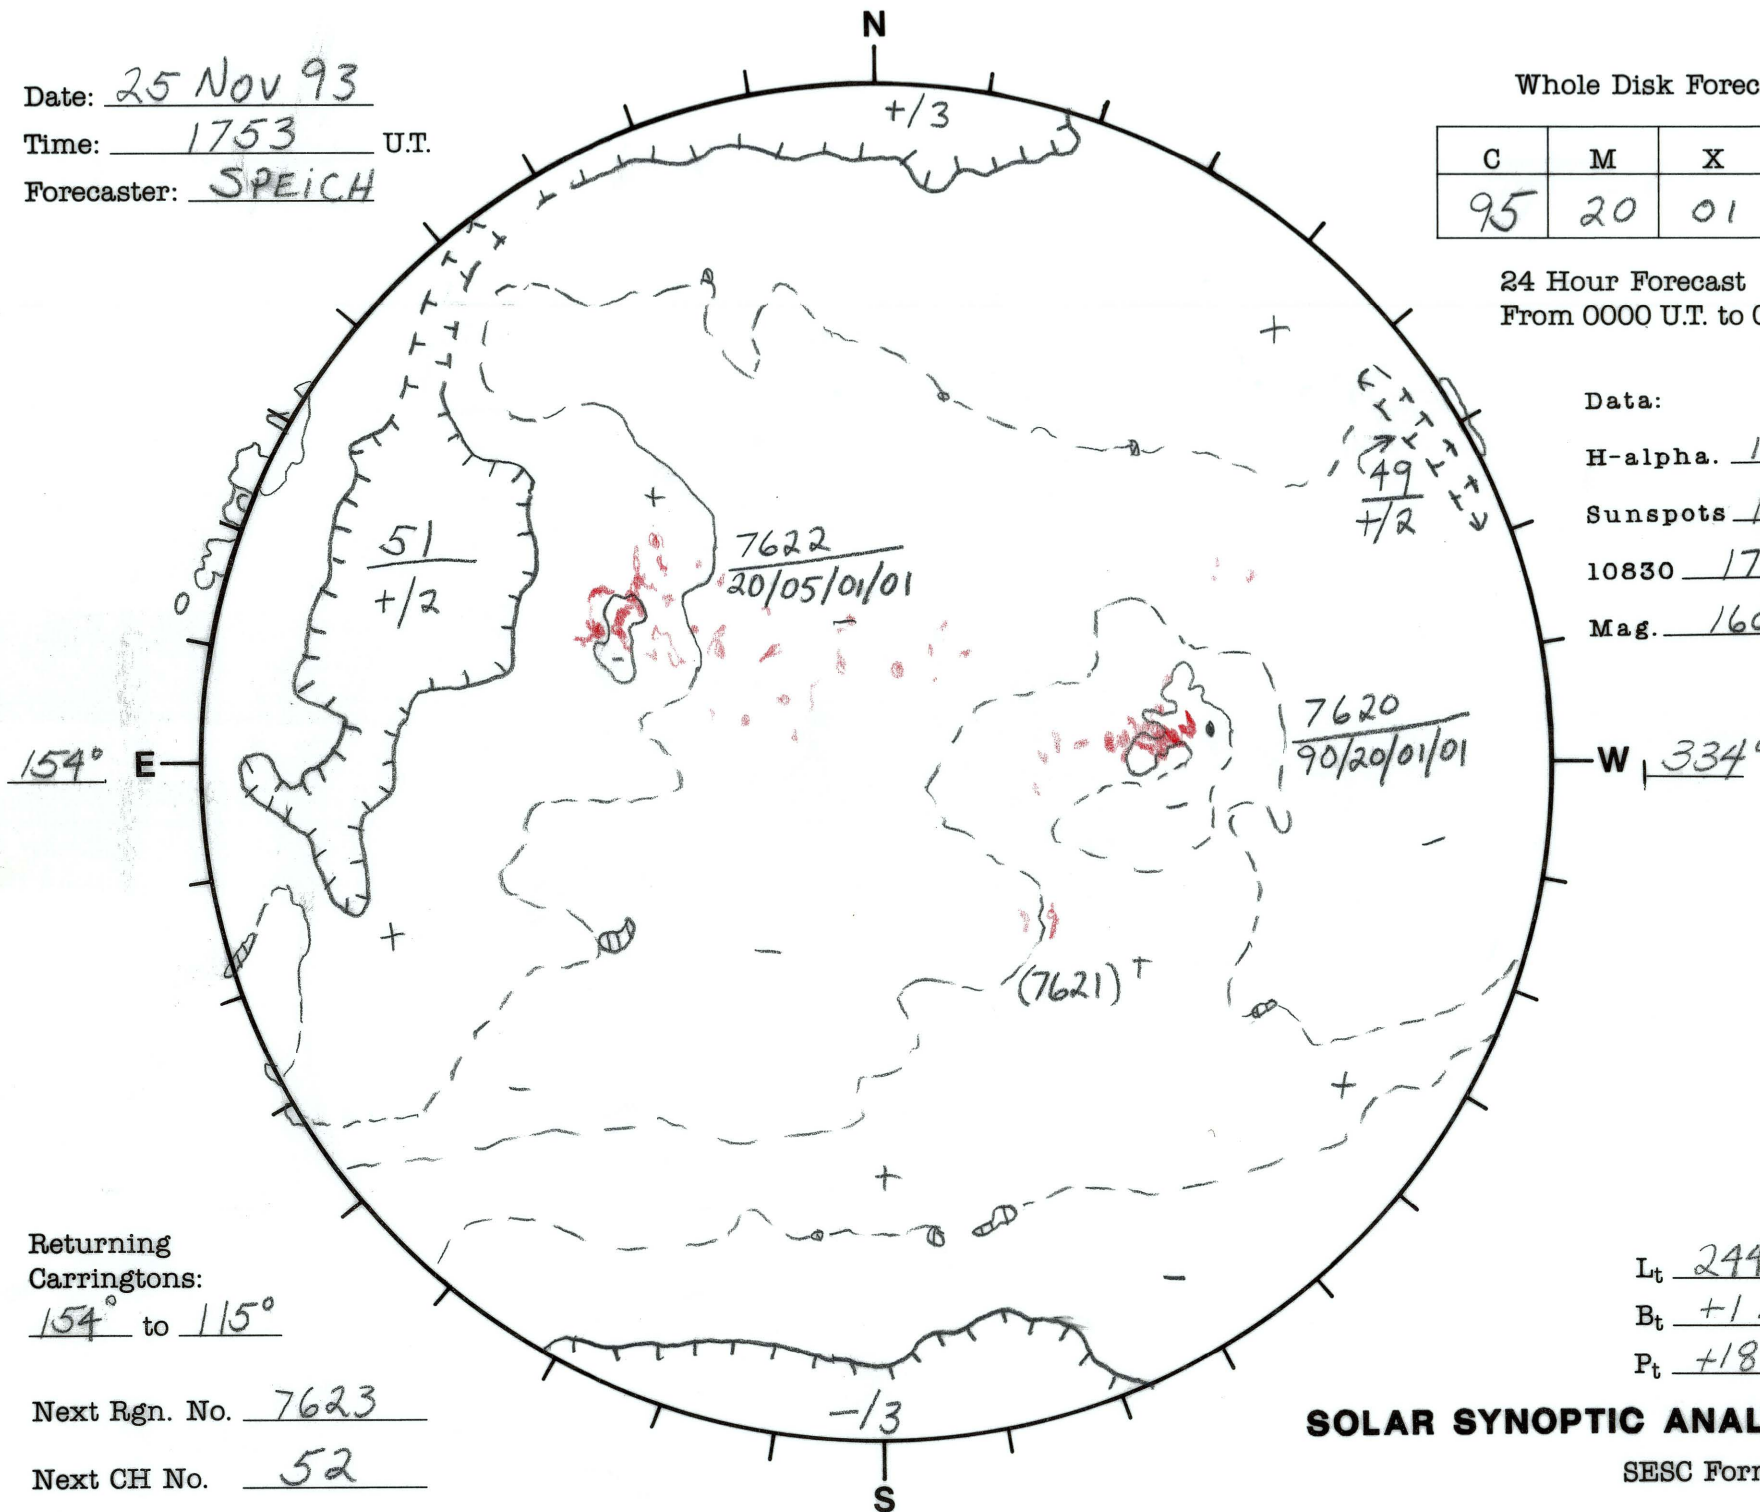

Date: 25 Nov 93  
 Time: 1753 U.T.  
 Forecaster: SPEICH

Whole Disk Forecast

C	M	X	P
95	20	01	01

24 Hour Forecast  
 From 0000 U.T. to 0000 U.T.

Data:  
 H-alpha. 1753 U.T.  
 Sunspots 1530 U.T.  
 10830 1715 U.T.  
 Mag. 1609 U.T.

Returning Carringtons:  
154° to 115°

Next Rgn. No. 7623

Next CH No. 52

L<sub>t</sub> 244.3°  
 B<sub>t</sub> +1.5°  
 P<sub>t</sub> +18.0°

**SOLAR SYNOPTIC ANALYSIS**

SESC Form W18