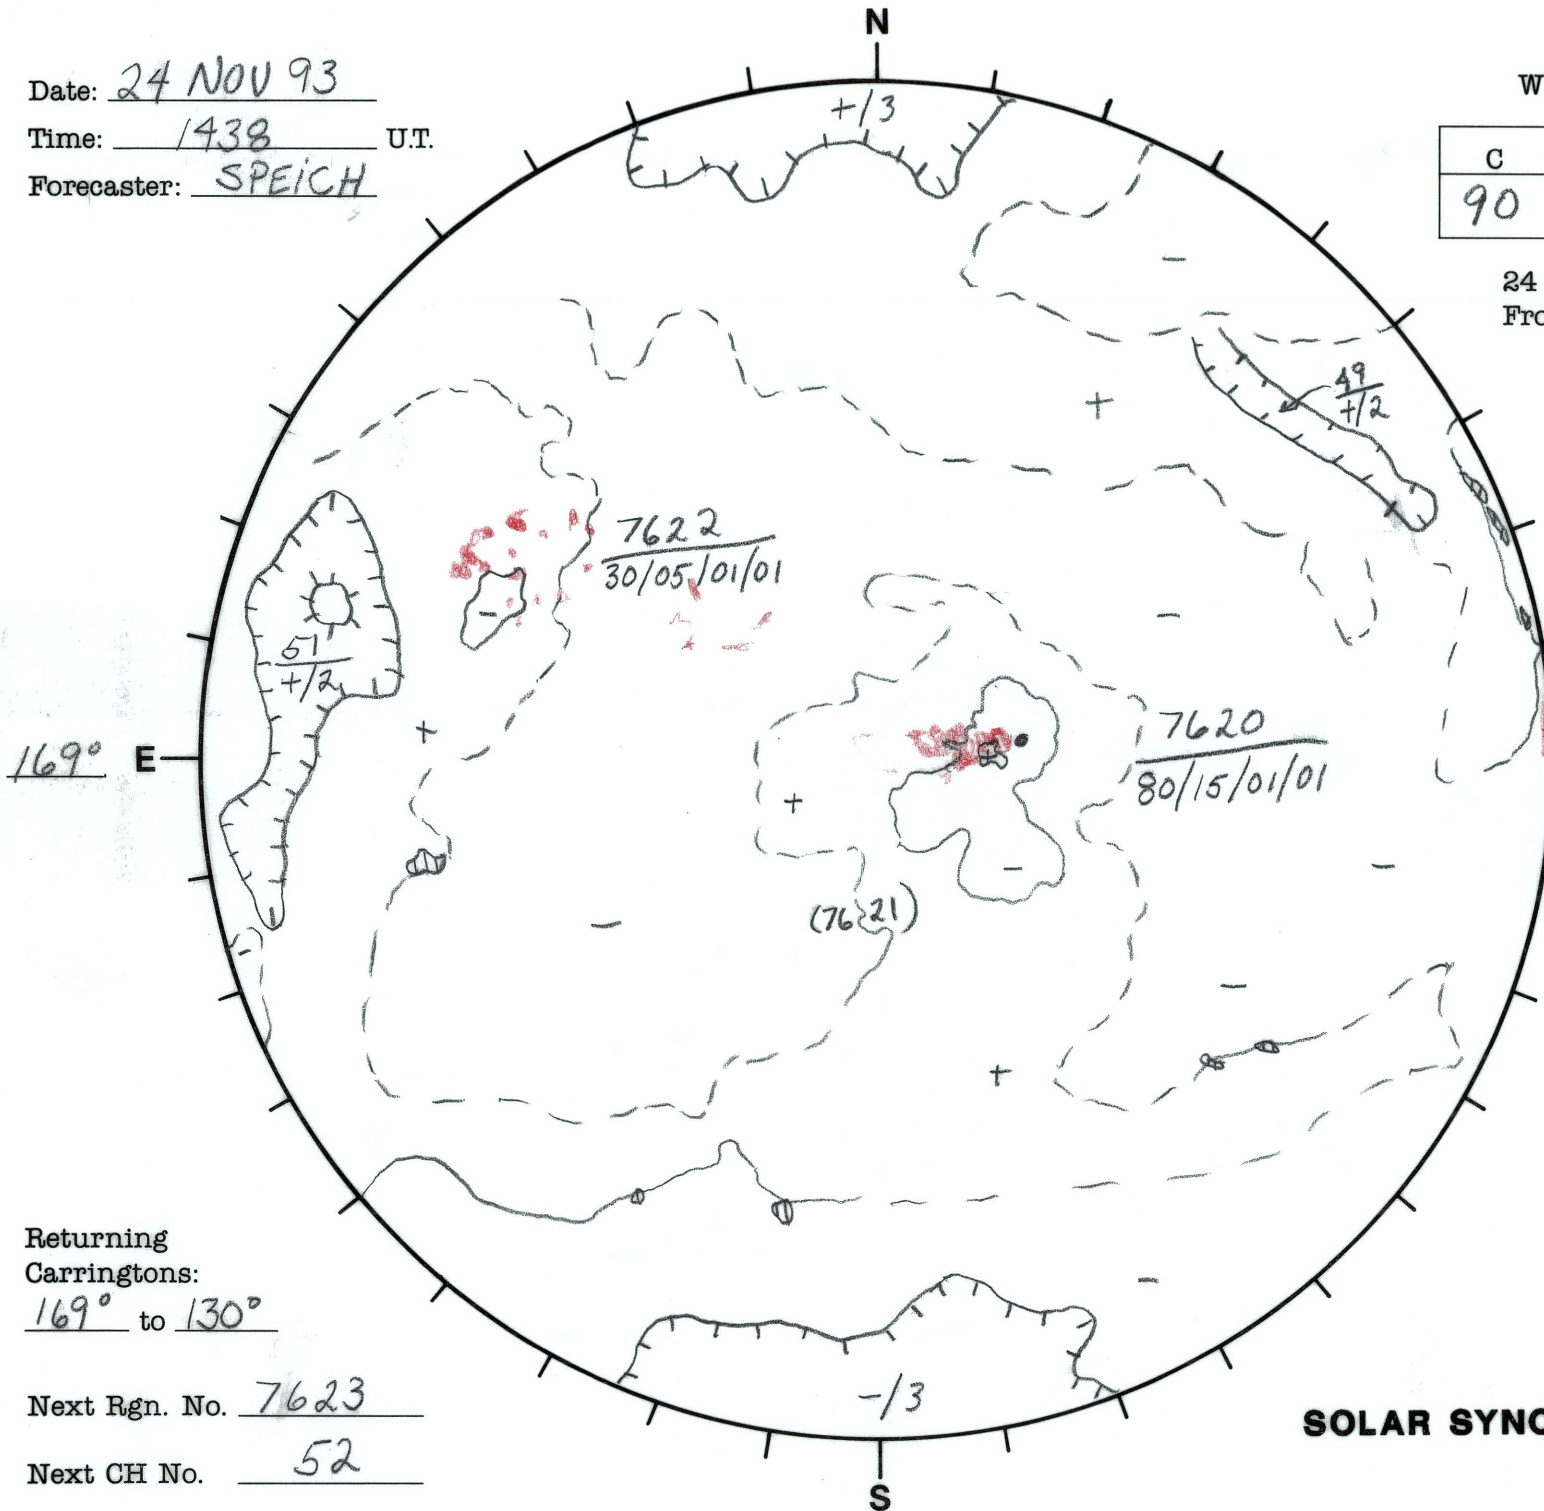

Date: 24 NOV 93  
 Time: 1438 U.T.  
 Forecaster: SPEICH

Whole Disk Forecast

C	M	X	P
90	25	01	01

24 Hour Forecast  
 From 0000 U.T. to 0000 U.T.

Data:

H-alpha. 1438 U.T.  
 (POOR)  
 Sunspots 1530 U.T.  
 10830 1714 U.T.  
 Mag. 1601 U.T.

7618  
40/10/01/01  
W 349°

Returning Carringtons:  
169° to 130°

Next Rgn. No. 7623  
 Next CH No. 52

L<sub>t</sub> 259.3°  
 B<sub>t</sub> +1.7°  
 P<sub>t</sub> +18.4°

**SOLAR SYNOPTIC ANALYSIS**

SESC Form W18