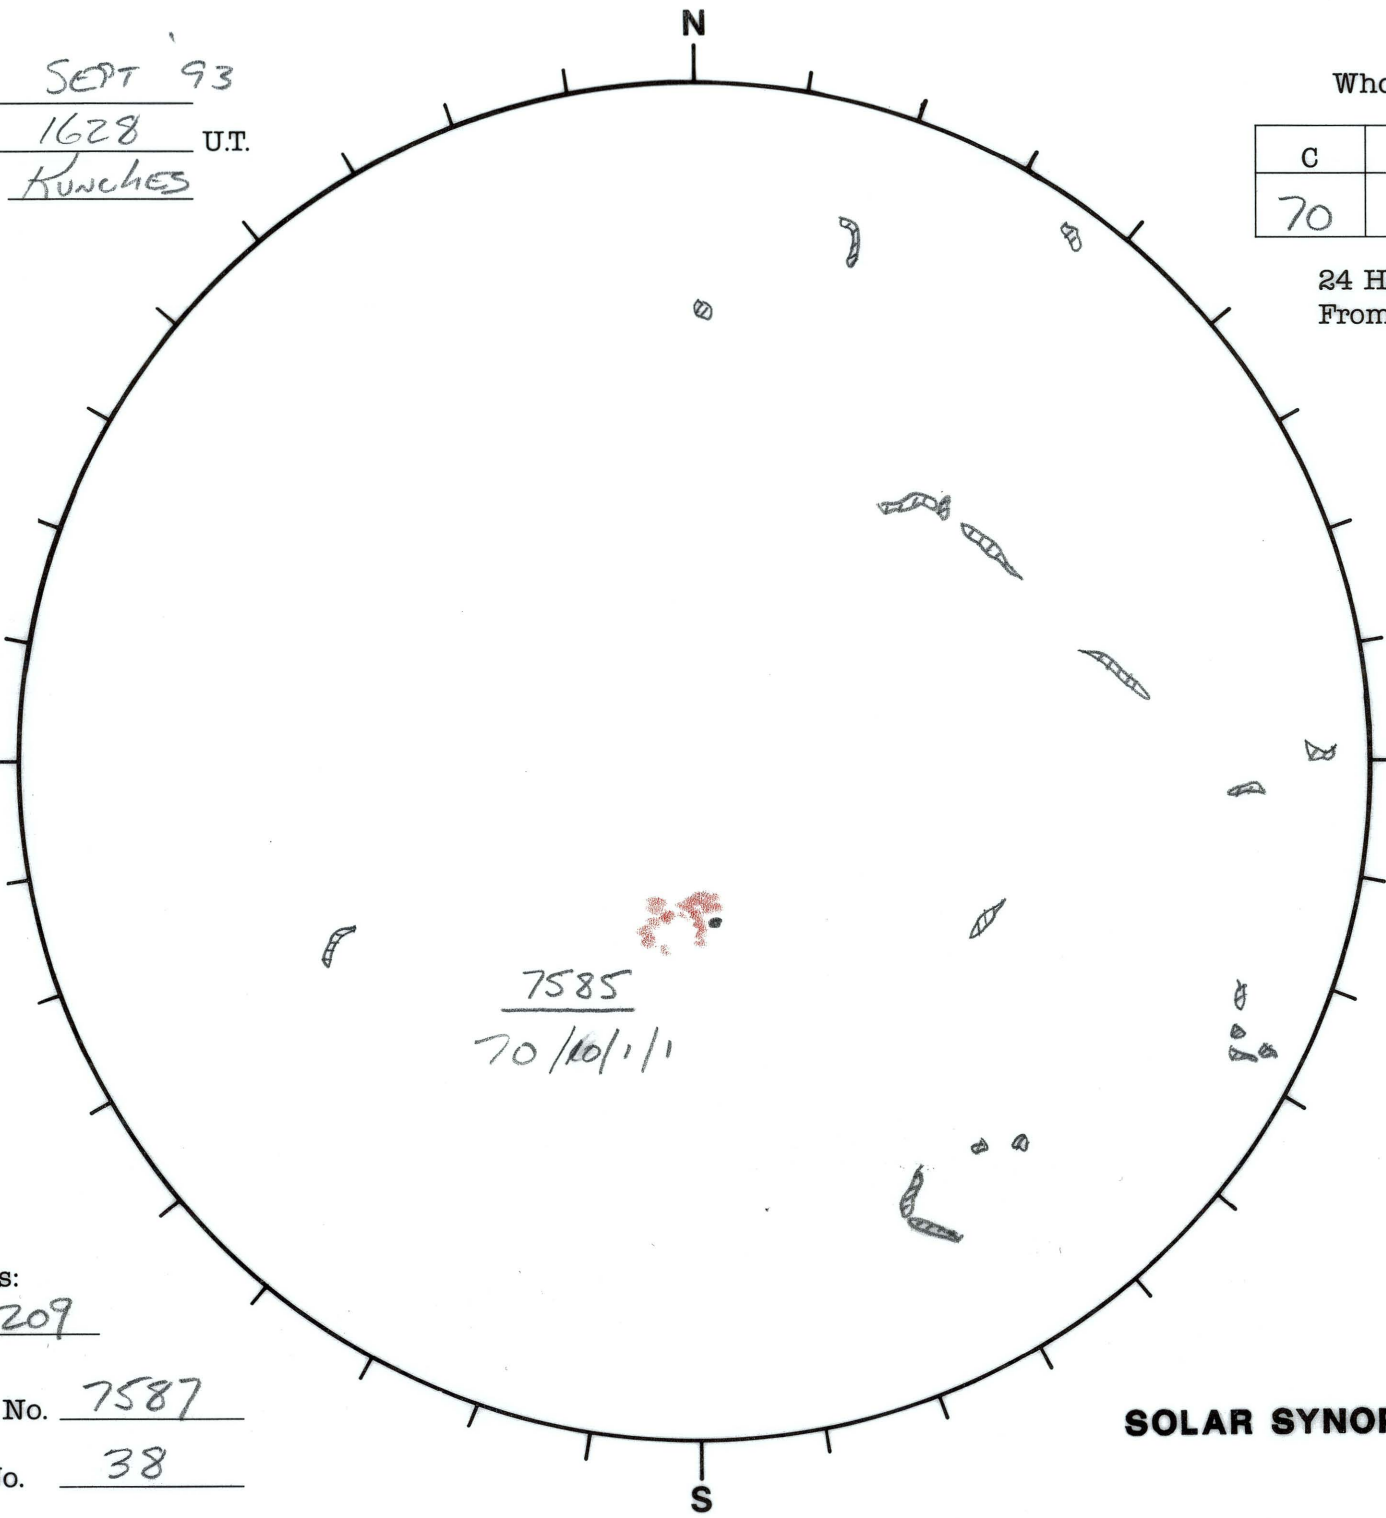

Date: 24 SEPT '93  
 Time: 1628 U.T.  
 Forecaster: Kunches

Whole Disk Forecast

C	M	X	P
70	10	01	01

24 Hour Forecast  
 From 0000 U.T. to 0000 U.T.

Data:  
 H-alpha. 1628 U.T.  
 Sunspots 1513 U.T.  
 10830 NA U.T.  
 Mag. NA U.T.

253 E

W 073

Returning Carringtons:  
249 to 209

Next Rgn. No. 7587

Next CH No. 38

$L_t$  342.7  
 $B_t$  +7.0  
 $P_t$  +25.4

**SOLAR SYNOPTIC ANALYSIS**