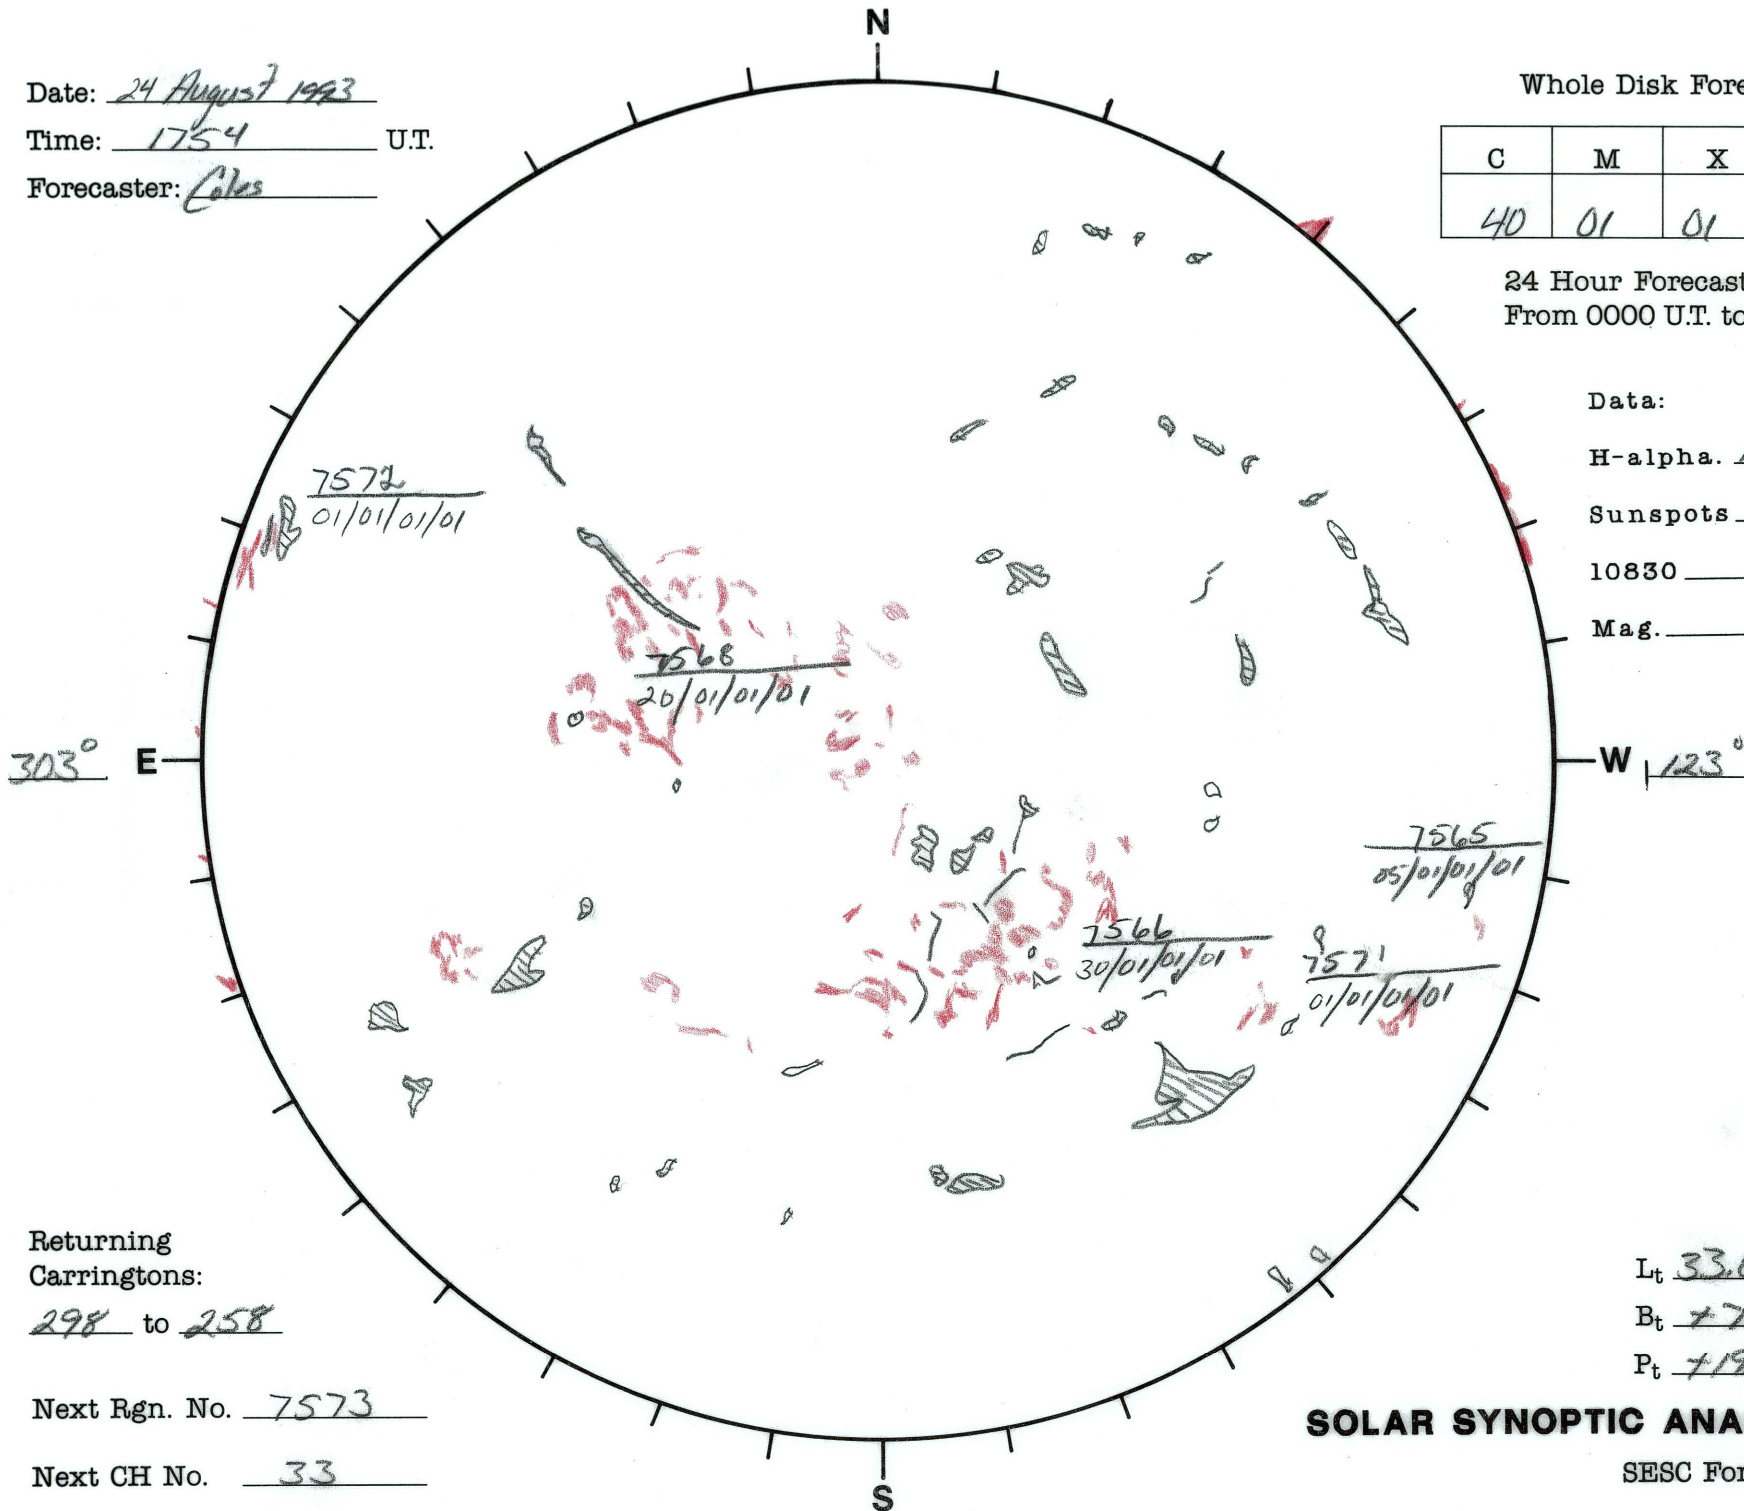

Date: 24 August 1993  
 Time: 1754 U.T.  
 Forecaster: Coles

Whole Disk Forecast

C	M	X	P
40	01	01	01

24 Hour Forecast  
 From 0000 U.T. to 0000 U.T.

Data:  
 H-alpha. 1448 U.T.  
 Sunspots 1344 U.T.  
 10830 \_\_\_\_\_ U.T.  
 Mag. \_\_\_\_\_ U.T.

**SOLAR SYNOPTIC ANALYSIS**

SESC Form W18