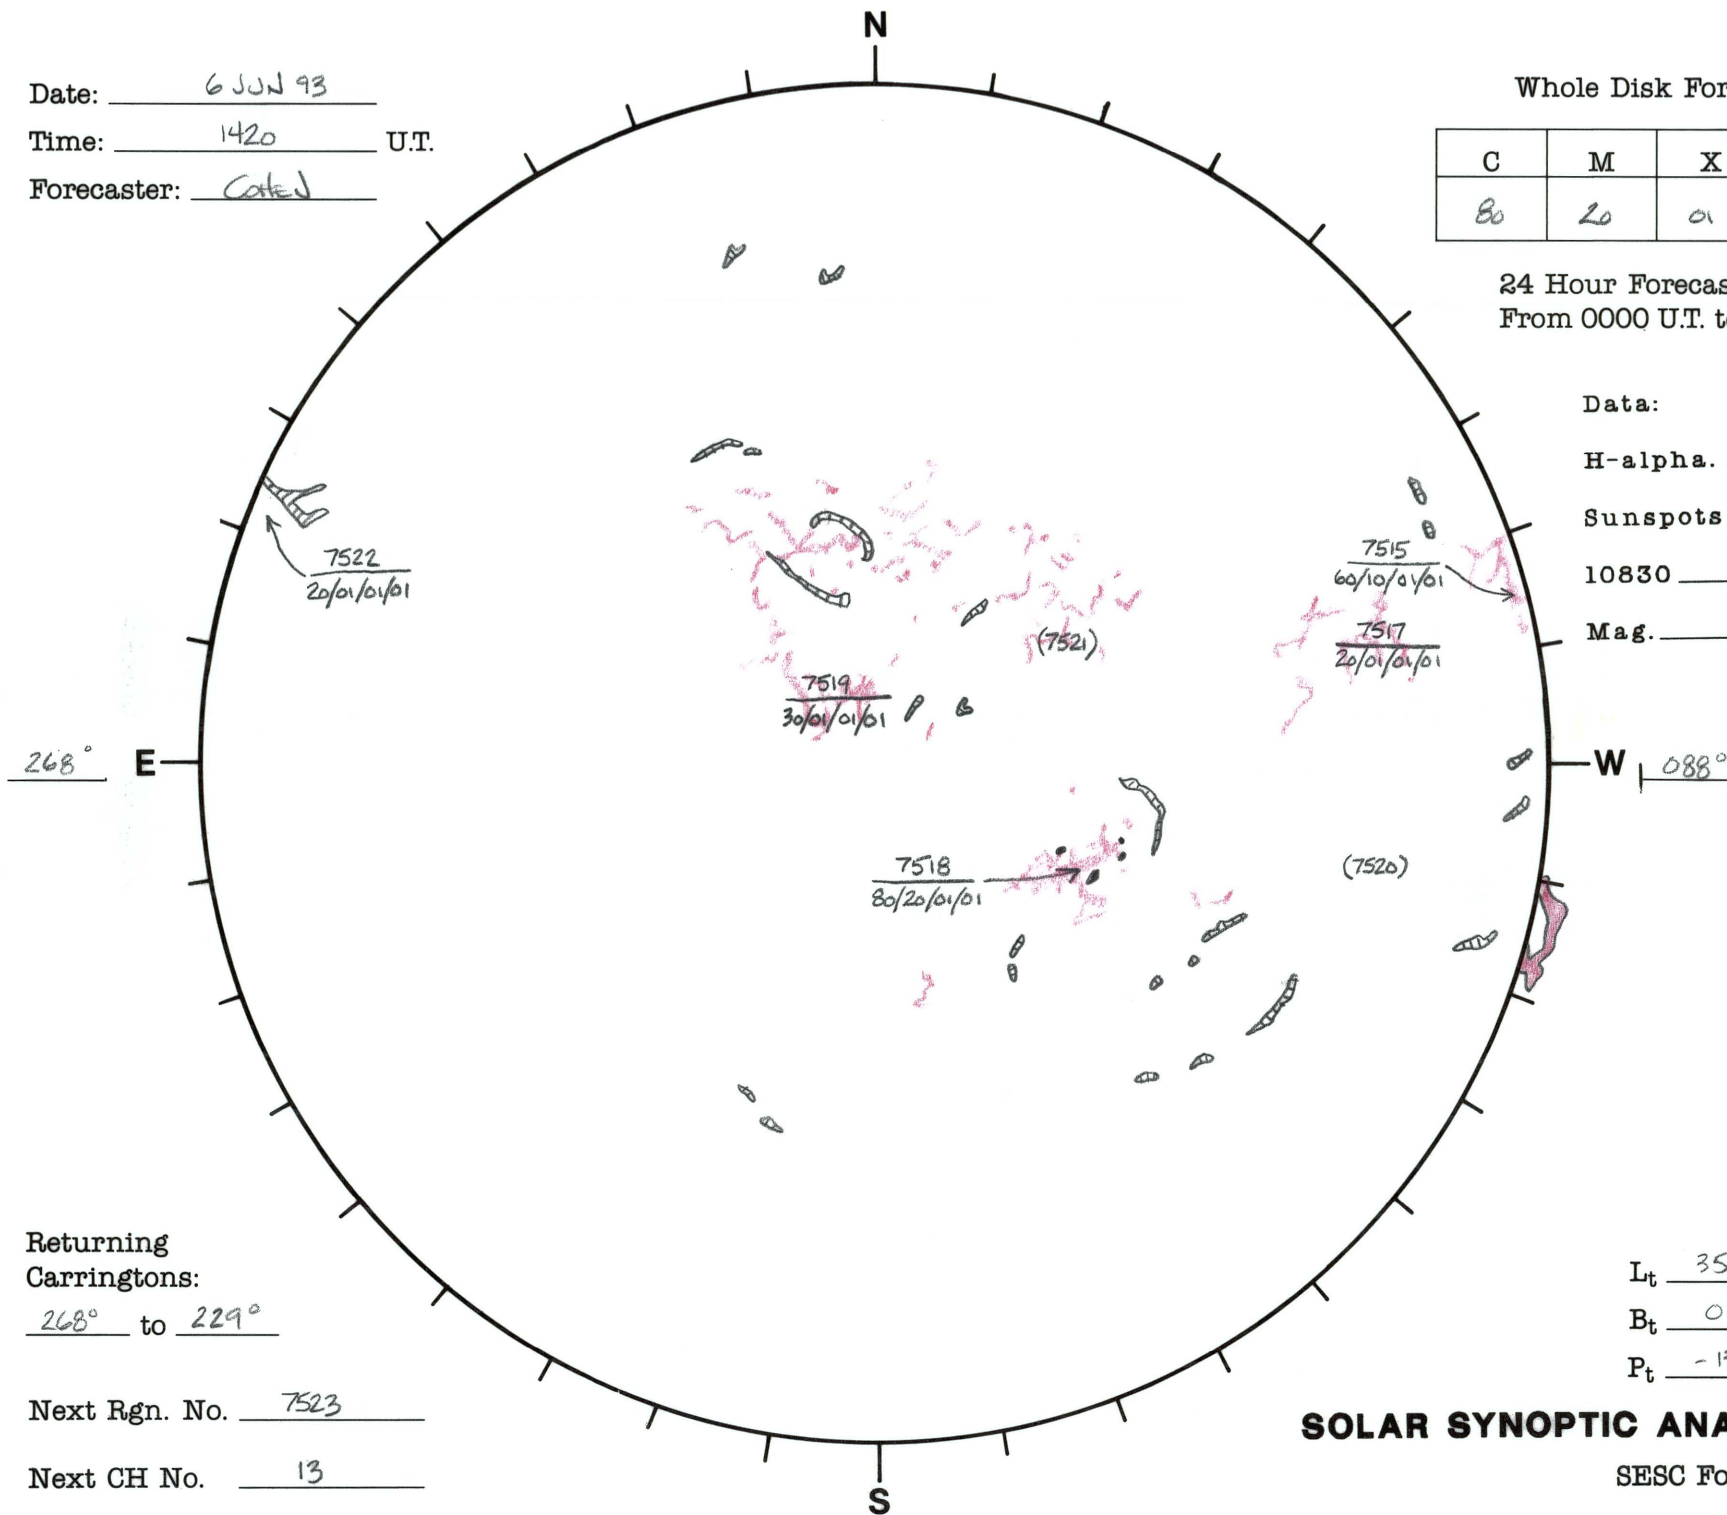

Date: 6 JUN 93  
 Time: 1420 U.T.  
 Forecaster: Cottel

Whole Disk Forecast

C	M	X	P
80	20	01	01

24 Hour Forecast  
 From 0000 U.T. to 0000 U.T.

Data:  
 H-alpha. 1420 U.T.  
 Sunspots 1410 U.T.  
 10830 NA U.T.  
 Mag. NA U.T.

Returning Carringtons:  
268° to 229°

Next Rgn. No. 7523  
 Next CH No. 13

L<sub>t</sub> 358.4°  
 B<sub>t</sub> 0.0°  
 P<sub>t</sub> -13.3°

**SOLAR SYNOPTIC ANALYSIS**

SESC Form W18