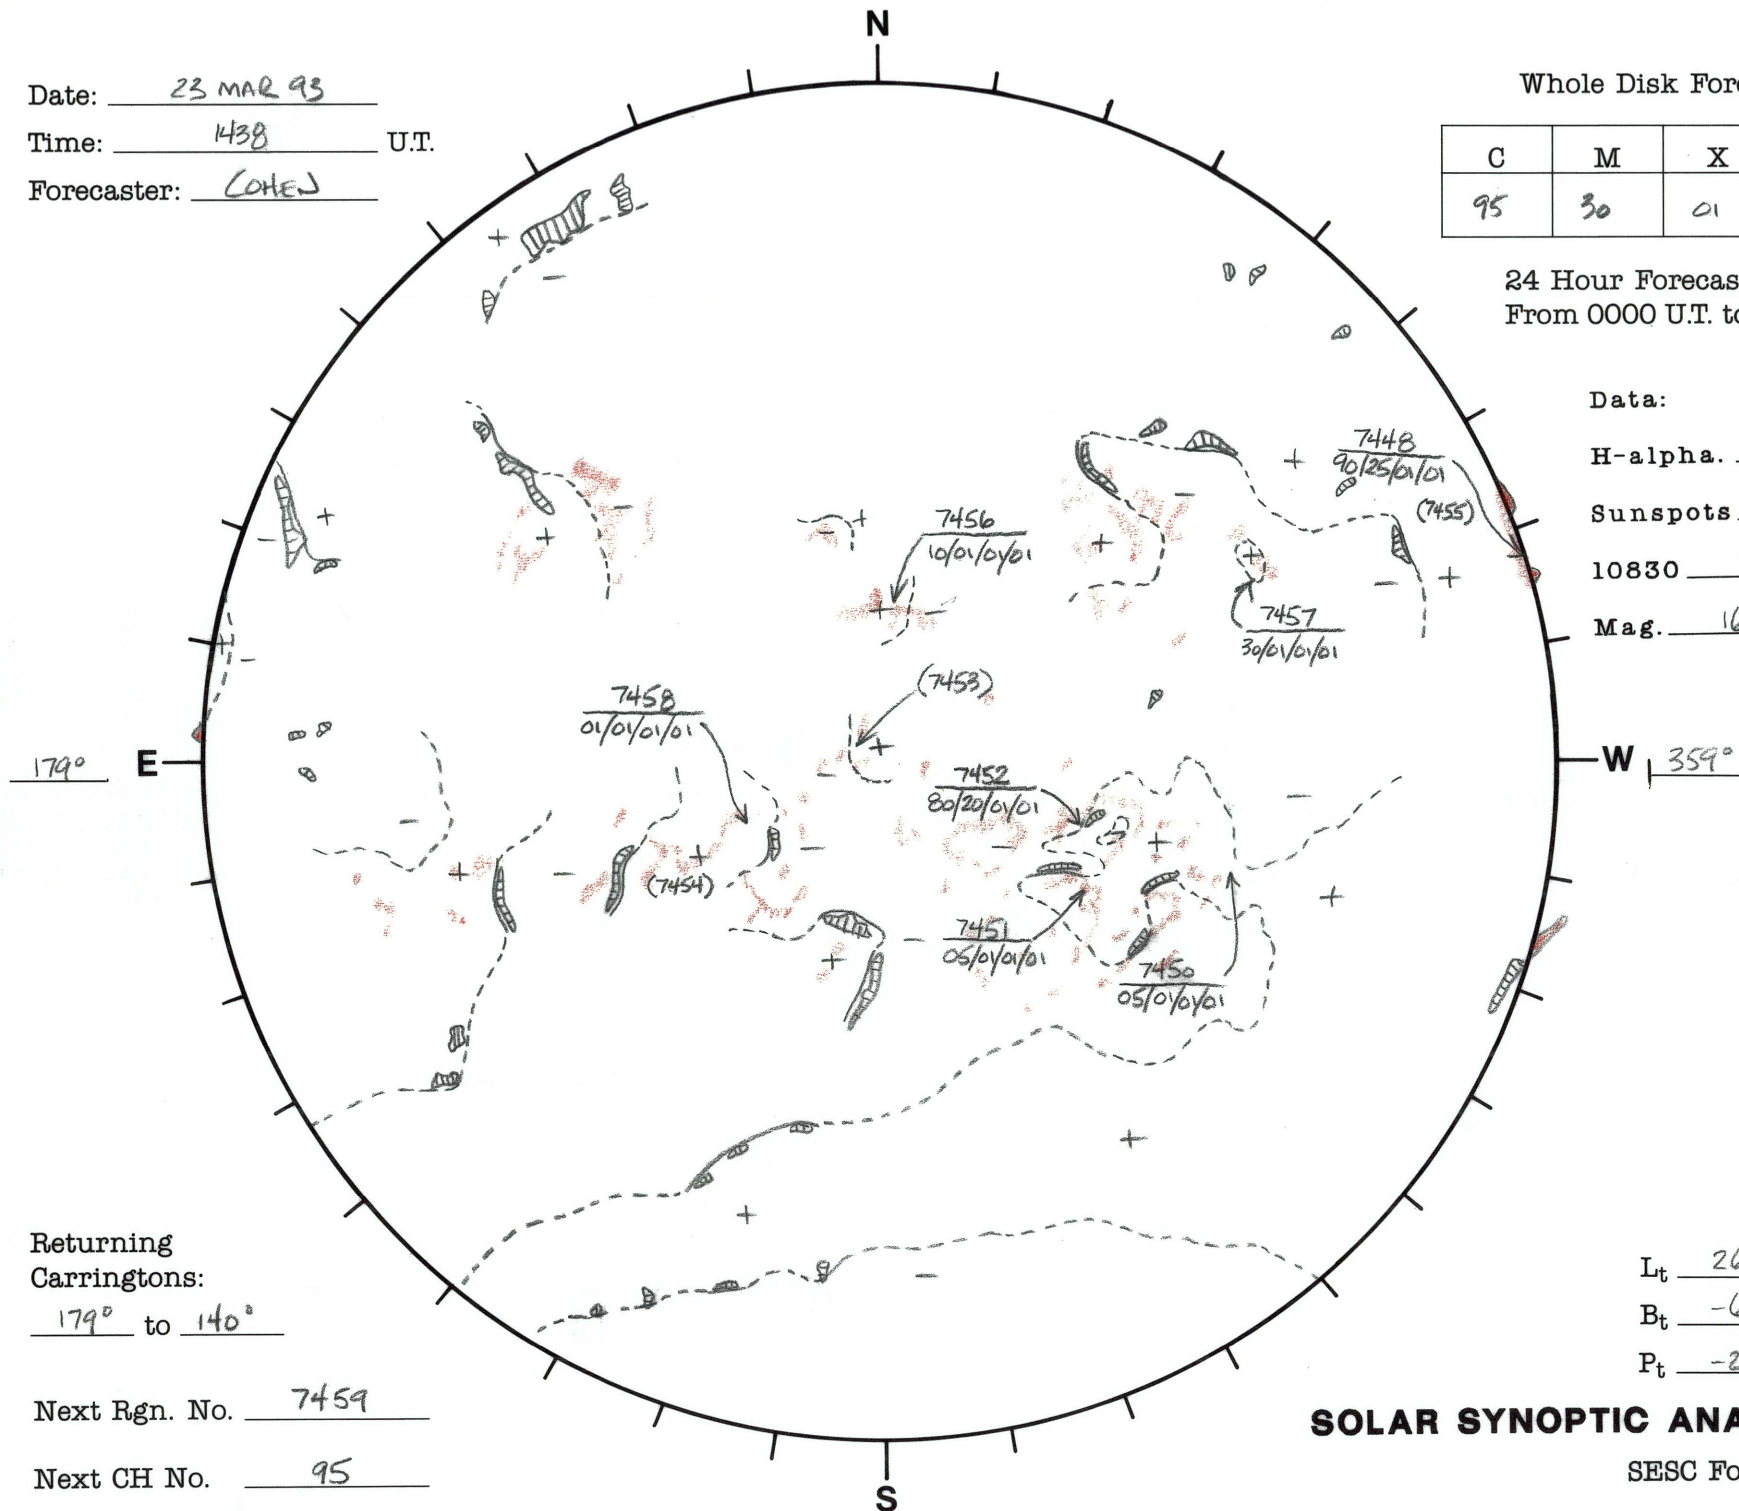

Date: 23 MAR 93  
 Time: 1438 U.T.  
 Forecaster: COHEN

Whole Disk Forecast

C	M	X	P
95	30	01	01

24 Hour Forecast  
 From 0000 U.T. to 0000 U.T.

Data:

H-alpha. 1438 U.T.

Sunspots 1446 U.T.

10830 NA U.T.

Mag. 1605 U.T.

Returning  
 Carringtons:  
179 to 140

Next Rgn. No. 7459

Next CH No. 95

$L_t$  269.3<sup>o</sup>  
 $B_t$  -69<sup>o</sup>  
 $P_t$  -25.6<sup>o</sup>

**SOLAR SYNOPTIC ANALYSIS**

SESC Form W18